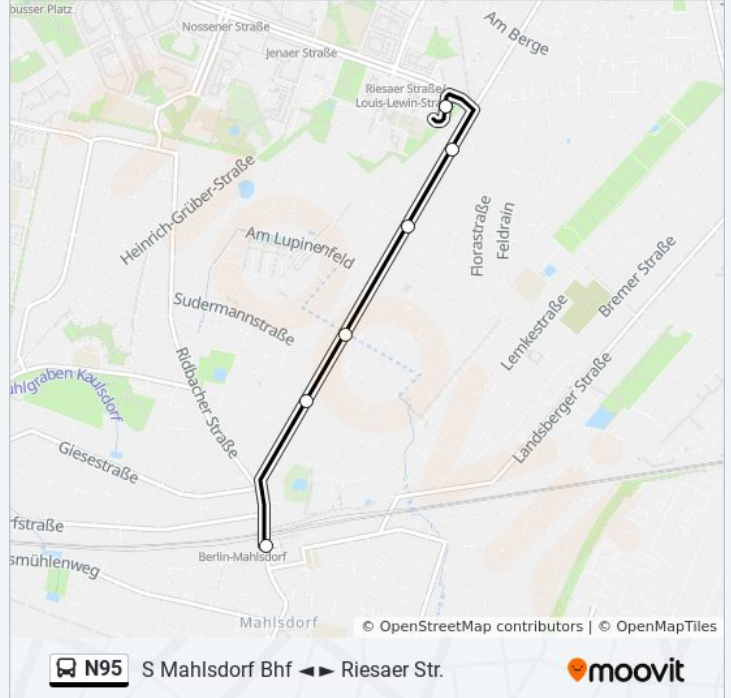

 N95

S Mahlsdorf Bhf ◀ ▶ Riesaer Str.

[Im Website-Modus Anzeigen](#)

Die Buslinie N95 (S Mahlsdorf Bhf ◀ ▶ Riesaer Str.) hat 2 Routen

(1) Riesaer Str.: 00:07 - 04:02(2) S Mahlsdorf Bhf: 01:49 - 04:19

Verwende Moovit, um die nächste Station der Buslinie N95 zu finden und um zu erfahren wann die nächste Buslinie N95 kommt.

Richtung: Riesaer Str.

7 Haltestellen

[LINIENPLAN ANZEIGEN](#)

S Mahlsdorf Bhf

Linderhofstr.

Karlshafener Str.

Am Rosenhag

Wildrosengehölz

Riesaer Str.

Riesaer Str.

Buslinie N95 Fahrpläne

Abfahrzeiten in Richtung Riesaer Str.

Montag	00:07 - 04:02
Dienstag	00:07 - 04:02
Mittwoch	00:07 - 04:02
Donnerstag	00:07 - 04:02
Freitag	00:07 - 04:02
Samstag	00:40 - 06:35
Sonntag	00:40 - 06:35

Buslinie N95 Info**Richtung:** Riesaer Str.**Stationen:** 7**Fahrdauer:** 6 Min**Linien Informationen:**

Richtung: S Mahlsdorf Bhf

10 Haltestellen

[LINIENPLAN ANZEIGEN](#)

Riesaer Str.

Riesaer Str.

Hönower Str./Riesaer Str.