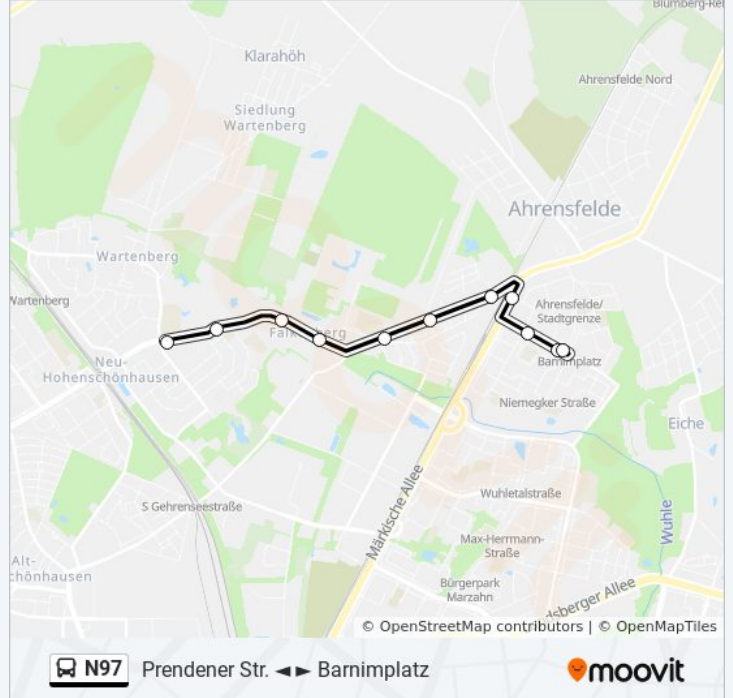

 N97

Prenderer Str. ◀ ▶ Barnimplatz

[Im Website-Modus Anzeigen](#)

Die Buslinie N97 (Prenderer Str. ◀ ▶ Barnimplatz) hat 2 Routen

(1) Barnimplatz: 00:43 - 04:13 (2) Prenderer Str.: 00:53 - 04:23

Verwende Moovit, um die nächste Station der Buslinie N97 zu finden und um zu erfahren wann die nächste Buslinie N97 kommt.

Richtung: Barnimplatz

11 Haltestellen

[LINIENPLAN ANZEIGEN](#)

Prenderer Str.

Welsestr.

Falkenberg/Dorfstr.

Tierheim Berlin/Dorfstr.

Dessauer Str.

Radieschenpfad

Am Gehrensee

S Ahrensfelde Bhf

Flämingstr.

Barnimplatz

Barnimplatz

Buslinie N97 Fahrpläne

Abfahrzeiten in Richtung Barnimplatz

Fahrdauer: 10 Min

Linien Informationen:

Richtung: Preneder Str.

10 Haltestellen

[LINIENPLAN ANZEIGEN](#)

Barnimplatz

Flämingstr.

S Ahrensfelde Bhf