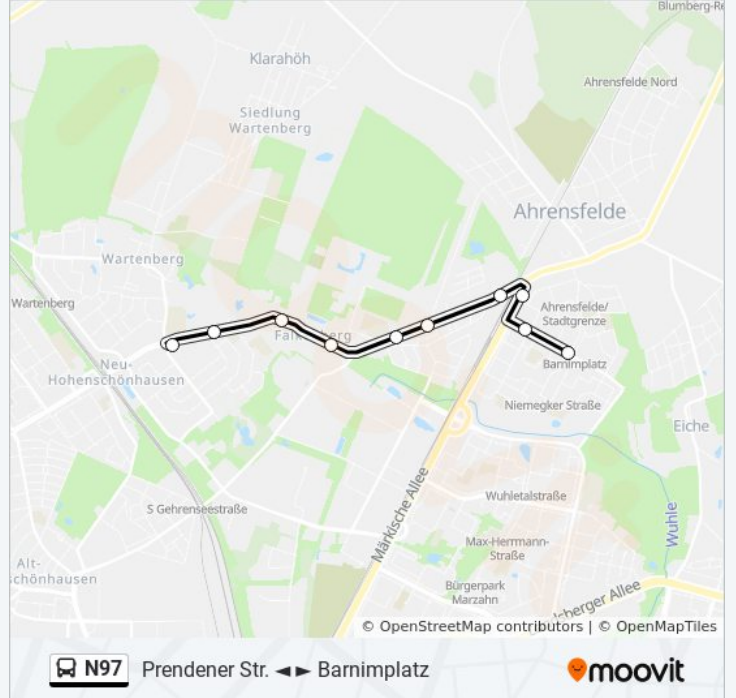

Buslinie N97 Offline Fahrpläne und Netzkarten stehen auf moovitapp.com zur Verfügung. Verwende den [Moovit App](#), um Live Bus Abfahrten, Zugfahrpläne oder U-Bahn Fahrplanzeiten zu sehen, sowie Schritt für Schritt Wegangaben für alle öffentlichen Verkehrsmittel in Berlin - Brandenburg zu erhalten.

[Über Moovit](#) • [MaaS Lösungen](#) • [Unterstützte Länder](#) • [Mooviter Community](#)

© 2023 Moovit - Alle Rechte vorbehalten

Siehe Live Ankunftszeiten