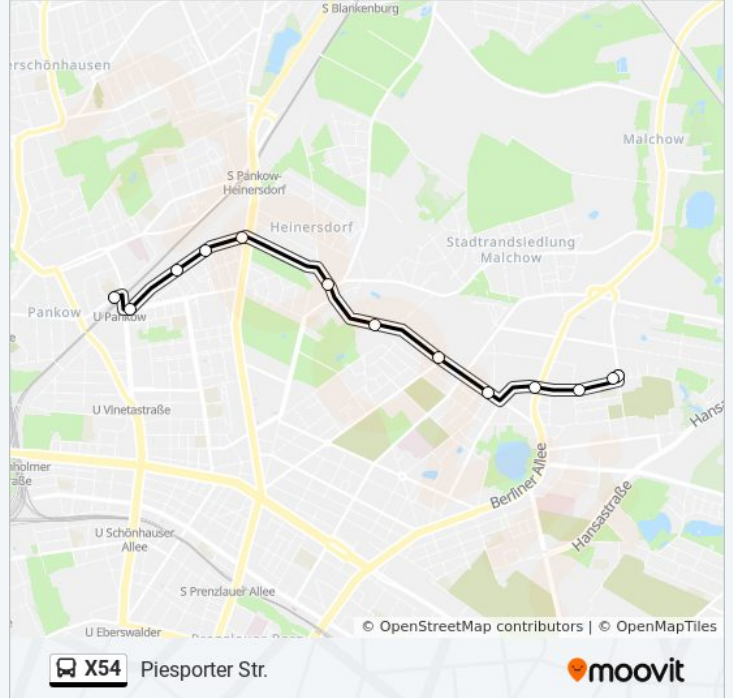

Buslinie X54 Info

Richtung: Pasedagplatz

Stationen: 9

Fahrdauer: 11 Min

Linien Informationen:

Richtung: Piesporter Str.

13 Haltestellen

[LINIENPLAN ANZEIGEN](#)

S+U Pankow

S+U Pankow/Granitzstr.

Granitzstr./Neumannstr.

Retzbacher Weg

Prenzlauer Promenade/Granitzstr.

Heinersdorf Kirche

Romain-Rolland-Str./Straße 16

Rennbahnstr./Gustav-Adolf-Str.

Pasedagplatz

Rathaus Weißensee

Neumagener Str.

Piesporter Str.

Piesporter Str.

Buslinie X54 Fahrpläne

Abfahrzeiten in Richtung Piesporter Str.

Montag	22:07 - 23:47
Dienstag	22:07 - 23:47
Mittwoch	22:07 - 23:47
Donnerstag	22:07 - 23:47
Freitag	22:07 - 23:47
Samstag	05:27 - 23:47
Sonntag	06:47 - 23:47

Buslinie X54 Info

Richtung: Piesporter Str.

Stationen: 13

Fahrdauer: 15 Min

Linien Informationen:

Richtung: Prerower Platz

12 Haltestellen

[LINIENPLAN ANZEIGEN](#)