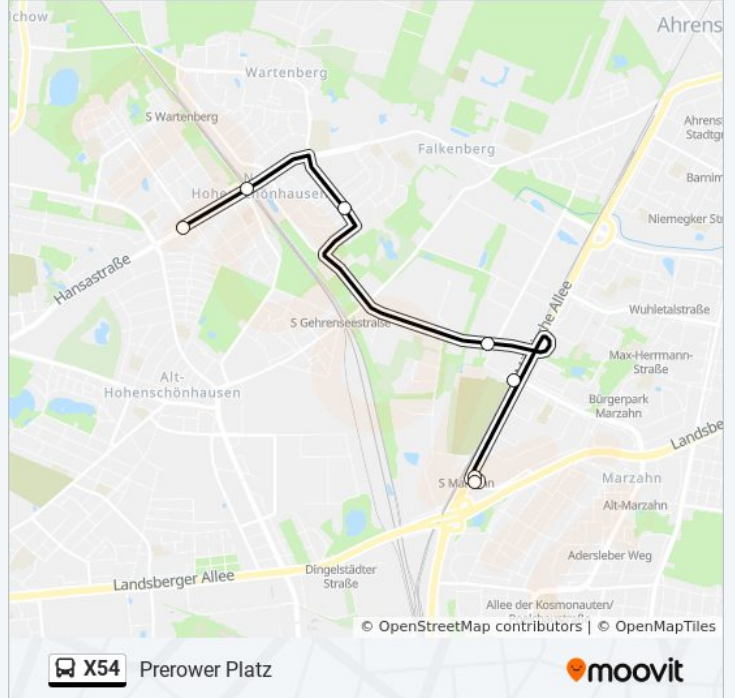

S Marzahn

S Marzahn

Raoul-Wallenberg-Straße

Walter-Felsenstein-Str.

Märkische Allee/Wuhletalstr.

Köthener Str.

Otto-Rosenberg-Str.

Klettwitzer Str.

Zu den Krugwiesen

Vincent-Van-Gogh-Str.

Hohenschönhausen Bhf

Prerower Platz

Buslinie X54 Fahrpläne

Abfahrzeiten in Richtung Prerower Platz

Montag	19:24 - 19:45
Dienstag	19:24 - 19:45
Mittwoch	19:24 - 19:45
Donnerstag	19:24 - 19:45
Freitag	19:24 - 19:45
Samstag	Kein Betrieb
Sonntag	Kein Betrieb

Buslinie X54 Info

Richtung: Prerower Platz

Stationen: 12

Fahrdauer: 16 Min

Linien Informationen:

Richtung: S Hohenschönhausen Bhf

16 Haltestellen

[LINIENPLAN ANZEIGEN](#)

Masurenstr.

S+U Pankow/Granitzstr.

Granitzstr./Neumannstr.

Retzbacher Weg

Prenzlauer Promenade/Granitzstr.

Heinersdorf Kirche

Romain-Rolland-Str./Straße 16

Rennbahnstr./Gustav-Adolf-Str.