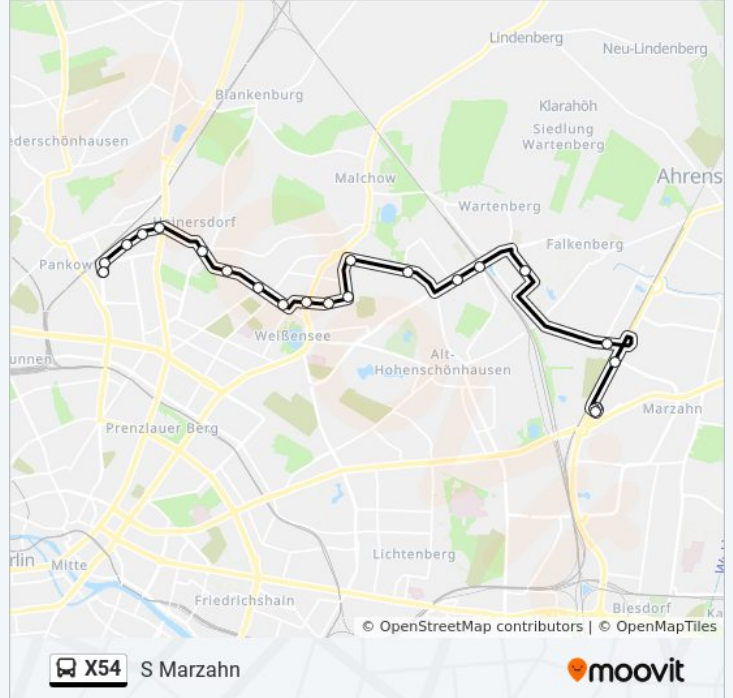

Vincent-Van-Gogh-Str.

Zu den Krugwiesen

Buslinie X54 Fahrpläne

Abfahrzeiten in Richtung S Marzahn

Montag	06:17 - 21:08
Dienstag	06:17 - 21:08
Mittwoch	06:17 - 21:08
Donnerstag	06:17 - 21:08
Freitag	06:17 - 21:08
Samstag	19:46 - 21:07
Sonntag	09:29 - 17:06

Buslinie X54 Info

Richtung: S Marzahn

Stationen: 24

Fahrdauer: 40 Min

Linien Informationen:

Klettwitzer Str.

Otto-Rosenberg-Str.

S Raoul-Wallenberg-Str.

S Marzahn

S Marzahn

S Marzahn

Richtung: S+U Pankow

12 Haltestellen

[LINIENPLAN ANZEIGEN](#)

Piesporter Str.

Piesporter Str.