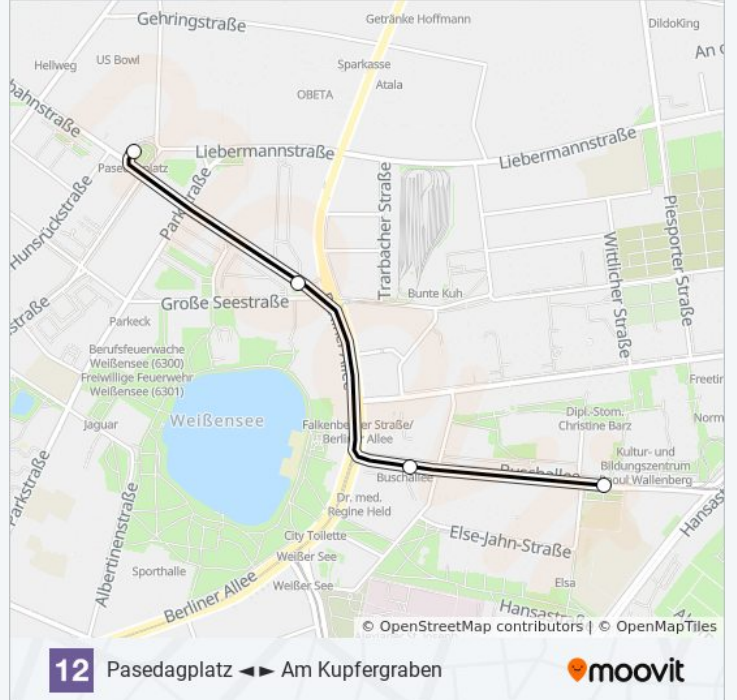

Albertinenstr.

Weißer See

Falkenberger Str./Berliner Allee

Berliner Allee/Rennbahnstr.

Pasedagplatz

Richtung: S Hackescher Markt

25 Haltestellen

[LINIENPLAN ANZEIGEN](#)

Pasedagplatz

Berliner Allee/Rennbahnstr.

Weißer See

Albertinenstr.

Antonplatz

Behaimstr.

Friesickestr.

Gustav-Adolf-Str./Langhansstr.

Hannoversche Str.

S Oranienburger Str.

Monbijouplatz

S Hackescher Markt

Richtung: Sulzfelder Str.

4 Haltestellen

[LINIENPLAN ANZEIGEN](#)

Pasedagplatz

Straßenbahnlinie 12 Info

Richtung: Sulzfelder Str.

Stationen: 4

Fahrdauer: 5 Min

Linien Informationen:

Straßenbahnlinie 12 Offline Fahrpläne und Netzkarten stehen auf moovitapp.com zur Verfügung. Verwende den [Moovit App](#), um Live Bus Abfahrten, Zugfahrpläne oder U-Bahn Fahrplanzeiten zu sehen, sowie Schritt für Schritt Wegangaben für alle öffentlichen Verkehrsmittel in Berlin - Brandenburg zu erhalten.