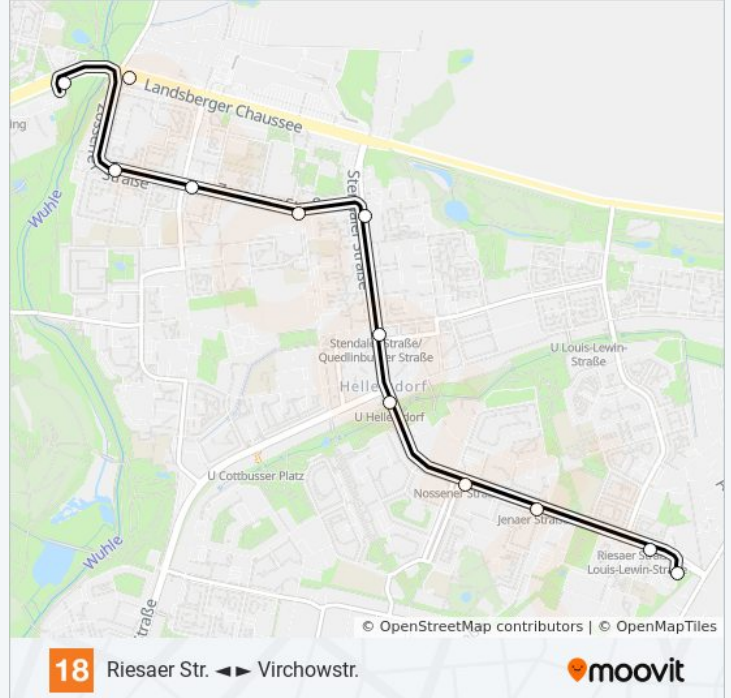

Riesaer Str.

Riesaer Str./Louis-Lewin-Str.

Jenaer Str.

Nossener Str.

U Hellersdorf

Stendaler Str./Quedlinburger Str.

Stendaler Str./Zossener Str.

Zossener Str./Kastanienallee

Alte Hellersdorfer/Zossener Str.

Michendorfer Str.

Landsberger Chaussee/Zossener Str.

Betriebshof Marzahn

Straßenbahnlinie 18 Fahrpläne

Abfahrzeiten in Richtung Betriebshof Marzahn

Montag	19:34 - 23:21
Dienstag	19:34 - 23:21
Mittwoch	19:34 - 23:21
Donnerstag	19:34 - 23:21
Freitag	19:34 - 23:21
Samstag	18:13 - 19:53
Sonntag	Kein Betrieb

Straßenbahnlinie 18 Info**Richtung:** Betriebshof Marzahn**Stationen:** 12**Fahrdauer:** 12 Min**Linien Informationen:**

Richtung: Betriebshof Marzahn

23 Haltestellen

[LINIENPLAN ANZEIGEN](#)

Kniprodestr./Danziger Str.

Paul-Heyse-Str.

Landsberger Allee/Petersburger Str.

S Landsberger Allee

Karl-Lade-Str.

Anton-Saefkow-Platz

Roederplatz

Bernhard-Bästlein-Str.

Herzbergstr./Industriegebiet