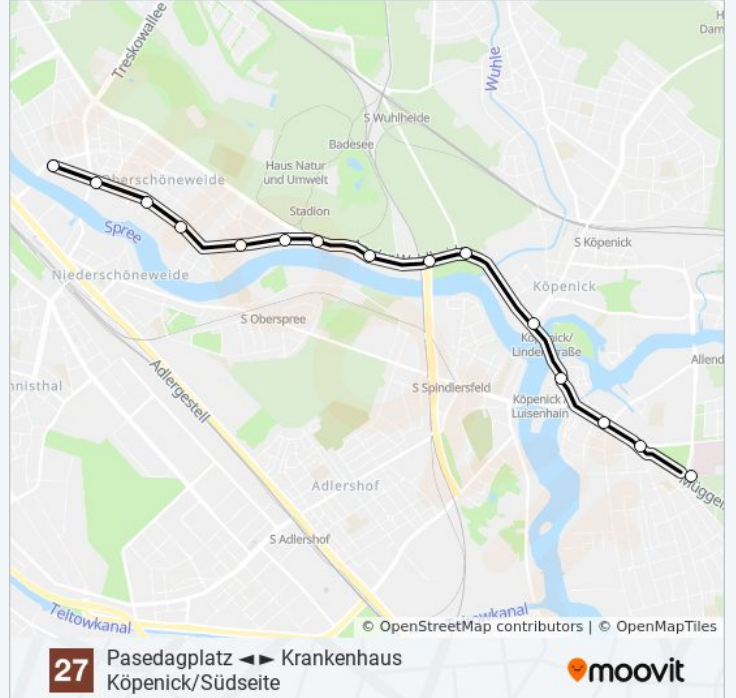

Landschaftspark Johannisthal

Karl-Ziegler-Str.

Magnusstr.

Walther-Nernst-Str.

S Adlershof

Richtung: Siemensstr./Nalepastr.

15 Haltestellen

[LINIENPLAN ANZEIGEN](#)

Freizeit- Und Erholungszentrum

Weiskopfstr.

Ostendstr.

Rathenaustr./Htw

Firlstr.

Straßenbahnlinie 27 Fahrpläne

Abfahrzeiten in Richtung Siemensstr./nalepastr.

Montag	00:15 - 23:55
Dienstag	00:15 - 23:55
Mittwoch	00:15 - 23:55
Donnerstag	00:15 - 23:55
Freitag	00:15 - 23:55
Samstag	00:15 - 23:55
Sonntag	00:15 - 23:55

Straßenbahnlinie 27 Info

Richtung: Siemensstr./Nalepastr.

Stationen: 15

Fahrtdauer: 19 Min

Linien Informationen:

Wilhelminenhofstr./Edisonstr.

Siemensstr./Nalepastr.

Straßenbahnlinie 27 Offline Fahrpläne und Netzkarten stehen auf moovitapp.com zur Verfügung. Verwende den [Moovit App](#), um Live Bus Abfahrten, Zugfahrpläne oder U-Bahn Fahrplanzeiten zu sehen, sowie Schritt für Schritt Wegangaben für alle öffentlichen Verkehrsmittel in Berlin - Brandenburg zu erhalten.