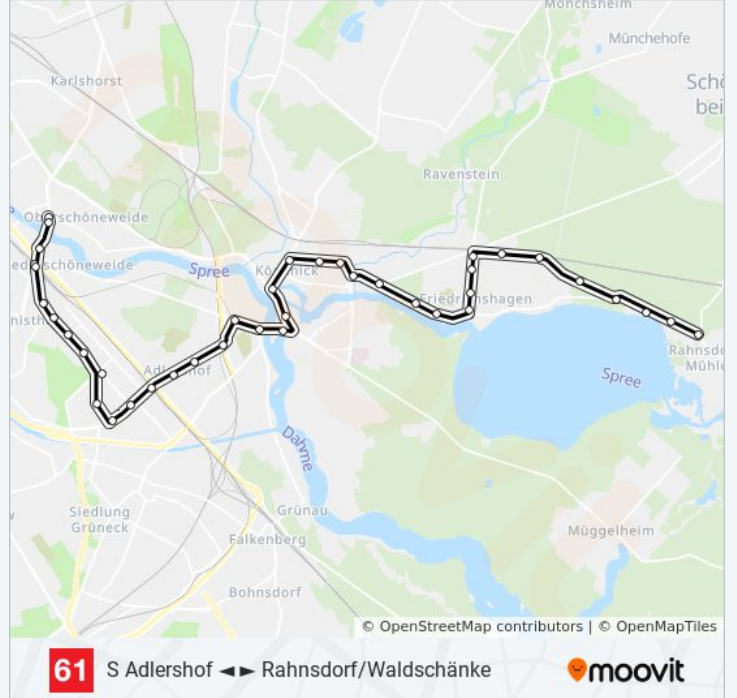

Straßenbahnlinie 61 Info

Richtung: Rahnsdorf/Waldschänke

Stationen: 31

Fahrdauer: 40 Min

Linien Informationen:

Hirschgarten

Wassersportzentrum

Spreestr.

Müggelseedamm/Bölschestr.

Marktplatz Friedrichshagen

Drachholzstr.

S Friedrichshagen

Hartlebenstr.

Wasserwerk Friedrichshagen

Fürstenwalder Damm

Fürstenwalder Damm/Müggelseedamm

Licht- Und Luftbad Müggelsee

Strandbad Müggelsee

Rahnsdorf/Waldschänke

Richtung: S Adlershof

27 Haltestellen

[LINIENPLAN ANZEIGEN](#)

Rahnsdorf/Waldschänke

Strandbad Müggelsee