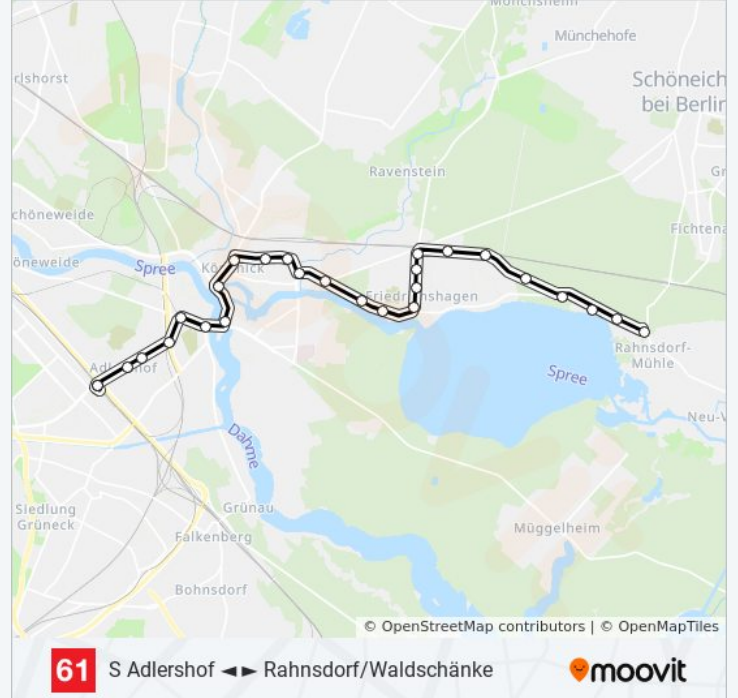

Brandenburgplatz

Gelnitzstr.

Bahnhofstr./Seelenbinderstr.

Bahnhofstr./Lindenstr.

Rathaus Köpenick

Köllnischer Platz

S Spindlersfeld

Ottomar-Geschke-Str.

Wassermannstr.

Marktplatz Adlershof

S Adlershof

S Adlershof

Straßenbahnlinie 61 Offline Fahrpläne und Netzkarten stehen auf moovitapp.com zur Verfügung. Verwende den [Moovit App](#), um Live Bus Abfahrten, Zugfahrpläne oder U-Bahn Fahrplanzeiten zu sehen, sowie Schritt für Schritt Wegangaben für alle öffentlichen Verkehrsmittel in Berlin - Brandenburg zu erhalten.

[Über Moovit](#) • [MaaS Lösungen](#) • [Unterstützte Länder](#) • [Mooviter Community](#)

© 2024 Moovit - Alle Rechte vorbehalten

Siehe Live Ankunftszeiten