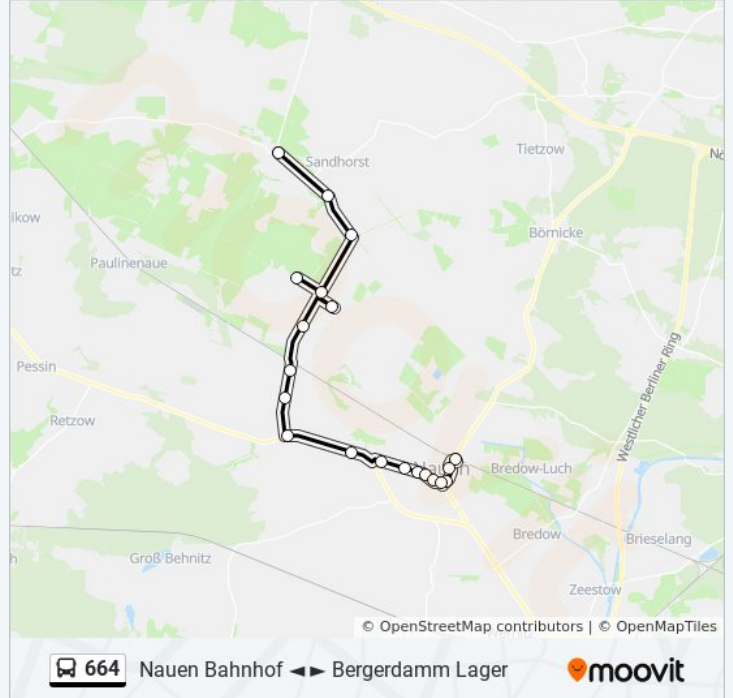

Buslinie 664 Offline Fahrpläne und Netzkarten stehen auf moovitapp.com zur Verfügung. Verwende den [Moovit App](#), um Live Bus Abfahrten, Zugfahrpläne oder U-Bahn Fahrplanzeiten zu sehen, sowie Schritt für Schritt Wegangaben für alle öffentlichen Verkehrsmittel in Berlin - Brandenburg zu erhalten.

[Über Moovit](#) • [MaaS Lösungen](#) • [Unterstützte Länder](#) • [Mooviter Community](#)

© 2023 Moovit - Alle Rechte vorbehalten

Siehe Live Ankunftszeiten