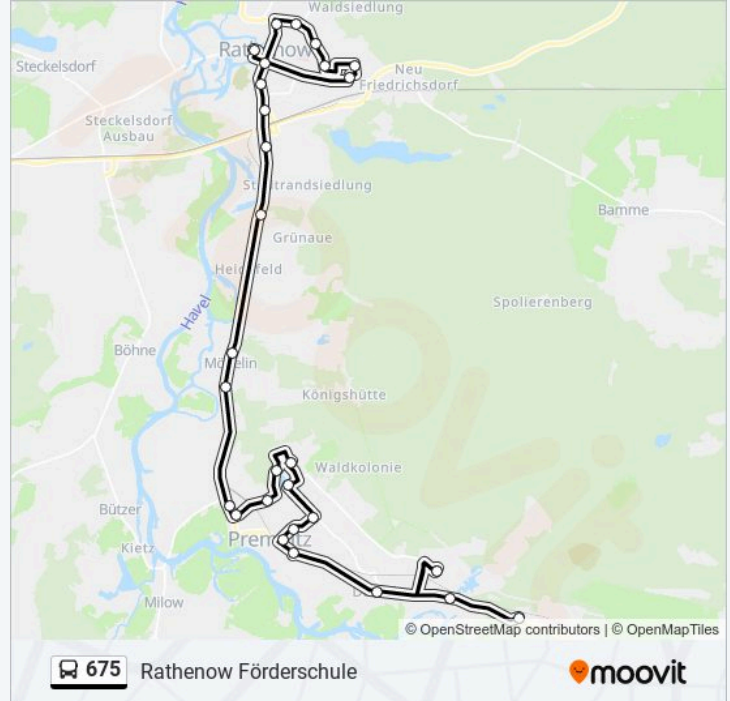

Richtung: Rathenow Förderschule

Stationen: 28

Fahrdauer: 48 Min

Linien Informationen:

Rathenow Große Milower Str.

Rathenow Weinberg

Rathenow Fehrbelliner Str.

Rathenow Ruppiner Str.

Rathenow Karl-Marx-Platz

Rathenow Feierabendallee

Rathenow Fontanestr.

Rathenow Bruno-Hans-Bürgel-Schule

Rathenow Bruno-Baum-Ring

Rathenow Förderschule

Richtung: Rathenow Märkischer Platz

16 Haltestellen

[LINIENPLAN ANZEIGEN](#)

Premnitz Oberschule

Premnitz Ernst-Thälmann-Str.

Premnitz Bergstr./Gartenstr.

Premnitz Hauptstr.

Mögeln Birkenweg

Mögeln Platz Der Jugend

Mögeln Siedlung