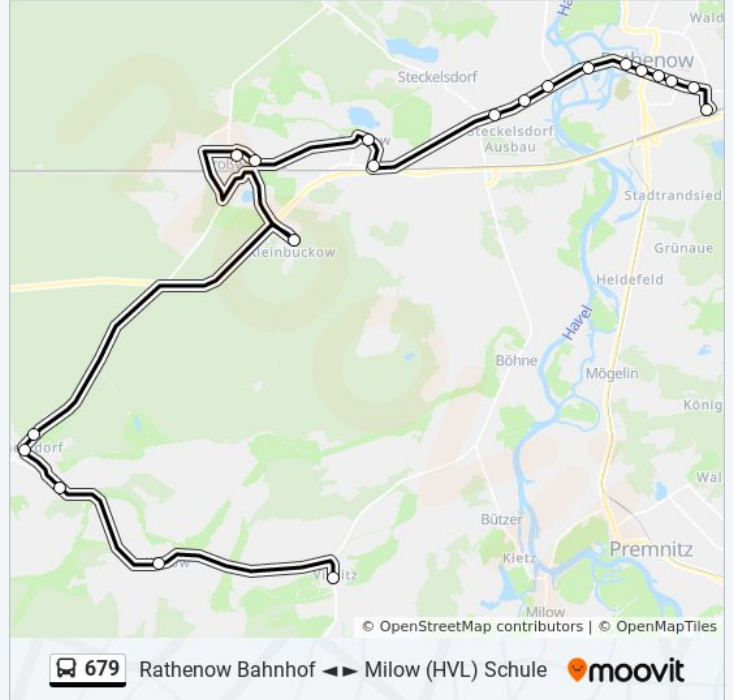

Buslinie 679 Info

Richtung: Milow (Hvl) Schule

Stationen: 27

Fahrdauer: 59 Min

Linien Informationen:

Zollchow (Hvl)

Vieritz

Bützer Rathenower Str.

Bützer Brunnenstr.

Milow (Hvl) Brücke

Milow (Hvl) Dorfplatz

Milow (Hvl) Amt Milow

Milow (Hvl) Friedensstr.

Milow (Hvl) Schule

Richtung: Rathenow Bahnhof

29 Haltestellen

[LINIENPLAN ANZEIGEN](#)

Milow (Hvl) Schule

Milow (Hvl) Friedensstr.

Milow (Hvl) Amt Milow

Milow (Hvl) Dorfplatz

Milow (Hvl) Brücke

Bützer Alte Dorfstr.

Bützer Rathenower Str.

Buslinie 679 Info

Richtung: Vieritz

Stationen: 20

Fahrtdauer: 46 Min

Linien Informationen:

Zollchow (Hvl)

Vieritz

Buslinie 679 Offline Fahrpläne und Netzkarten stehen auf moovitapp.com zur Verfügung. Verwende den [Moovit App](#), um Live Bus Abfahrten, Zugfahrpläne oder U-Bahn Fahrplanzeiten zu sehen, sowie Schritt für Schritt Wegangaben für alle öffentlichen Verkehrsmittel in Berlin - Brandenburg zu erhalten.