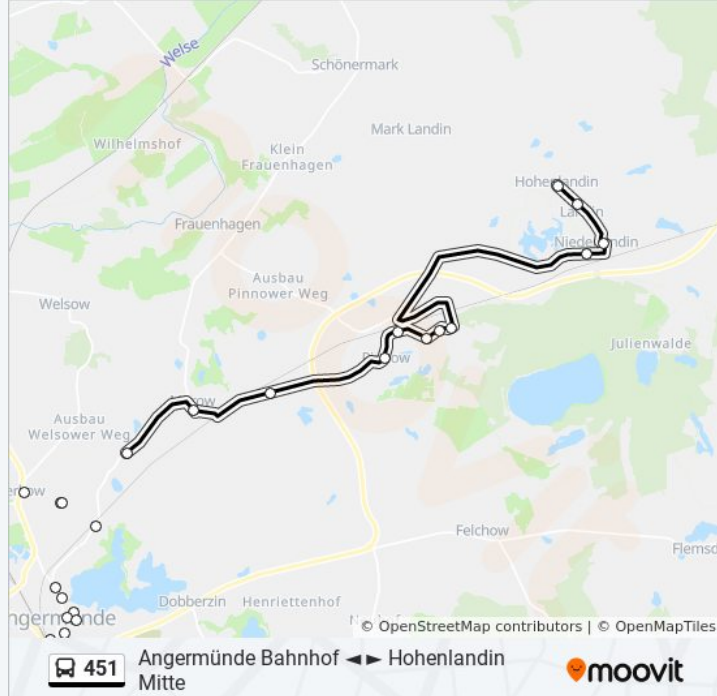

Buslinie 451 Info

Richtung: Hohenlandin Mitte

Stationen: 21

Fahrdauer: 36 Min

Linien Informationen:

Niederlandin Mitte

Hohenlandin Kastanienallee

Hohenlandin Mitte

Richtung: Hohenlandin Mitte

15 Haltestellen

[LINIENPLAN ANZEIGEN](#)

Schwedt Zob

Schwedt Festwiese

Schwedt Rosa-Luxemburg-Str.

Schwedt Ärztehaus

Schwedt Friedrich-Wolf-Ring