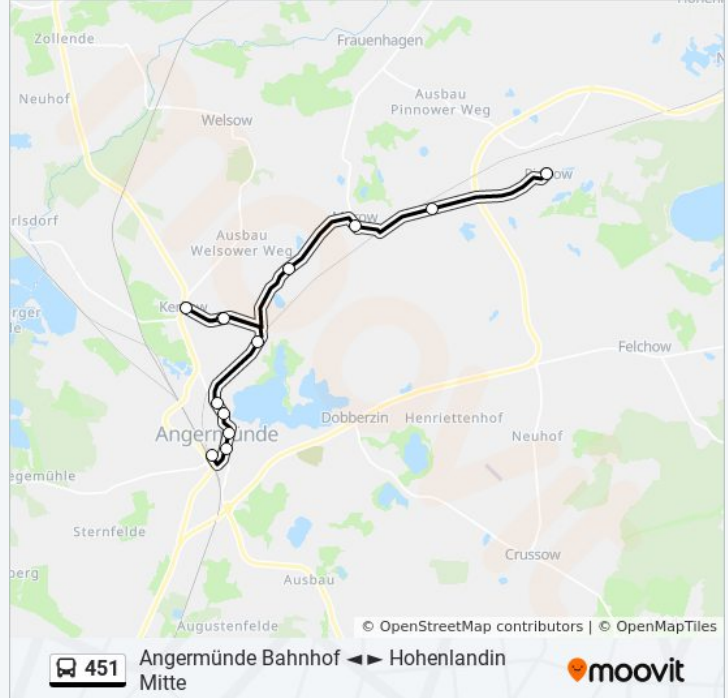

Richtung: Pinnow (Bei Angermünde) Amt

11 Haltestellen

[LINIENPLAN ANZEIGEN](#)

Angermünde Bahnhof
 Angermünde Rosenstr.
 Angermünde Berliner Str.
 Angermünde Einkaufscenter
 Angermünde Prenzlauer Str.
 Kerkow Gaststätte
 Kerkow Kita
 Kerkow Ausbau Mürower Str.
 Mürow Ost
 Mürow Oberdorf
 Pinnow (Bei Angermünde) Amt

Richtung: Pinnow (Bei Angermünde) Amt

Stationen: 11

Fahrtdauer: 21 Min

Linien Informationen:

Richtung: Schwedt Pck Busbahnhof

24 Haltestellen

[LINIENPLAN ANZEIGEN](#)

Angermünde Bahnhof
 Angermünde Rosenstr.
 Angermünde Berliner Str.
 Angermünde Einkaufscenter
 Angermünde Prenzlauer Str.
 Kerkow Gaststätte
 Kerkow Kita
 Kerkow Ausbau Mürower Str.
 Mürow Ost
 Mürow Oberdorf
 Pinnow (Bei Angermünde) Amt
 Pinnow (Um) Bahnhof
 Pinnow (Bei Angermünde) Tgz
 Pinnow (Bei Angermünde) Parkplatz
 Pinnow (Bei Angermünde) Gewerbegebiet
 Niederlandin Süd
 Niederlandin Mitte
 Hohenlandin Kastanienallee