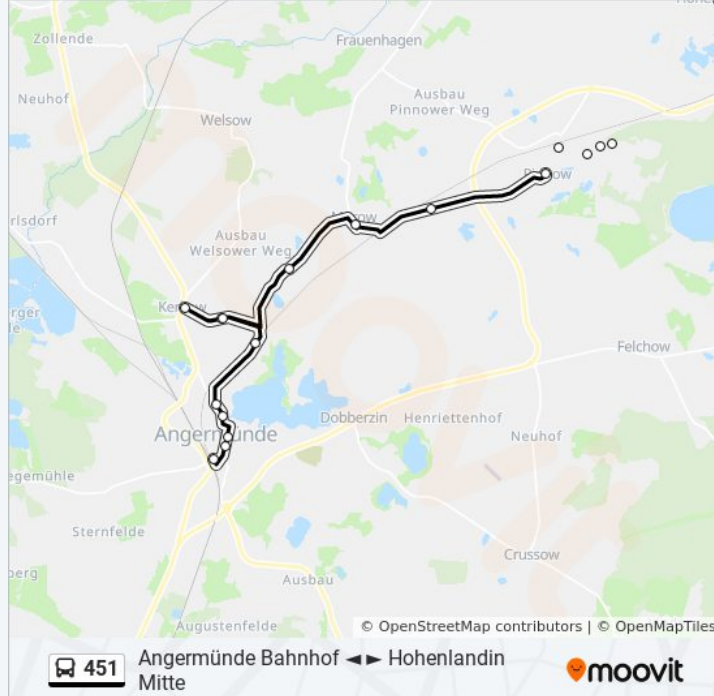

Schwedt Straße am Waldrand

Schwedt Pck Straße F

Schwedt Pck Busbahnhof

Heinersdorf (Um) Abzweig Passower Str.

Heinersdorf (Um) am Brestpfehl

Heinersdorf (Um) Lange Str.

Heinersdorf (Um) Mitte

Heinersdorf (Um) Landiner Str.

Pinnow (Bei Angermünde) Gewerbegebiet

Pinnow (Bei Angermünde) Parkplatz

Pinnow (Bei Angermünde) Tgz

Pinnow (Um) Bahnhof

Pinnow (Bei Angermünde) Amt

Mürow Oberdorf

Mürow Mitte

Kerkow Ausbau Mürower Str.

Kerkow Bahnübergang

Angermünde Prenzlauer Str.

Angermünde Einkaufscenter

Angermünde am Markt

Angermünde Fischerstr.

Angermünde Berliner Str.

Angermünde Rosenstr.

Angermünde Bahnhof

Richtung: Heinersdorf (Um) am Brestpfehl

23 Haltestellen

[LINIENPLAN ANZEIGEN](#)

Angermünde Bahnhof

Angermünde Rosenstr.

Angermünde Berliner Str.

Angermünde Einkaufscenter

Angermünde Prenzlauer Str.