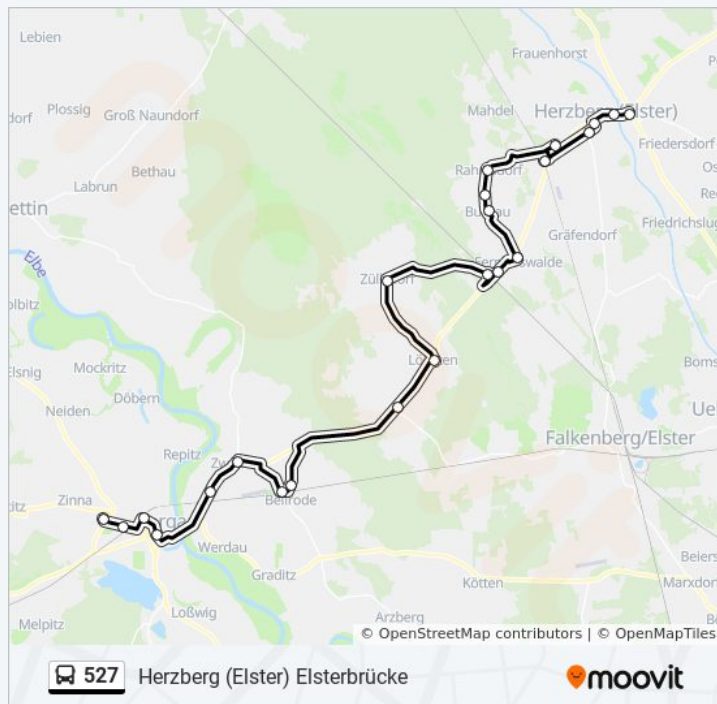

Herzberg (Elster) Busbahnhof

Herzberg (Elster) Lugstr.

Herzberg (Elster) Nordpromenade

Herzberg (Elster) Elsterbrücke

Buslinie 527 Info

Richtung: Herzberg (Elster) Elsterbrücke

Stationen: 23

Fahrdauer: 65 Min

Linien Informationen:

Richtung: Torgau Bahnhof

21 Haltestellen

[LINIENPLAN ANZEIGEN](#)

Herzberg (Elster) Elsterbrücke

Herzberg (Elster) Nordpromenade

Herzberg (Elster) Lugstr.

Herzberg (Elster) Busbahnhof