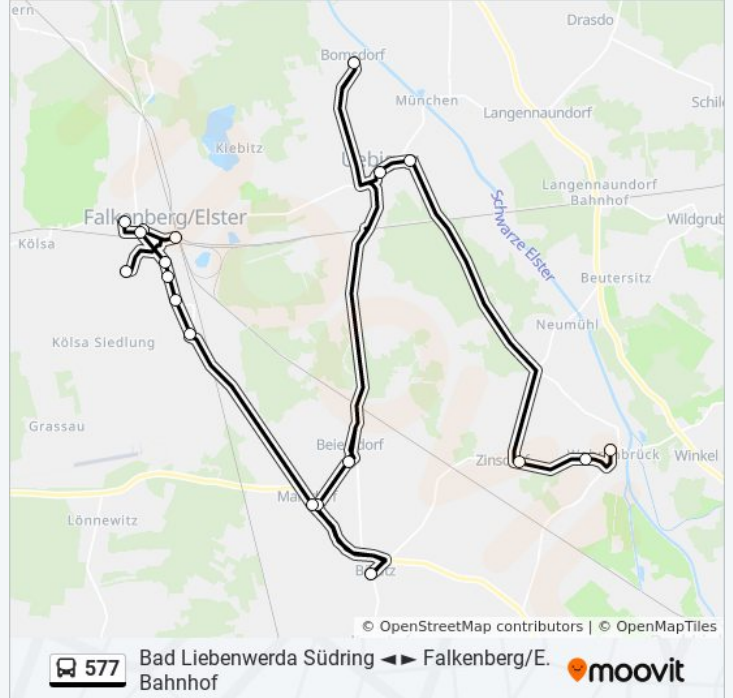

Buslinie 577 Info

Richtung: Falkenberg/E. Bahnhof

Stationen: 24

Fahrdauer: 43 Min

Linien Informationen:

- Marxdorf Liebenwerdaer Str.
- Schmerkendorf Kirche
- Schmerkendorf Brunnen
- Falkenberg/E. Südstr.
- Falkenberg/E. Wasserturm
- Falkenberg/E. Bahnhof

Richtung: Falkenberg/E. Gymnasium

19 Haltestellen
[LINIENPLAN ANZEIGEN](#)

- Wahrenbrück Friedensstr.
- Wahrenbrück Schule
- Zinsdorf
- Uebigau Schule
- Uebigau Markt
- Uebigau Bomsdorf
- Beiersdorf (Ee) Gaststätte
- Marxdorf Beiersdorfer Str.
- Bönitz Gasthaus
- Marxdorf Liebenwerdaer Str.
- Schmerkendorf Kirche
- Schmerkendorf Brunnen
- Falkenberg/E. Südstr.
- Falkenberg/E. Wasserturm
- Falkenberg/E. am Sportplatz
- Falkenberg/E. Schenkbreite
- Falkenberg/E. am Sportplatz
- Falkenberg/E. Bahnhof

Richtung: Falkenberg/E. Gymnasium
Stationen: 19
Fahrdauer: 54 Min
Linien Informationen:

Richtung: Koßdorf Markt

21 Haltestellen

[LINIENPLAN ANZEIGEN](#)

- Bad Liebenwerda Südring
- Bad Liebenwerda Busbahnhof
- Bad Liebenwerda Bahnhof
- Bad Liebenwerda Berliner Str.
- Bad Liebenwerda Goethestr.
- Bad Liebenwerda Oberschule
- Winkel Hauptstr. (B 101)
- Wahrenbrück Kleiner Spreewald
- Wahrenbrück Friedensstr.
- Wahrenbrück Schule
- Zinsdorf
- Uebigau Schule
- Uebigau Markt
- Uebigau Bomsdorf
- Beiersdorf (Ee) Gaststätte
- Marxdorf Beiersdorfer Str.
- Bönitz Gasthaus
- Kauxdorf Hauptstr.