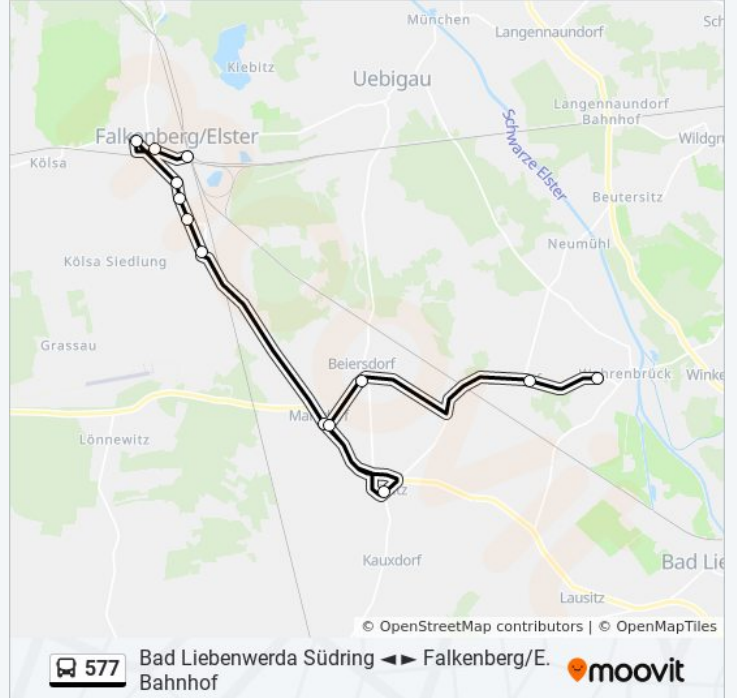

Buslinie 577 Info

Richtung: Wahrenbrück Friedensstr.

Stationen: 18

Fahrtdauer: 33 Min

Linien Informationen:

Richtung: Wahrenbrück Schule

13 Haltestellen

[LINIENPLAN ANZEIGEN](#)

Falkenberg/E. Bahnhof
 Falkenberg/E. am Sportplatz
 Falkenberg/E. Schenkbreite
 Falkenberg/E. Wasserturm
 Falkenberg/E. Südstr.
 Schmerkendorf Brunnen
 Schmerkendorf Kirche
 Marxdorf Liebenwerdaer Str.
 Bönitz Gasthaus
 Marxdorf Beiersdorfer Str.
 Beiersdorf (Ee) Gaststätte
 Zinsdorf
 Wahrenbrück Schule

Buslinie 577 Fahrpläne

Abfahrzeiten in Richtung Wahrenbrück Schule

Montag	06:44 - 14:09
Dienstag	06:44 - 14:09
Mittwoch	06:44 - 14:09
Donnerstag	Kein Betrieb
Freitag	06:44 - 14:09
Samstag	Kein Betrieb
Sonntag	Kein Betrieb

Buslinie 577 Info

Richtung: Wahrenbrück Schule

Stationen: 13

Fahrdauer: 22 Min

Linien Informationen:

Buslinie 577 Offline Fahrpläne und Netzkarten stehen auf moovitapp.com zur Verfügung. Verwende den [Moovit App](#), um Live Bus Abfahrten, Zugfahrpläne oder U-Bahn Fahrplanzeiten zu sehen, sowie Schritt für Schritt Wegangaben für alle öffentlichen Verkehrsmittel in Berlin - Brandenburg zu erhalten.