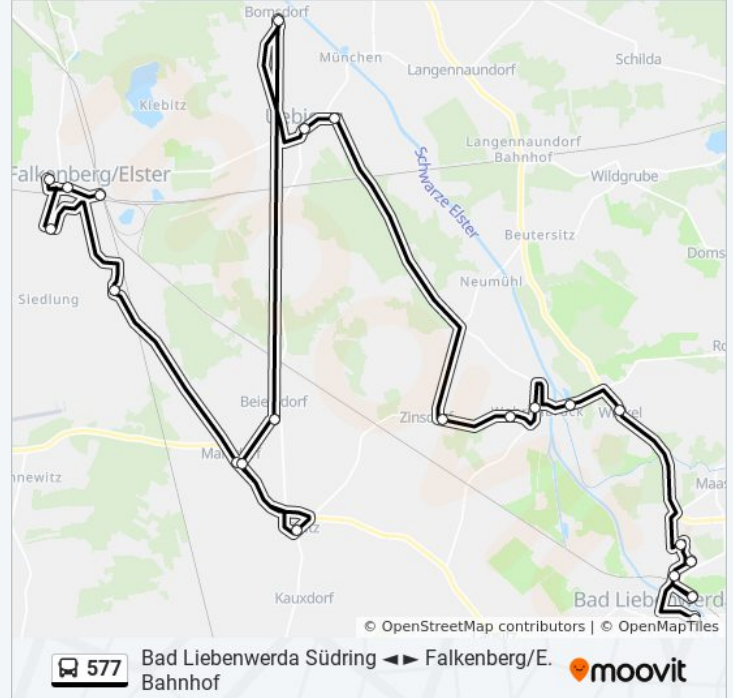

Verwende Moovit, um die nächste Station der Buslinie 577 zu finden und um zu erfahren wann die nächste Buslinie 577 kommt.

Richtung: Bad Liebenwerda Busbahnhof

22 Haltestellen

[LINIENPLAN ANZEIGEN](#)

Falkenberg/E. Bahnhof
Falkenberg/E. am Sportplatz
Falkenberg/E. Schenkbreite
Falkenberg/E. Gymnasium
Schmerkendorf Kirche
Marxdorf Liebenwerdaer Str.
Bönitz Gasthaus
Marxdorf Beiersdorfer Str.
Beiersdorf (Ee) Gaststätte
Uebigau Bomsdorf
Uebigau Markt
Uebigau Schule
Zinsdorf
Wahrenbrück Schule
Wahrenbrück Friedensstr.
Wahrenbrück Kleiner Spreewald
Winkel Hauptstr. (B 101)
Bad Liebenwerda Oberschule
Bad Liebenwerda Goethestr.
Bad Liebenwerda Berliner Str.

Richtung: Bad Liebenwerda Busbahnhof

Stationen: 22

Fahrdauer: 61 Min

Linien Informationen:

Bad Liebenwerda, Bahnhof

Bad Liebenwerda Busbahnhof

Richtung: Bad Liebenwerda Südring

19 Haltestellen

[LINIENPLAN ANZEIGEN](#)

Falkenberg/E. Bahnhof

Falkenberg/E. Wasserturm

Falkenberg/E. Südstr.

Schmerkendorf Brunnen

Schmerkendorf Kirche

Marxdorf Liebenwerdaer Str.

Marxdorf Beiersdorfer Str.

Beiersdorf (Ee) Gaststätte

Uebigau Markt

Uebigau Schule

Zinsdorf

Wahrenbrück Schule

Wahrenbrück Friedensstr.

Wahrenbrück Kleiner Spreewald

Winkel Hauptstr. (B 101)