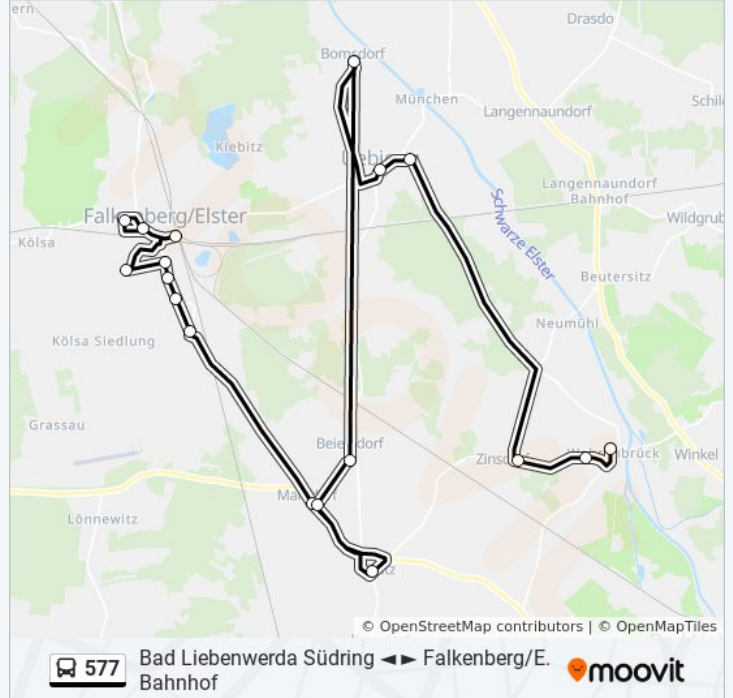

- Falkenberg/E. am Sportplatz
- Falkenberg/E. Schenkbreite
- Falkenberg/E. Bahnhof
- Falkenberg/E. Gymnasium
- Falkenberg/E. Wasserturm
- Falkenberg/E. Südstr.
- Schmerkendorf Brunnen
- Schmerkendorf Kirche
- Marxdorf Liebenwerdaer Str.
- Bönitz Gasthaus
- Marxdorf Beiersdorfer Str.
- Beiersdorf (Ee) Gaststätte
- Uebigau Bomsdorf
- Uebigau Markt
- Uebigau Schule
- Zinsdorf
- Wahrenbrück Schule
- Wahrenbrück Friedensstr.

Buslinie 577 Fahrpläne

Abfahrzeiten in Richtung Wahrenbrück Friedensstr.

Montag	12:17 - 15:09
Dienstag	12:17 - 15:09
Mittwoch	12:17 - 15:09
Donnerstag	Kein Betrieb
Freitag	12:17 - 15:09
Samstag	Kein Betrieb
Sonntag	Kein Betrieb

Buslinie 577 Info

Richtung: Wahrenbrück Friedensstr.

Stationen: 18

Fahrtdauer: 33 Min

Linien Informationen:

Richtung: Wahrenbrück Schule

13 Haltestellen

[LINIENPLAN ANZEIGEN](#)