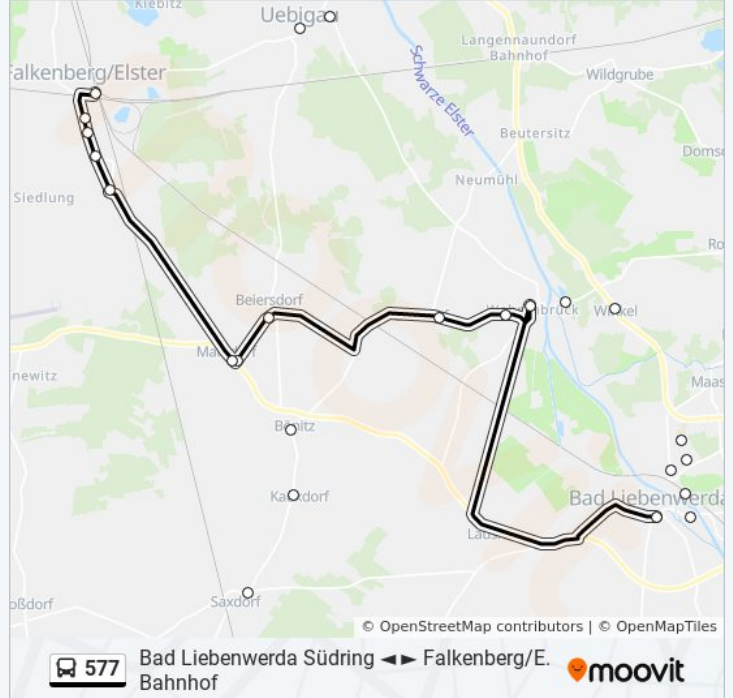

[LINIENPLAN ANZEIGEN](#)

Bad Liebenwerda Südring
Bad Liebenwerda Busbahnhof
Bad Liebenwerda Bahnhof
Bad Liebenwerda Berliner Str.
Bad Liebenwerda Goethestr.
Bad Liebenwerda Oberschule
Winkel Hauptstr. (B 101)
Wahrenbrück Kleiner Spreewald
Wahrenbrück Friedensstr.
Wahrenbrück Schule
Zinsdorf
Uebigau Schule
Uebigau Markt
Beiersdorf (Ee) Gaststätte
Marxdorf Beiersdorfer Str.
Bönitz Gasthaus
Kauxdorf Hauptstr.
Saxdorf Gasthaus

Buslinie 577 Info

Richtung: Falkenberg/E. Bahnhof

Stationen: 24

Fahrdauer: 43 Min

Linien Informationen:

- Marxdorf Liebenwerdaer Str.
- Schmerkendorf Kirche
- Schmerkendorf Brunnen
- Falkenberg/E. Südstr.
- Falkenberg/E. Wasserturm
- Falkenberg/E. Bahnhof

Richtung: Falkenberg/E. Gymnasium

19 Haltestellen
[LINIENPLAN ANZEIGEN](#)

- Wahrenbrück Friedensstr.
- Wahrenbrück Schule
- Zinsdorf
- Uebigau Schule
- Uebigau Markt
- Uebigau Bomsdorf
- Beiersdorf (Ee) Gaststätte
- Marxdorf Beiersdorfer Str.
- Bönitz Gasthaus
- Marxdorf Liebenwerdaer Str.
- Schmerkendorf Kirche
- Schmerkendorf Brunnen
- Falkenberg/E. Südstr.
- Falkenberg/E. Wasserturm
- Falkenberg/E. am Sportplatz
- Falkenberg/E. Schenkbreite
- Falkenberg/E. am Sportplatz
- Falkenberg/E. Bahnhof

Richtung: Falkenberg/E. Gymnasium
Stationen: 19
Fahrdauer: 54 Min
Linien Informationen:

Richtung: Koßdorf Markt

21 Haltestellen

[LINIENPLAN ANZEIGEN](#)

- Bad Liebenwerda Südring
- Bad Liebenwerda Busbahnhof
- Bad Liebenwerda Bahnhof
- Bad Liebenwerda Berliner Str.
- Bad Liebenwerda Goethestr.
- Bad Liebenwerda Oberschule
- Winkel Hauptstr. (B 101)
- Wahrenbrück Kleiner Spreewald
- Wahrenbrück Friedensstr.
- Wahrenbrück Schule
- Zinsdorf
- Uebigau Schule
- Uebigau Markt
- Uebigau Bomsdorf
- Beiersdorf (Ee) Gaststätte
- Marxdorf Beiersdorfer Str.
- Bönitz Gasthaus
- Kauxdorf Hauptstr.