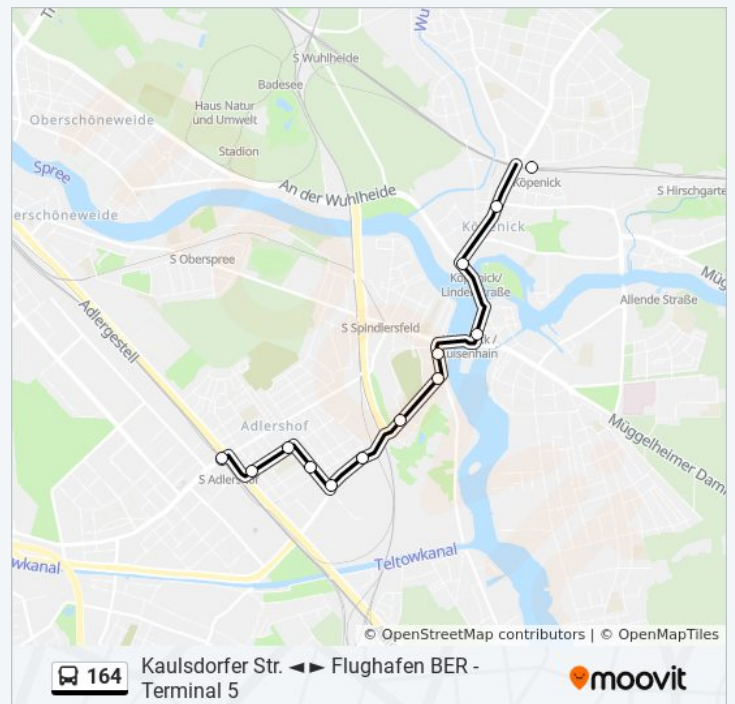

Buslinie 164 Info

Richtung: Kaulsdorfer Str./S Köpenick

Stationen: 27

Fahrdauer: 40 Min

Linien Informationen:

 [Buslinie 164 Karte](#)

Köllnischer Platz

Schloßplatz Köpenick

Buslinie 164 Info

Richtung: Otto-Franke-Str.

Stationen: 11

Fahrdauer: 16 Min

Linien Informationen:

Richtung: S Adlershof

13 Haltestellen

[LINIENPLAN ANZEIGEN](#)

Glienicker Weg/Nipkowstr.

Büchnerweg

Radickestr./Nipkowstr.

Radickestr./Anna-Seghers-Str.

S Adlershof

Buslinie 164 Fahrpläne

Abfahrzeiten in Richtung S Adlershof

Montag	01:32
Dienstag	00:32
Mittwoch	00:32
Donnerstag	00:32
Freitag	00:32
Samstag	00:32
Sonntag	00:32

Buslinie 164 Info

Richtung: S Adlershof

Stationen: 13

Fahrtdauer: 16 Min

Linien Informationen:

Richtung: S Adlershof

13 Haltestellen

[LINIENPLAN ANZEIGEN](#)