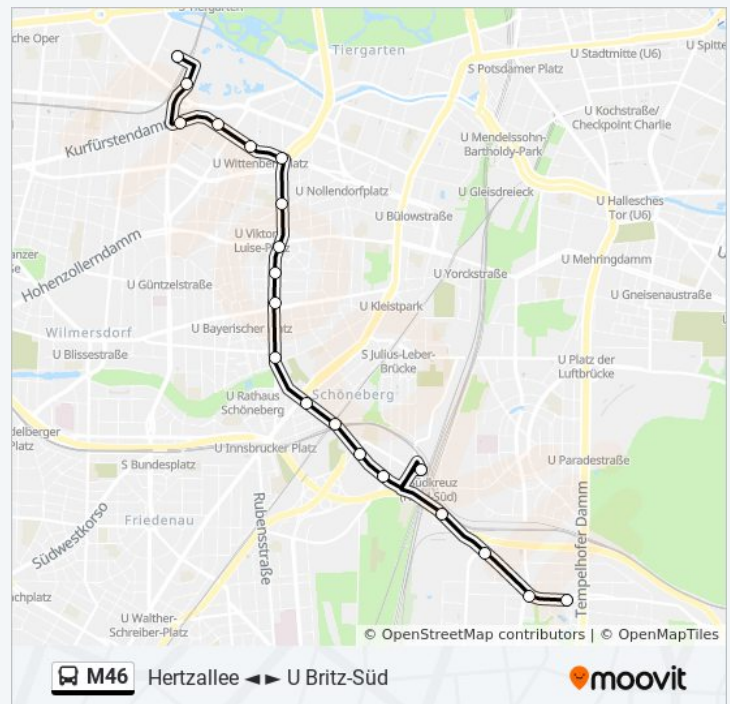

Rudower Str./Grüner Weg

Klinikum Neukölln

Rotschwanzweg

Kolibriweg

Otto-Wels-Ring

Britz-Süd

Gutschmidtstr.

Richtung: Hertzallee

Buslinie M46 Info

U Parchimer Allee

Paster-Behrens-Str.

Fulhamer Allee

Gradestr./Tempelhofer Weg

Eintrachtsiedlung

Wilhelm-Borgmann-Brücke

Karl-Elsasser-Str.

Hertzallee
S+U Zoologischer Garten Bhf
U Kurfürstendamm
Europa-Center
U Wittenbergplatz
An Der Urania
Motzstr.
Hohenstaufenstr.
Barbarossastr.
Grunewaldstr.
Rathaus Schöneberg
Dominicusstr./Hauptstr.
S Schöneberg
Sportzentrum Schöneberg
Sachsendamm/Gotenstr.
S Südkreuz Bhf
Reichartstr.
Schöneberger Str.
Berlinickeplatz
U Alt-Tempelhof

Buslinie M46 Info

Richtung: U Alt-Tempelhof

Stationen: 20

Fahrtdauer: 28 Min

Linien Informationen:

Richtung: U Britz-Süd

40 Haltestellen

[LINIENPLAN ANZEIGEN](#)