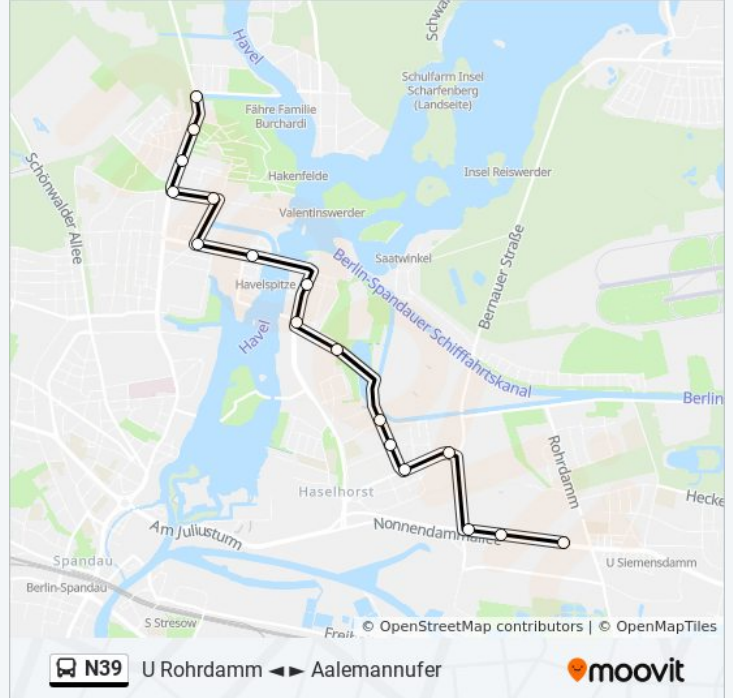

Richtung: Aalemannufer

17 Haltestellen

[LINIENPLAN ANZEIGEN](#)

U Rohrdamm

Schaltwerk

U Paulsternstr.

Paulsternstr./Gartenfelder Str.

Haselhorster Damm/Gartenfelder Str.

Burscheider Weg

Lüdenscheider Weg

Kolonie Haselbusch

Daumstr./Rhenaniastr.

Haveleck

Ashdodstr.

Goltzstr./Rauchstr.

Mertensstr./Goltzstr.

Mertensstr.

Werderstr.

Siedlung Hakenfelde

Aalemannufer

Buslinie N39 Fahrpläne

Abfahrzeiten in Richtung Aalemannufer

Montag	00:40 - 04:10
Dienstag	00:40 - 04:10
Mittwoch	00:40 - 04:10
Donnerstag	00:40 - 04:10
Freitag	00:40 - 04:10
Samstag	00:39 - 05:09
Sonntag	00:39 - 06:39

Buslinie N39 Info

Richtung: Aalemannufer

Stationen: 17

Fahrtdauer: 17 Min

Linien Informationen:

Richtung: U Rohrddamm

18 Haltestellen

[LINIENPLAN ANZEIGEN](#)