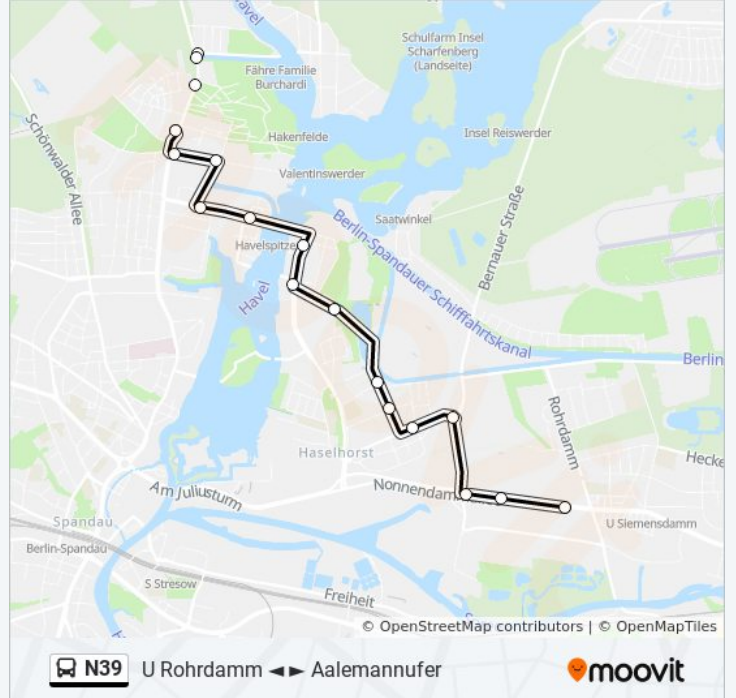

Alemannufer

Alemannufer

Siedlung Hakenfelde

Werderstr.

Mertensstr.

Mertensstr./Goltzstr.

Goltzstr./Rauchstr.

Ashdodstr.

Haveleck

Daumstr./Rhenaniastr.

Kolonie Haselbusch

Lüdenscheider Weg

Burscheider Weg

Haselhorster Damm/Gartenfelder Str.

Paulsternstr./Gartenfelder Str.

U Paulsternstr.

Schaltwerk

U Rohrddamm

Buslinie N39 Fahrpläne

Abfahrzeiten in Richtung U Rohrddamm

Montag	00:32 - 03:57
Dienstag	00:32 - 03:57
Mittwoch	00:32 - 03:57
Donnerstag	00:32 - 03:57
Freitag	00:32 - 03:57
Samstag	00:32 - 05:00
Sonntag	00:32 - 06:30

Buslinie N39 Info

Richtung: U Rohrddamm

Stationen: 18

Fahrdauer: 17 Min

Linien Informationen:

Buslinie N39 Offline Fahrpläne und Netzkarten stehen auf moovitapp.com zur Verfügung. Verwende den [Moovit App](#), um Live Bus Abfahrten, Zugfahrpläne oder U-Bahn Fahrplanzeiten zu sehen, sowie Schritt für Schritt Wegangaben für alle öffentlichen Verkehrsmittel in Berlin - Brandenburg zu erhalten.