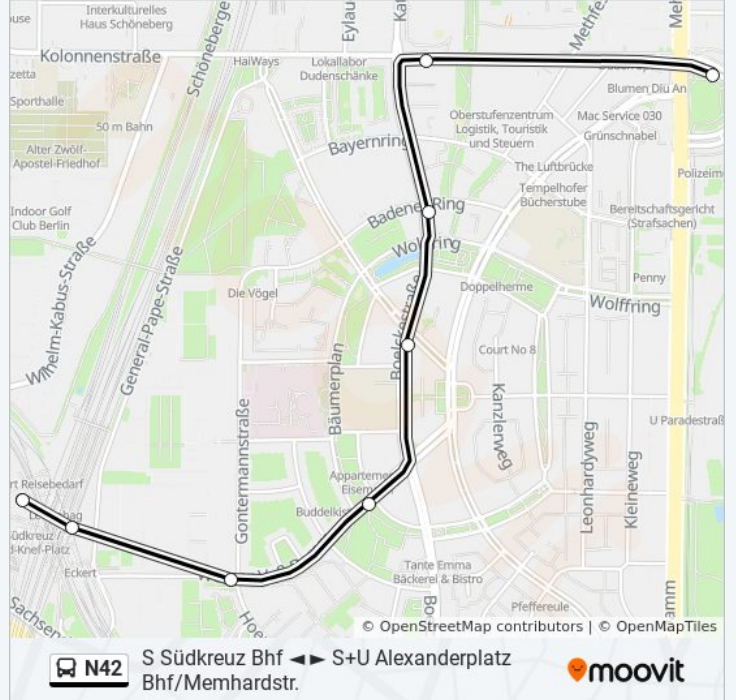

Zossener Brücke

U Hallesches Tor

U Mehringdamm

Bergmannstr.

U Platz Der Luftbrücke

Dudenstr./Katzbachstr.

Badener Ring

Wüsthoffstr.

U Weinmeisterstr.

S+U Alexanderplatz Bhf/Memhardstr.

S+U Alexanderplatz Bhf/Memhardstr.

Richtung: U Platz Der Luftbrücke

8 Haltestellen

[LINIENPLAN ANZEIGEN](#)

S Südkreuz Bhf

S Südkreuz Bhf/Ostseite

Gontermannstr.

Bäumerplan

Wüsthoffstr.

Badener Ring

Dudenstr./Katzbachstr.

U Platz Der Luftbrücke

Bus Linie N42 Fahrpläne

Abfahrzeiten in Richtung U Platz Der Luftbrücke

Montag	04:18
Dienstag	04:18
Mittwoch	04:18
Donnerstag	04:18
Freitag	04:18
Samstag	Kein Betrieb
Sonntag	Kein Betrieb

Bus Linie N42 Info

Richtung: U Platz Der Luftbrücke

Stationen: 8

Fahrdauer: 9 Min

Linien Informationen: