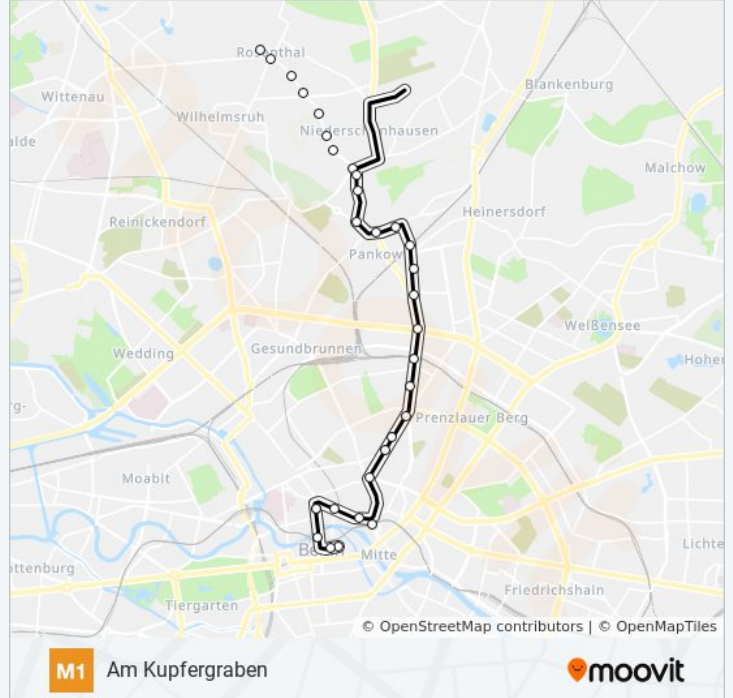

### Richtung: Am Kupfergraben

31 Haltestellen

[LINIENPLAN ANZEIGEN](#)

Rosenthal Nord

Hauptstr./Friedrich-Engels-Str.

Wiesenwinkel

Angerweg

Nordendstr.

### Straßenbahnlinie M1 Info

**Richtung:** Am Kupfergraben

**Stationen:** 31

**Fahrdauer:** 46 Min

**Linien Informationen:**

U Eberswalder Str.

Schwedter Str.

Zionskirchplatz

U Rosenthaler Platz

S Hackescher Markt

Monbijouplatz

S Oranienburger Str.

U Oranienburger Tor

U Oranienburger Tor

Friedrichstr. Bhf

Universitätsstr.

Am Kupfergraben