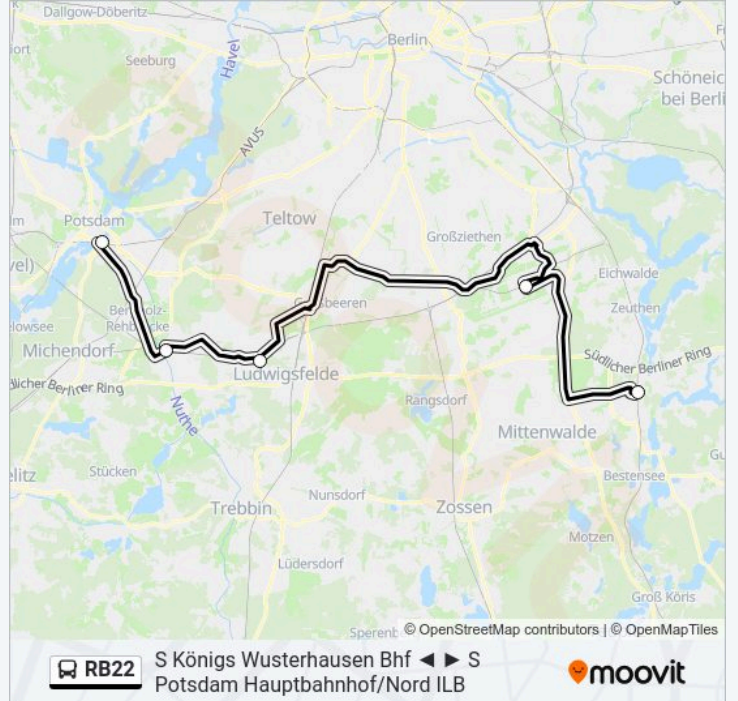

### Buslinie RB22 Info

**Richtung:** Priort Bahnhof

**Stationen:** 2

**Fahrtdauer:** 10 Min

**Linien Informationen:**

 [Buslinie RB22 Karte](#)

### Buslinie RB22 Fahrpläne

Abfahrzeiten in Richtung S Königs Wusterhausen Bhf

Montag	03:10 - 22:40
Dienstag	03:10 - 22:40
Mittwoch	03:10 - 22:40
Donnerstag	04:35 - 23:35
Freitag	Kein Betrieb
Samstag	Kein Betrieb
Sonntag	03:10 - 22:40

### Buslinie RB22 Info

**Richtung:** S Königs Wusterhausen Bhf

**Stationen:** 5

**Fahrtdauer:** 100 Min

**Linien Informationen:**

**Richtung: S Potsdam Hauptbahnhof/Nord Ilb**

5 Haltestellen

[LINIENPLAN ANZEIGEN](#)