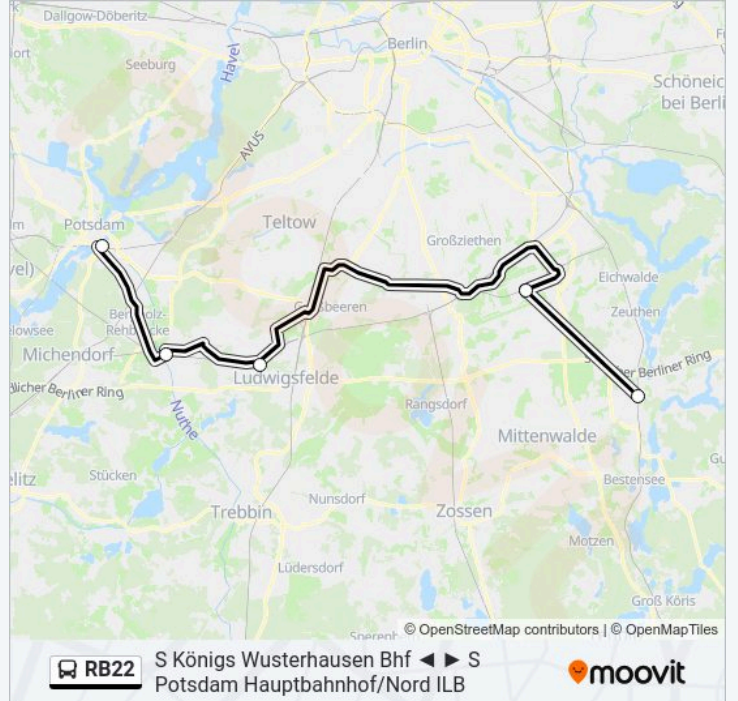

### Buslinie RB22 Info

**Richtung:** Priort Bahnhof

**Stationen:** 2

**Fahrtdauer:** 10 Min

**Linien Informationen:**

 [Buslinie RB22 Karte](#)

**Stationen:** 5

**Fahrtdauer:** 100 Min

**Linien Informationen:**

### Richtung: Wustermark Bahnhof

2 Haltestellen

[LINIENPLAN ANZEIGEN](#)

Priort Bahnhof

Wustermark Bahnhof