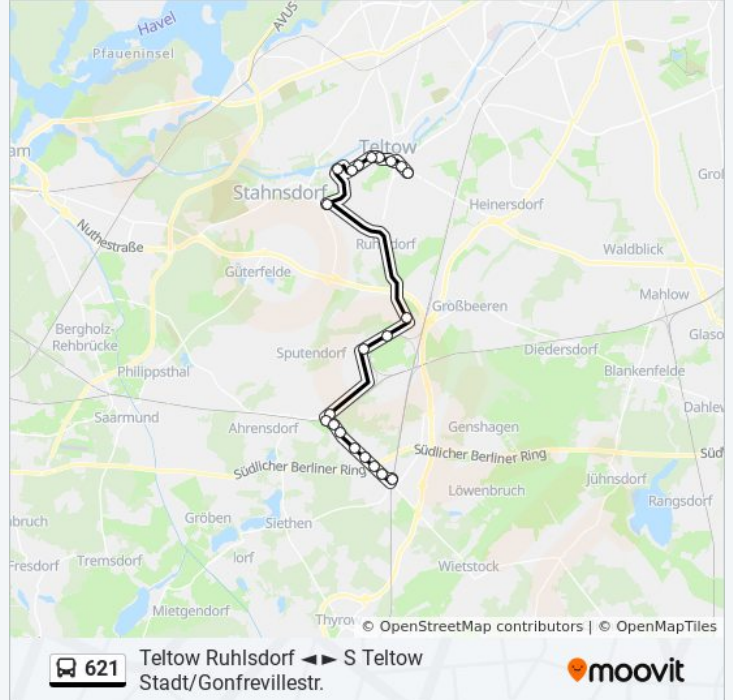

Verwende Moovit, um die nächste Station der Buslinie 621 zu finden und um zu erfahren wann die nächste Buslinie 621 kommt.

Richtung: Ludwigsfelde Bahnhof

27 Haltestellen

[LINIENPLAN ANZEIGEN](#)

S Teltow Stadt/Gonfrevillestr.
Teltow Bürgertreff
Teltow Ruhlsdorfer Platz
Teltow Jahnstr.
Teltow Striewitzweg
Teltow Havelstr.
Teltow Warthestr.
Teltow Oderstr./Saganer Str.
Teltow Feuerwehr
Teltow Iserstr./Gesundheitszentrum
Teltow Bremer Str.
Teltow Iserstr. Süd
Teltow Schenkendorfer Weg
Teltow Mühlenbergstr.
Teltow Ruhlsdorf
Neubeeren Dorf
Neubeeren Sputendorfer Ch.
Sputendorf Abzweig
Ludwigsfelde Siedlerweg
Ludwigsfelde Struveshof Bhf

Buslinie 621 Info

Richtung: Ludwigsfelde Bahnhof

Stationen: 27

Fahrtdauer: 38 Min

Linien Informationen:

Ludwigsfelde Gröbener Heide

Ludwigsfelde Neckarstr.

Ludwigsfelde Salvador-Allende-Str.

Ludwigsfelde Hochhaus

Ludwigsfelde Zentrum

Ludwigsfelde Stadtverwaltung

Ludwigsfelde Bahnhof

Richtung: Ludwigsfelde Struveshof Bhf

20 Haltestellen

[LINIENPLAN ANZEIGEN](#)

S Teltow Stadt/Gonfrevillestr.

Teltow Iserstr./Gesundheitszentrum

Teltow Bremer Str.

Teltow Iserstr. Süd

Teltow Schenkendorfer Weg

Teltow Mühlenbergstr.

Teltow Ruhlsdorf

Neubeeren Dorf

Neubeeren Sputendorfer Ch.