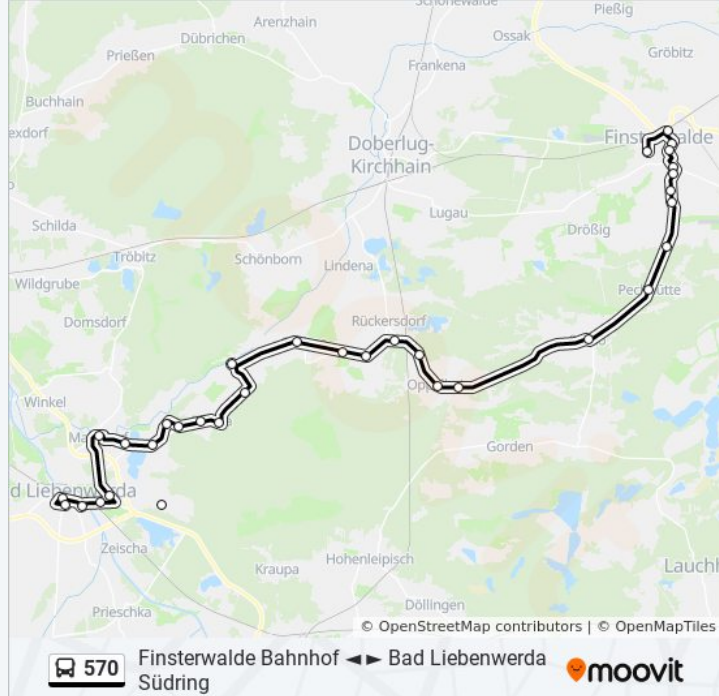

Buslinie 570 Info

Richtung: Bad Liebenwerda Südring

Stationen: 33

Fahrtdauer: 67 Min

Linien Informationen:

Gruhno

Schadewitz

Theisa Ziegelhäuser

Theisa Gasthaus

Theisa Unterdorf

Thalberg Kindergarten

Thalberg Schule

Thalberg Knissen

Maasdorf Triftweg

Maasdorf Ortsmitte

Bad Liebenwerda Bergstr.

Bad Liebenwerda Dresdener Str.

Bad Liebenwerda Busbahnhof

Bad Liebenwerda am Rösselpark

Bad Liebenwerda Südring

Richtung: Bad Liebenwerda am Rösselpark

31 Haltestellen

[LINIENPLAN ANZEIGEN](#)

Finsterwalde Bahnhof