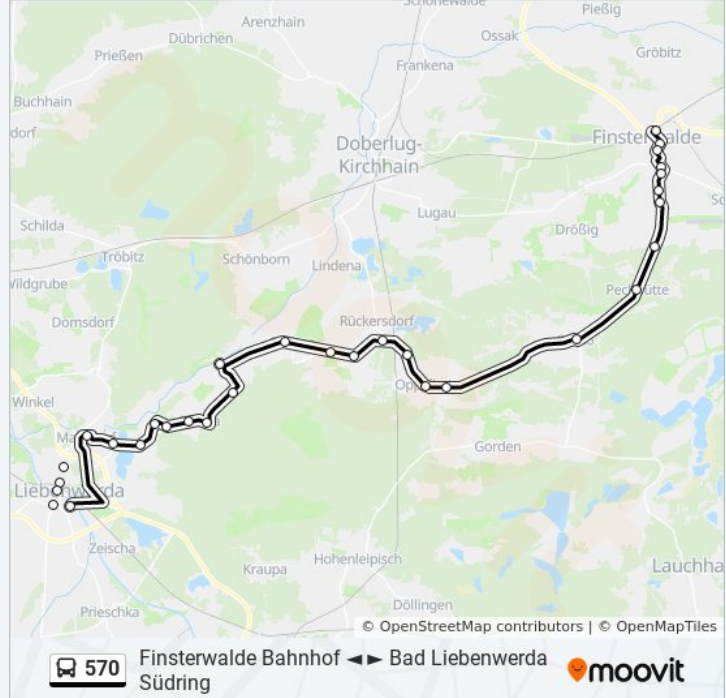

Verwende Moovit, um die nächste Station der Buslinie 570 zu finden und um zu erfahren wann die nächste Buslinie 570 kommt.

Richtung: Bad Liebenwerda Busbahnhof

30 Haltestellen

[LINIENPLAN ANZEIGEN](#)

Finsterwalde Bahnhof
Finsterwalde Wasserturm
Finsterwalde Lange Str.
Finsterwalde Geschwister-Scholl-Str.
Finsterwalde Rosa-Luxemburg-Str.
Finsterwalde Margaretenstr.
Finsterwalde Drößiger Str.
Finsterwalde Süd Ausbau
Finsterwalde Pechhütte
Finsterwalde Sorno Hauptstr.
Oppelhain Ost
Oppelhain Dorfplatz
Oppelhain Waldsiedlung
Rückersdorf Bahnhof
Rückersdorf Schule
Friedersdorf (Bei Oppelhain) Schulstr.
Friedersdorf (Bei Oppelhain) Kirche
Gruhno
Schadewitz
Theisa Ziegelhäuser

Theisa Gasthaus

Theisa Unterdorf

Thalberg Kindergarten

Thalberg Schule

Thalberg Knissen

Maasdorf Triftweg

Maasdorf Ortsmitte

Bad Liebenwerda Bergstr.

Bad Liebenwerda Dresdener Str.

Bad Liebenwerda Busbahnhof

Richtung: Bad Liebenwerda Südring

33 Haltestellen

[LINIENPLAN ANZEIGEN](#)

Finsterwalde Bahnhof

Finsterwalde Wasserturm

Finsterwalde Lange Str.