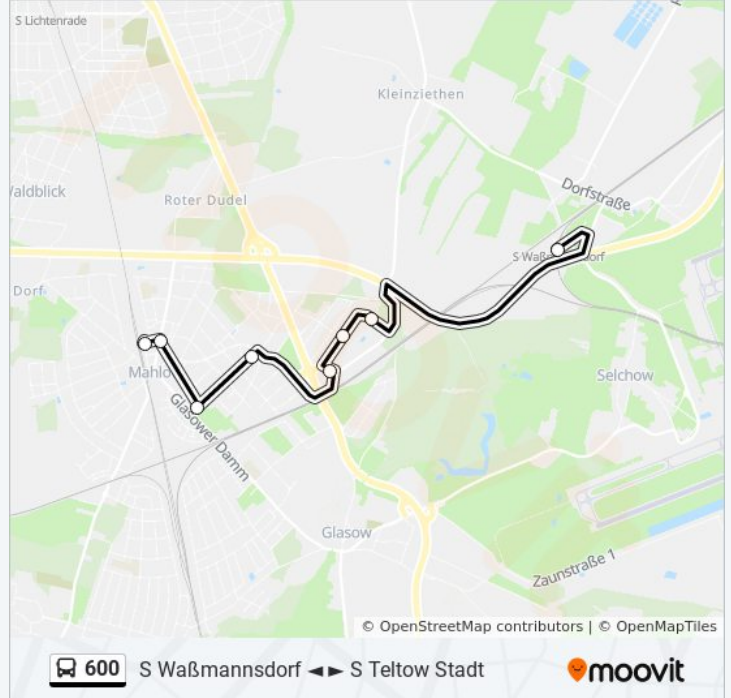

## Buslinie 600 Info

**Richtung:** Großbeeren Denkmal

**Stationen:** 12

**Fahrdauer:** 15 Min

**Linien Informationen:**

**Richtung: S Mahlow**

7 Haltestellen

[LINIENPLAN ANZEIGEN](#)

- S Waßmannsdorf
- Mahlow Paul-Krebs-Str.
- Mahlow Goethestr.
- Mahlow Krügers Land
- Mahlow Birkenstr.
- Mahlow Ibsenstr.
- S Mahlow

**Buslinie 600 Fahrpläne**

Abfahrzeiten in Richtung S Mahlow

Montag	23:05
Dienstag	23:05
Mittwoch	23:05
Donnerstag	23:05
Freitag	23:05
Samstag	23:05
Sonntag	23:05

**Buslinie 600 Info**

**Richtung:** S Mahlow

**Stationen:** 7

**Fahrdauer:** 13 Min

**Linien Informationen:**

**Richtung: S Teltow Stadt**

32 Haltestellen

[LINIENPLAN ANZEIGEN](#)

**Buslinie 600 Info**

**Richtung:** S Teltow Stadt

**Stationen:** 32

**Fahrdauer:** 54 Min

**Linien Informationen:**

Großbeeren Märkische Allee Süd

Großbeeren Bahnhofstr.

Großbeeren Denkmal