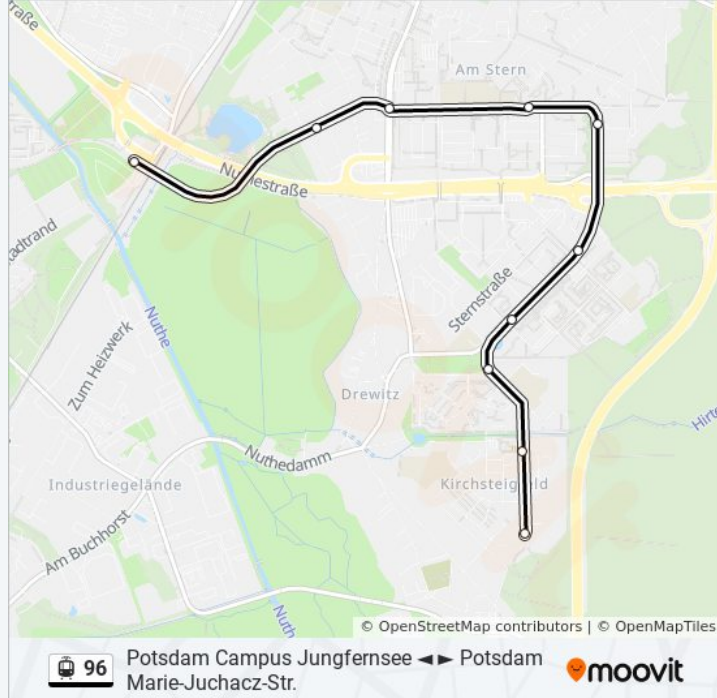

Potsdam Campus Jungfernsee ◀ ▶ Potsdam Marie-Juchacz-Str.

[Im Website-Modus Anzeigen](#)

Die Straßenbahnlinie 96 (Potsdam Campus Jungfernsee ◀ ▶ Potsdam Marie-Juchacz-Str.) hat 4 Routen
(1) Potsdam Bisamkiez: 20:32 - 22:40(2) Potsdam Campus Jungfernsee: 00:10 - 23:50(3) Potsdam Marie-Juchacz-Str.: 00:15 - 23:55(4) Potsdam Platz Der Einheit/nord: 05:46 - 20:20

Straßenbahnlinie 96 Info

Richtung: Potsdam Marie-Juchacz-Str.
Stationen: 31
Fahrdauer: 41 Min
Linien Informationen:

Potsdam Sporthalle

Potsdam Kunersdorfer Str.

Potsdam Waldstr./Horstweg

Potsdam Magnus-Zeller-Platz

Potsdam Bisamkiez

Potsdam Abzweig Betriebshof Vip

Potsdam Turmstr.

Potsdam Johannes-Kepler-Platz

Potsdam Max-Born-Str.

Potsdam Gaußstr.

Potsdam Hans-Albers-Str.

Potsdam Robert-Baberske-Str.

Potsdam Priesterweg

Potsdam am Hirtengraben

Potsdam Marie-Juchacz-Str.

Richtung: Potsdam Platz Der Einheit/Nord

21 Haltestellen

[LINIENPLAN ANZEIGEN](#)

Potsdam Marie-Juchacz-Str.

Potsdam am Hirtengraben