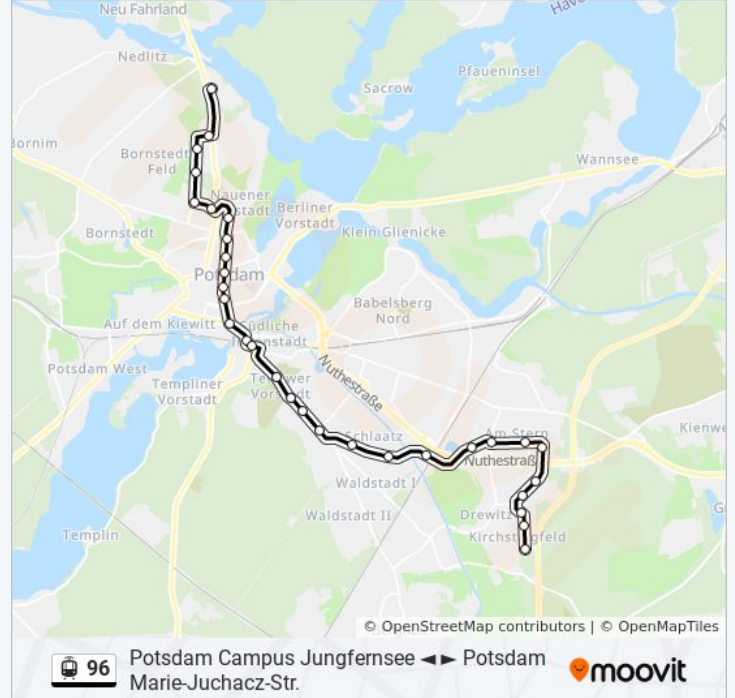

Straßenbahnlinie 96 Info**Richtung:** Potsdam Bisamkiez**Stationen:** 21**Fahrdauer:** 14 Min**Linien Informationen:**

Richtung: Potsdam Campus Jungfernssee

31 Haltestellen

[LINIENPLAN ANZEIGEN](#)

- Potsdam Marie-Juchacz-Str.
- Potsdam am Hirtengraben
- Potsdam Priesterweg
- Potsdam Robert-Baberske-Str.
- Potsdam Hans-Albers-Str.
- Potsdam Gaußstr.
- Potsdam Max-Born-Str.
- Potsdam Johannes-Kepler-Platz
- Potsdam Turmstr.
- Potsdam Abzweig Betriebshof Vip
- Potsdam Bisamkiez
- Potsdam Magnus-Zeller-Platz
- Potsdam Waldstr./Horstweg
- Potsdam Kunersdorfer Str.
- Potsdam Sporthalle
- Potsdam Friedhöfe
- S Potsdam Hauptbahnhof
- Potsdam Lange Brücke

Straßenbahnlinie 96 Fahrpläne

Abfahrzeiten in Richtung Potsdam Campus Jungfernssee

Montag	00:10 - 23:50
Dienstag	00:10 - 23:50
Mittwoch	00:10 - 23:50
Donnerstag	00:10 - 23:50
Freitag	00:10 - 23:50
Samstag	00:10 - 23:50
Sonntag	00:10 - 23:50

Straßenbahnlinie 96 Info

Richtung: Potsdam Campus Jungfernssee

Stationen: 31

Fahrdauer: 41 Min

Linien Informationen:

Potsdam Alter Markt/Landtag
 Potsdam Platz Der Einheit/West
 Potsdam Brandenburger Str.
 Potsdam Nauener Tor
 Potsdam Rathaus
 Potsdam Reiterweg/Alleestr.
 Potsdam Puschkinallee
 Potsdam am Schragen
 Potsdam Campus Fachhochschule
 Potsdam Volkspark
 Potsdam Erich-Arendt-Str.
 Potsdam Rote Kaserne
 Potsdam Campus Jungferensee

Richtung: Potsdam Marie-Juchacz-Str.

31 Haltestellen
[LINIENPLAN ANZEIGEN](#)

Potsdam Campus Jungferensee
 Potsdam Rote Kaserne
 Potsdam Erich-Arendt-Str.
 Potsdam Volkspark
 Potsdam Campus Fachhochschule
 Potsdam am Schragen
 Potsdam Puschkinallee
 Potsdam Reiterweg/Alleestr.
 Potsdam Rathaus
 Potsdam Nauener Tor
 Potsdam Brandenburger Str.
 Potsdam Platz Der Einheit/West
 Potsdam Alter Markt/Landtag
 Potsdam Lange Brücke
 S Potsdam Hauptbahnhof
 Potsdam Friedhöfe