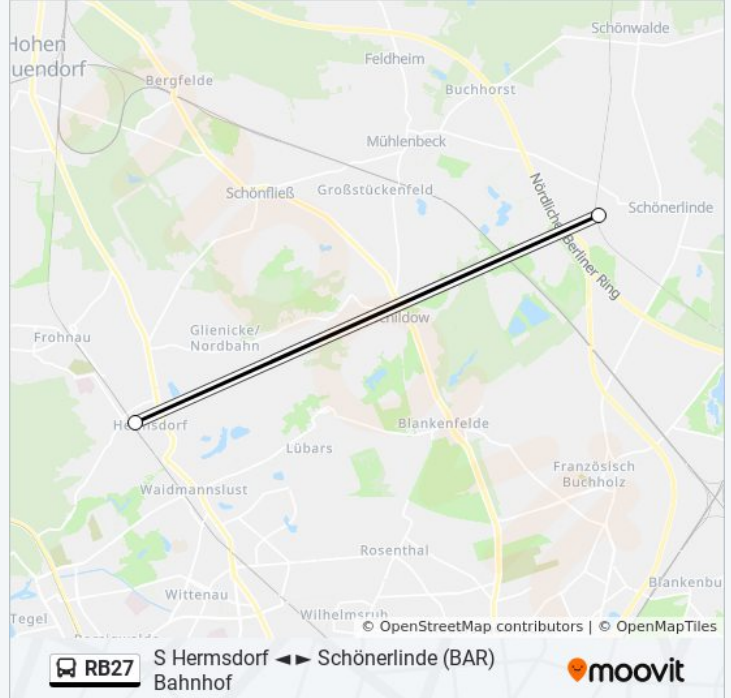

RB27

S Hermsdorf ◀ ▶ Schönerlinde (BAR)
Bahnhof

Im Website-Modus Anzeigen

Die Bus Linie RB27 (S Hermsdorf ◀ ▶ Schönerlinde (BAR) Bahnhof) hat 2 Routen

(1) S Hermsdorf: 05:23 - 23:53(2) Schönerlinde (bar) bahnhof: 00:01 - 23:01

Verwende Moovit, um die nächste Station der Bus Linie RB27 zu finden und, um zu erfahren wann die nächste Bus Linie RB27 kommt.

Richtung: S Hermsdorf

2 Haltestellen

[LINIENPLAN ANZEIGEN](#)

Schönerlinde (Bar) Bahnhof

Bus Linie RB27 Info**Richtung:** S Hermsdorf**Stationen:** 2**Fahrdauer:** 26 Min**Linien Informationen:**

Richtung: Schönerlinde (Bar) Bahnhof

2 Haltestellen

[LINIENPLAN ANZEIGEN](#)

S Hermsdorf

Schönerlinde (Bar) Bahnhof