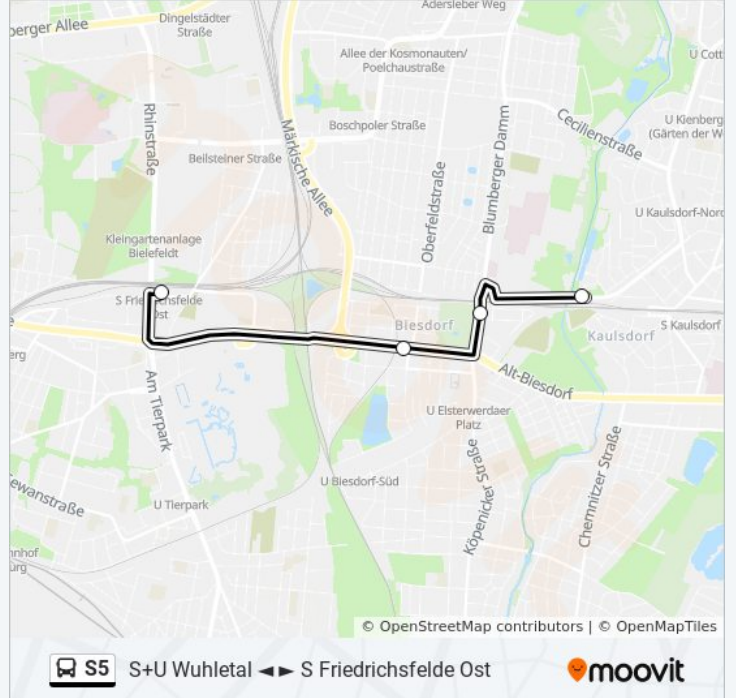

Verwende Moovit, um die nächste Station der Bus Linie S5 zu finden und um zu erfahren wann die nächste Bus Linie S5 kommt.

Richtung: S Friedrichsfelde Ost

4 Haltestellen

[LINIENPLAN ANZEIGEN](#)

S+U Wuhletal

Bus Linie S5 Info

Richtung: S Friedrichsfelde Ost

Stationen: 4

Fahrdauer: 13 Min

Linien Informationen:

Richtung: S+U Wuhletal

4 Haltestellen

[LINIENPLAN ANZEIGEN](#)

S Friedrichsfelde Ost

Oberfeldstr.

Schlosspark Biesdorf

S+U Wuhletal

Bus Linie S5 Fahrpläne

Abfahrzeiten in Richtung S+u Wuhletal

Montag	00:12 - 01:12
Dienstag	Kein Betrieb
Mittwoch	Kein Betrieb
Donnerstag	Kein Betrieb
Freitag	Kein Betrieb
Samstag	13:52 - 23:52
Sonntag	00:12 - 23:52

Bus Linie S5 Info

Richtung: S+U Wuhletal

Stationen: 4

Fahrdauer: 12 Min

Linien Informationen:

Bus Linie S5 Offline Fahrpläne und Netzkarten stehen auf moovitapp.com zur Verfügung. Verwende den [Moovit App](#), um Live Bus Abfahrten, Zugfahrpläne oder U-Bahn Fahrplanzeiten zu sehen, sowie Schritt für Schritt Wegangaben für alle öffentlichen Verkehrsmittel in Berlin - Brandenburg zu erhalten.