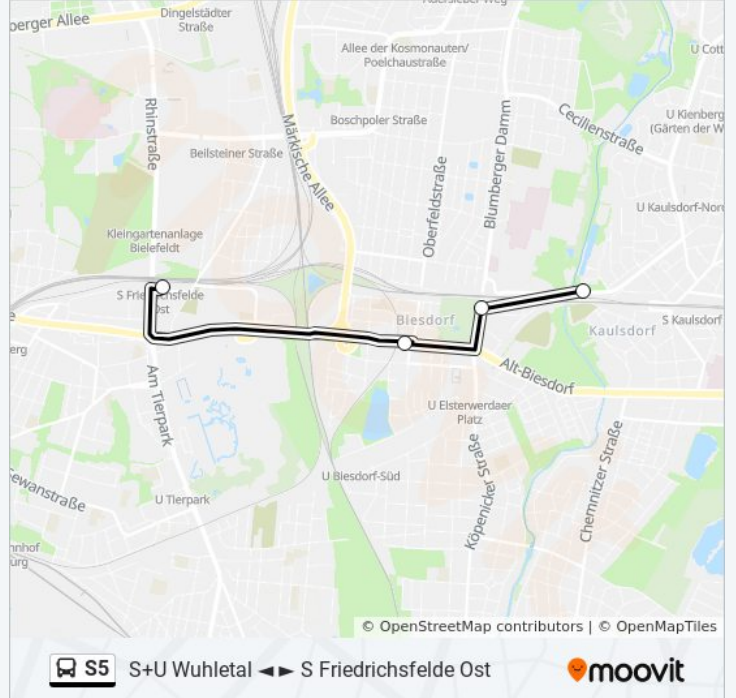

 S5

S+U Wuhletal ◀ ▶ S Friedrichsfelde Ost

[Im Website-Modus Anzeigen](#)

Die Bus Linie S5 (S+U Wuhletal ◀ ▶ S Friedrichsfelde Ost) hat 2 Routen

(1) S Friedrichsfelde Ost: 00:11 - 23:51 (2) S+u Wuhletal: 00:12 - 23:52

Verwende Moovit, um die nächste Station der Bus Linie S5 zu finden und um zu erfahren wann die nächste Bus Linie S5 kommt.

Richtung: S Friedrichsfelde Ost

4 Haltestellen

[LINIENPLAN ANZEIGEN](#)

S+U Wuhletal

Schlosspark Biesdorf

Oberfeldstr.

S Friedrichsfelde Ost

Bus Linie S5 Fahrpläne

Abfahrzeiten in Richtung S Friedrichsfelde Ost

Montag	00:11 - 00:51
Dienstag	Kein Betrieb
Mittwoch	Kein Betrieb
Donnerstag	Kein Betrieb
Freitag	Kein Betrieb
Samstag	13:51 - 23:51
Sonntag	00:11 - 23:51

Bus Linie S5 Info

Richtung: S Friedrichsfelde Ost

Stationen: 4

Fahrdauer: 13 Min

Linien Informationen:

Richtung: S+U Wuhletal

4 Haltestellen

[LINIENPLAN ANZEIGEN](#)