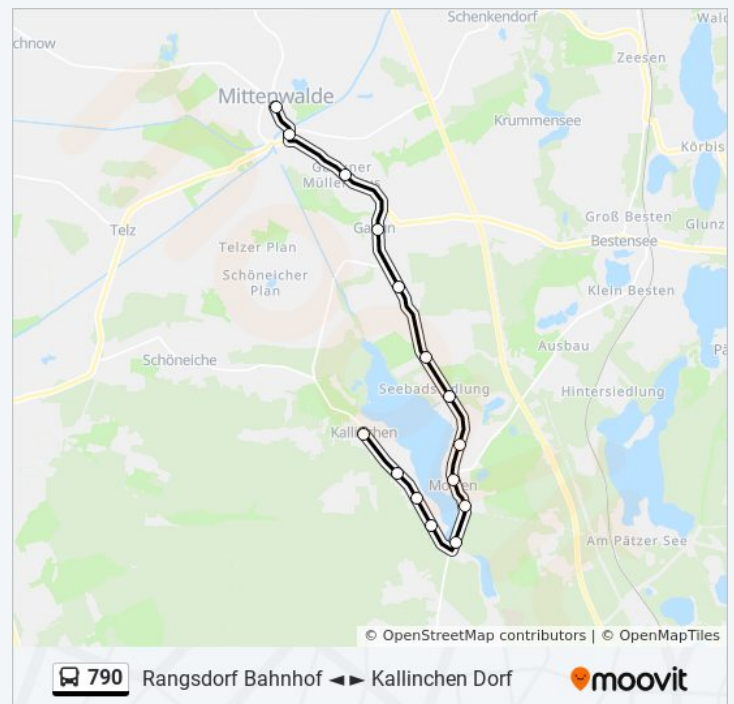

## Richtung: Zossen Bahnhof

25 Haltestellen

[LINIENPLAN ANZEIGEN](#)

## Buslinie 790 Fahrpläne

Abfahrzeiten in Richtung Mittenwalde (Lds) yorckstr.

Montag	Kein Betrieb
Dienstag	Kein Betrieb
Mittwoch	09:08 - 18:08
Donnerstag	Kein Betrieb
Freitag	Kein Betrieb
Samstag	09:08 - 18:08
Sonntag	09:08 - 18:08

## Buslinie 790 Info

**Richtung:** Mittenwalde (Lds) Yorckstr.

**Stationen:** 25

**Fahrdauer:** 39 Min

**Linien Informationen:**