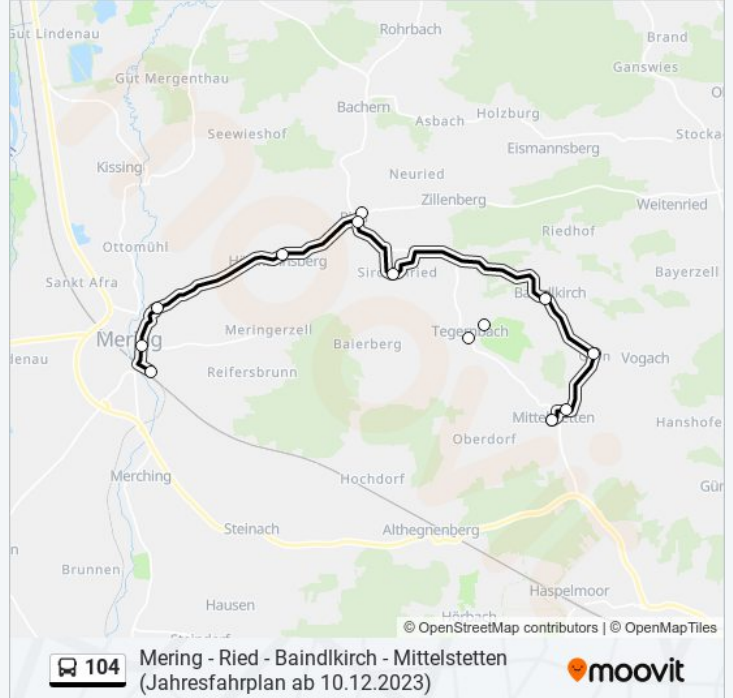

104

Mering - Ried - Baidlkirch - Mittelstetten (Jahresfahrplan ab 10.12.2023)

Hol Dir Die App

Die Buslinie 104 (Mering - Ried - Baidlkirch - Mittelstetten (Jahresfahrplan ab 10.12.2023)) hat 4 Routen
(1) Mering, Bahnhof: 05:48 - 17:50(2) Mittelstetten, Feuerhausstraße: 06:25 - 16:34(3) Ried, Ort: 08:35 - 18:35
Verwende Moovit, um die nächste Station der Buslinie 104 zu finden und um zu erfahren wann die nächste Buslinie 104 kommt.

Richtung: Mering, Bahnhof

13 Haltestellen

[LINIENPLAN ANZEIGEN](#)

Mittelstetten, Feuerhausstraße E

Mittelstetten, Schulstraße E

Glön E

Baidlkirch, Feuerwehrhaus E

Tegernbach, Baidlkirchner Str. E

Tegernbach A

Sirchenried E

Ried, Abzweigung Baidlkirch E

Ried, Ort A

Hörmannsberg E

Mering, Hörmannsberger Straße E

Mering, Marktplatz E

Mering, Bahnhof 31 C

Buslinie 104 Info

Richtung: Mering, Bahnhof

Stationen: 13

Fahrdauer: 12 Min

Linien Informationen:

Richtung: Mittelstetten, Feuerhausstraße

13 Haltestellen

[LINIENPLAN ANZEIGEN](#)