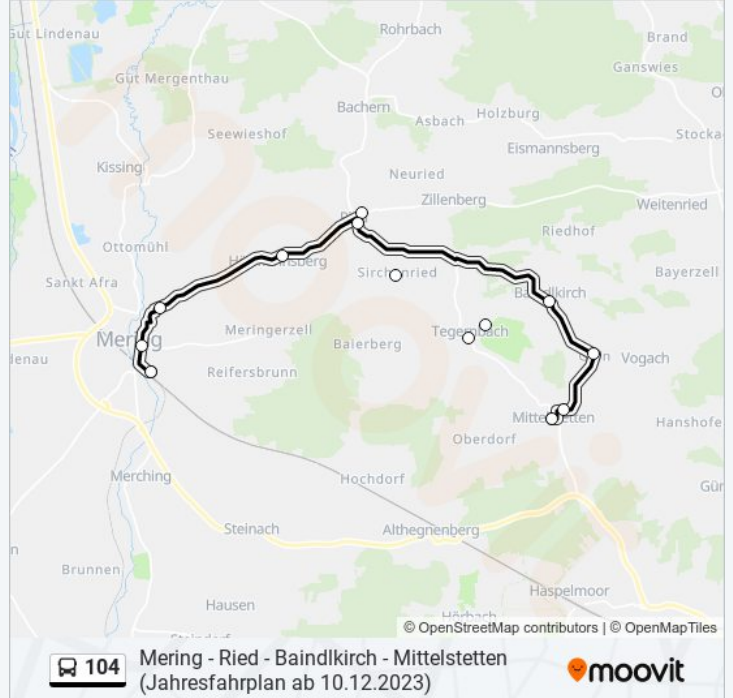

104

Mering - Ried - Baidlkirch - Mittelstetten (Jahresfahrplan ab 10.12.2023)

Hol Dir Die App

Die Buslinie 104 (Mering - Ried - Baidlkirch - Mittelstetten (Jahresfahrplan ab 10.12.2023)) hat 4 Routen
(1) Mering, Bahnhof: 05:48 - 17:50(2) Mittelstetten, Feuerhausstraße: 06:25 - 16:34(3) Ried, Ort: 08:35 - 18:35
Verwende Moovit, um die nächste Station der Buslinie 104 zu finden und um zu erfahren wann die nächste Buslinie 104 kommt.

Buslinie 104 Info

Richtung: Mering, Bahnhof

Stationen: 13

Fahrdauer: 12 Min

Linien Informationen:

Richtung: Mittelstetten, Feuerhausstraße

13 Haltestellen

[LINIENPLAN ANZEIGEN](#)

Buslinie 104 Fahrpläne

Abfahrzeiten in Richtung Mittelstetten,
Feuerhausstraße

Montag	06:25 - 16:34
Dienstag	06:25 - 16:34
Mittwoch	06:25 - 16:34
Donnerstag	06:25 - 16:34
Freitag	06:25 - 16:34
Samstag	Kein Betrieb
Sonntag	Kein Betrieb

Buslinie 104 Info

Richtung: Mittelstetten, Feuerhausstraße

Stationen: 13

Fahrdauer: 29 Min

Linien Informationen:

Richtung: Ried, Ort

5 Haltestellen

[LINIENPLAN ANZEIGEN](#)