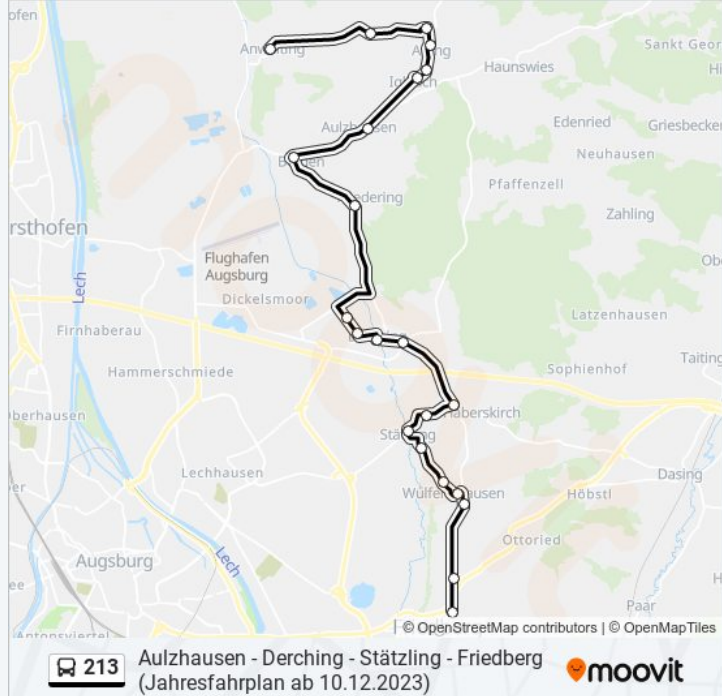

## Aulzhausen - Derching - Stätzling - Friedberg (Jahresfahrplan ab 10.12.2023)

[Hol Dir Die App](#)

Die Buslinie 213 (Aulzhausen - Derching - Stätzling - Friedberg (Jahresfahrplan ab 10.12.2023)) hat 6 Routen  
(1) Anwalting, Ort: 13:22 - 14:25(2) Aulzhausen, Gasthaus Sonne: 16:30(3) Bergen: 13:25(4) Derching, Industriegebiet:  
12:32(5) Friedberg, Realschule: 07:13 - 07:19(6) Friedberg, Stadthalle: 07:00 - 07:42  
Verwende Moovit, um die nächste Station der Buslinie 213 zu finden und um zu erfahren wann die nächste Buslinie 213  
kommt.

### Richtung: Anwalting, Ort

23 Haltestellen

[LINIENPLAN ANZEIGEN](#)

Friedberg, Stadthalle A  
Friedberg, Realschule A  
Friedberg, Ost A  
Wulfertshausen, Kreisbauhof E  
Wulfertshausen, Golling E  
Wulfertshausen, Feuerhaus E  
Stätzling, Zachäuskirche E  
Stätzling, Gasthof Schloß A  
Stätzling, Sägewerk A  
Haberskirch, Abzw. Stätzling B  
Derching, Abzweigung Stätzling A  
Derching, Mühlstraße (Ost) A  
Derching, Industriestr. (Ost) A  
Derching, Wtb (Ost) A  
Miedering, Abzweigung A  
Bergen A  
Aulzhausen, Gasthaus Sonne A  
Affing, Iglbach A  
Affing, Süd A  
Affing, Kirchplatz A

### Buslinie 213 Fahrpläne

Abfahrzeiten in Richtung Anwalting, Ort

Montag	13:22 - 14:25
Dienstag	13:22 - 14:25
Mittwoch	13:22 - 14:25
Donnerstag	13:22 - 14:25
Freitag	13:22
Samstag	Kein Betrieb
Sonntag	Kein Betrieb

### Buslinie 213 Info

**Richtung:** Anwalting, Ort**Stationen:** 23**Fahrtdauer:** 40 Min**Linien Informationen:**

Affing, Kohlstattweg A

Gebenhofen A

Anwalting, Ort A