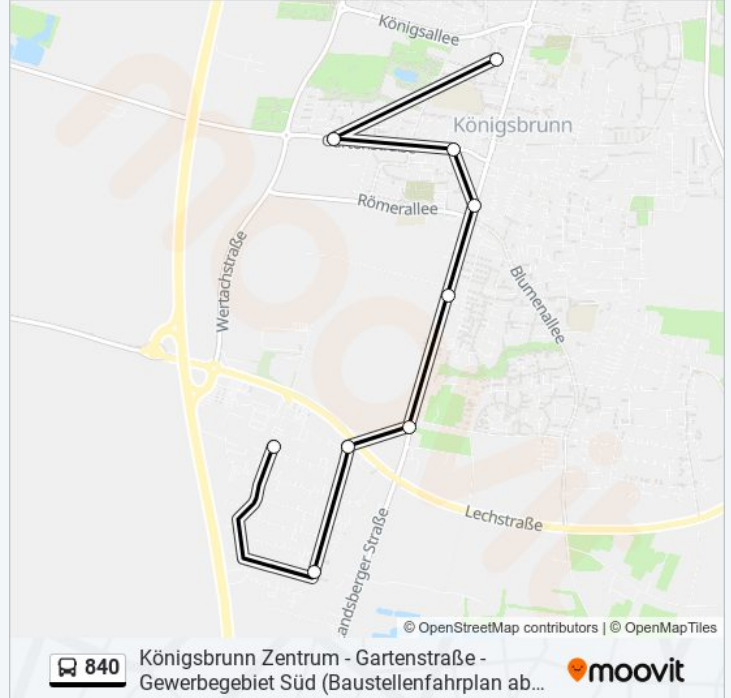

(1) Königsbrunn, Dornierstraße: 00:07 - 23:37(2) Königsbrunn, Zentrum: 04:53 - 23:52

Verwende Moovit, um die nächste Station der Buslinie 840 zu finden und um zu erfahren wann die nächste Buslinie 840 kommt.

### Richtung: Königsbrunn, Dornierstraße

9 Haltestellen

[LINIENPLAN ANZEIGEN](#)

- Königsbrunn, Zentrum 31 H
- Königsbrunn, Gartenstr. West A
- Königsbrunn, Gartenstraße A
- Königsbrunn, St.Johanneskirche A
- Königsbrunn, Enzianstraße A
- Königsbr., Neuhaus A
- Königsbrunn, Heinkelstraße B
- Königsbrunn, Lilienthalstraße A
- Königsbrunn, Dornierstraße B

### Buslinie 840 Fahrpläne

Abfahrzeiten in Richtung Königsbrunn, Dornierstraße

Montag	00:22 - 23:37
Dienstag	00:07 - 23:37
Mittwoch	00:07 - 23:37
Donnerstag	00:07 - 23:37
Freitag	00:07 - 23:37
Samstag	00:07 - 23:52
Sonntag	00:22 - 23:52

### Buslinie 840 Info

**Richtung:** Königsbrunn, Dornierstraße

**Stationen:** 9

**Fahrdauer:** 14 Min

**Linien Informationen:**