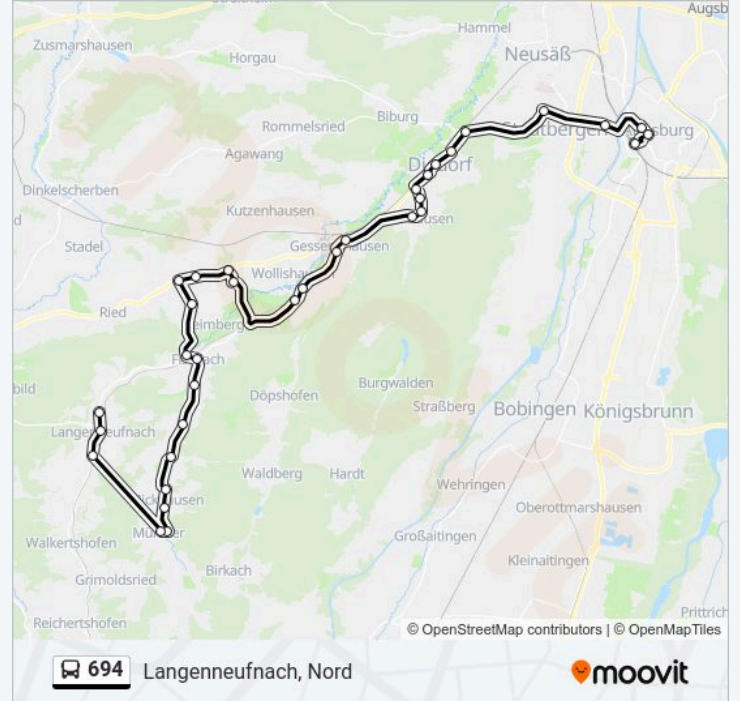

Reitenbuch, B 300 A

Aretsried, B 300 A

Ustersbach, Ost A

Aretsried, Ort A

Fischach, Buschelbergstraße B

Fischach, Marktplatz (B) A

Willmatshofen A

Tronetshofen A

Siegertshofen A

Mickhausen, Nord (B) B

Mickhausen, Gasthaus Lutz A

Münster, Milchhaus A

Münster, Feuerwehrhaus A

Langenneufnach, Süd B

Langenneufnach, Post B

Langenneufnach, Nord B

Buslinie 694 Offline Fahrpläne und Netzkarten stehen auf moovitapp.com zur Verfügung. Verwende den Moovit App, um Live Bus Abfahrten, Zugfahrpläne oder U-Bahn Fahrplanzeiten zu sehen, sowie Schritt für Schritt Wegangaben für alle öffentlichen Verkehrsmittel in Bayern zu erhalten.

© 2024 Moovit - Alle Rechte vorbehalten