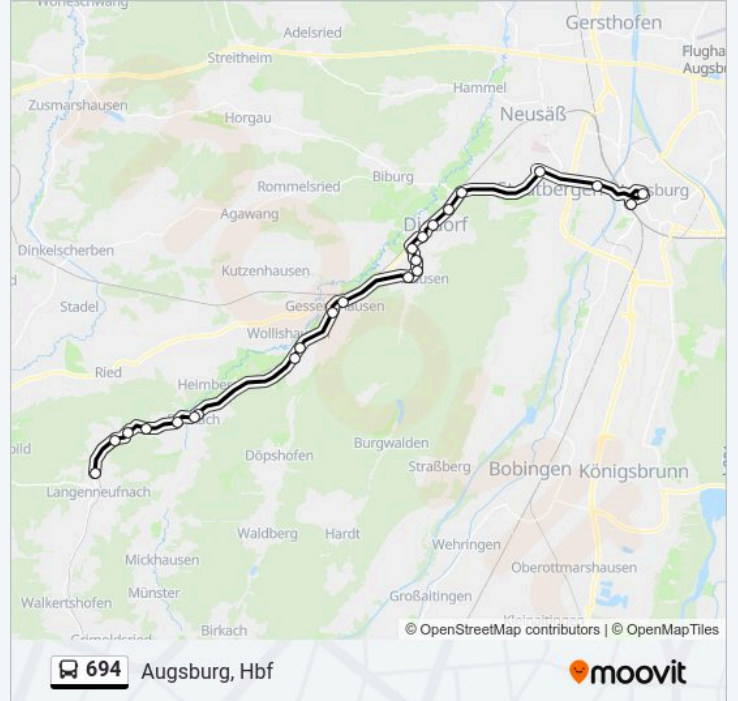

Die Buslinie 694 (Augsburg, Hbf) hat 2 Routen

(1) Augsburg, Hbf: 02:13 - 04:13(2) Langenneufnach, Nord: 01:08 - 03:08

Verwende Moovit, um die nächste Station der Buslinie 694 zu finden und um zu erfahren wann die nächste Buslinie 694 kommt.

Richtung: Augsburg, Hbf

23 Haltestellen

[LINIENPLAN ANZEIGEN](#)

Langenneufnach, Nord B
Wollmetshofen, Ort B
Elmischwang B
Fischach, Lehnberg B
Fischach, Neufnachstraße B
Fischach, Marktplatz (A) B
Fischach, Gartenstraße B
Margertshausen, Ortsmitte B
Margertshausen, Bahnhof 31 B
Gessertshausen, Oberschönenfelder Straße B
Gessertshausen, Hauptstraße B
Anhausen, Heckenberg B
Anhausen, Mitte B
Anhausen, Austraße A
Diedorf, Kohlstatt B
Diedorf, Ortsmitte B
Diedorf, Gewerbegebiet B
Lettenbach, B 300 B
Vogelsang E
Stadtbergen, Augsburg West P+R 31 F
Augsburg, Reinöhlstraße A

Buslinie 694 Fahrpläne

Abfahrzeiten in Richtung Augsburg, Hbf

| | |
|------------|---------------|
| Montag | Kein Betrieb |
| Dienstag | Kein Betrieb |
| Mittwoch | Kein Betrieb |
| Donnerstag | Kein Betrieb |
| Freitag | Kein Betrieb |
| Samstag | 02:13 - 04:13 |
| Sonntag | 02:13 - 04:13 |

Buslinie 694 Info**Richtung:** Augsburg, Hbf**Stationen:** 23**Fahrtdauer:** 43 Min**Linien Informationen:**

Augsburg, Staatstheater 33 E

Augsburg, Hbf 31 B

Richtung: Langenneufnach, Nord

34 Haltestellen

[LINIENPLAN ANZEIGEN](#)