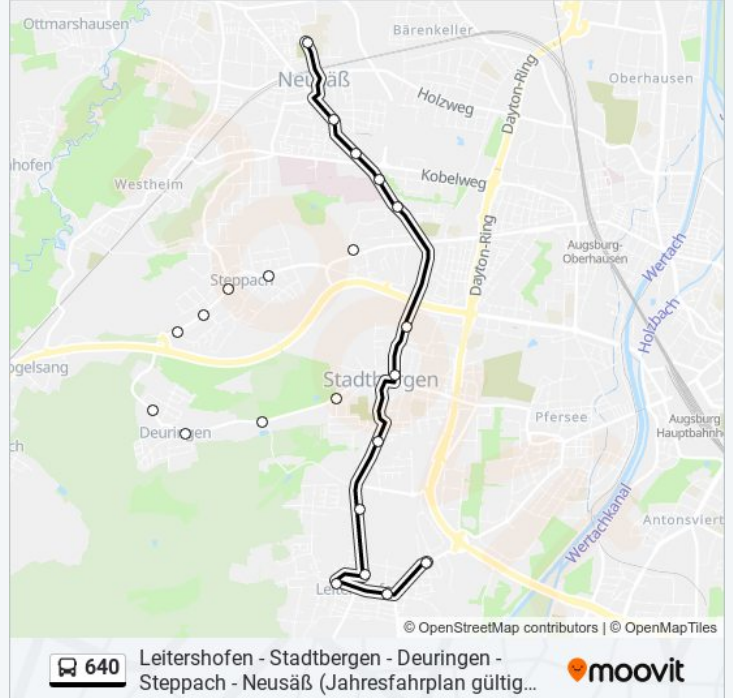

Buslinie 640 Offline Fahrpläne und Netzkarten stehen auf moovitapp.com zur Verfügung. Verwende den [Moovit App](#), um Live Bus Abfahrten, Zugfahrpläne oder U-Bahn Fahrplanzeiten zu sehen, sowie Schritt für Schritt Wegangaben für alle öffentlichen Verkehrsmittel in Bayern zu erhalten.

[Über Moovit](#) • [MaaS Lösungen](#) • [Unterstützte Länder](#) • [Mooviter Community](#)

© 2024 Moovit - Alle Rechte vorbehalten

Siehe Live Ankunftszeiten