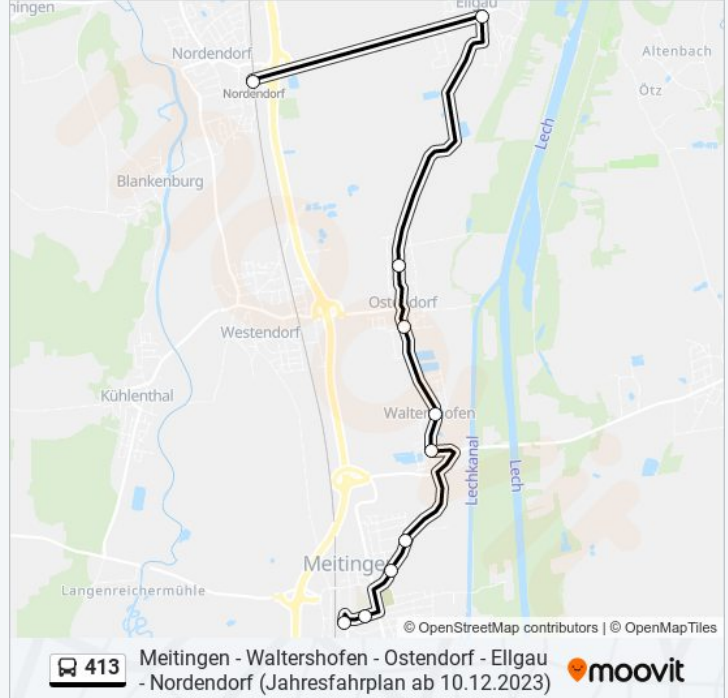

### Richtung: Meitingen, Bahnhof

10 Haltestellen

[LINIENPLAN ANZEIGEN](#)

Nordendorf, Bahnhof 31 A

Ellgau, Raiffeisenbank A

Ostendorf, Nord E

Ostendorf, Süd E

Waltershofen, Ort E

Waltershofen, Süd E

Meitingen, Nordfeld-Siedlung E

Meitingen, Sgl Carbon E

Meitingen, Schulpark E

Meitingen, Bahnhof 31 A

### Buslinie 413 Info

**Richtung:** Meitingen, Bahnhof

**Stationen:** 10

**Fahrtdauer:** 17 Min

**Linien Informationen:**