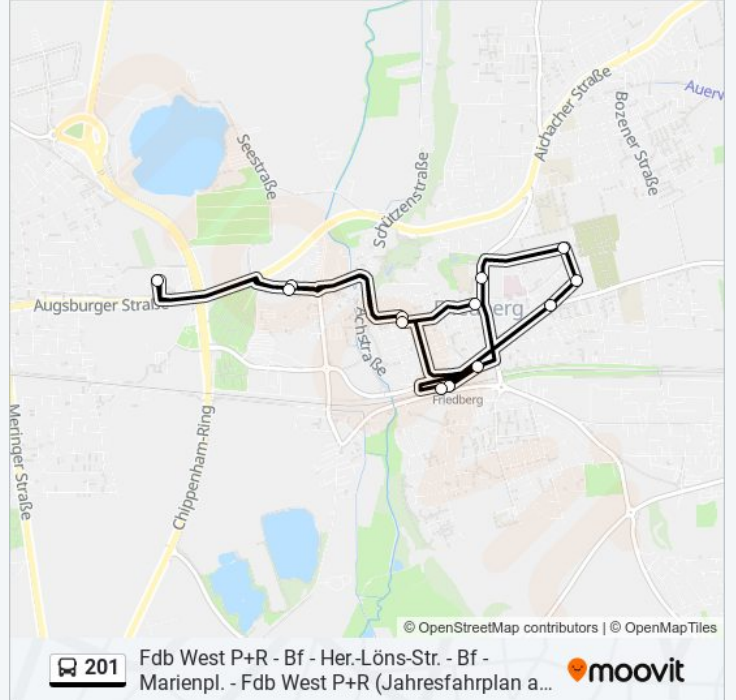

Buslinie 201 Offline Fahrpläne und Netzkarten stehen auf moovitapp.com zur Verfügung. Verwende den Moovit App, um Live Bus Abfahrten, Zugfahrpläne oder U-Bahn Fahrplanzeiten zu sehen, sowie Schritt für Schritt Wegangaben für alle öffentlichen Verkehrsmittel in Bayern zu erhalten.

© 2024 Moovit - Alle Rechte vorbehalten