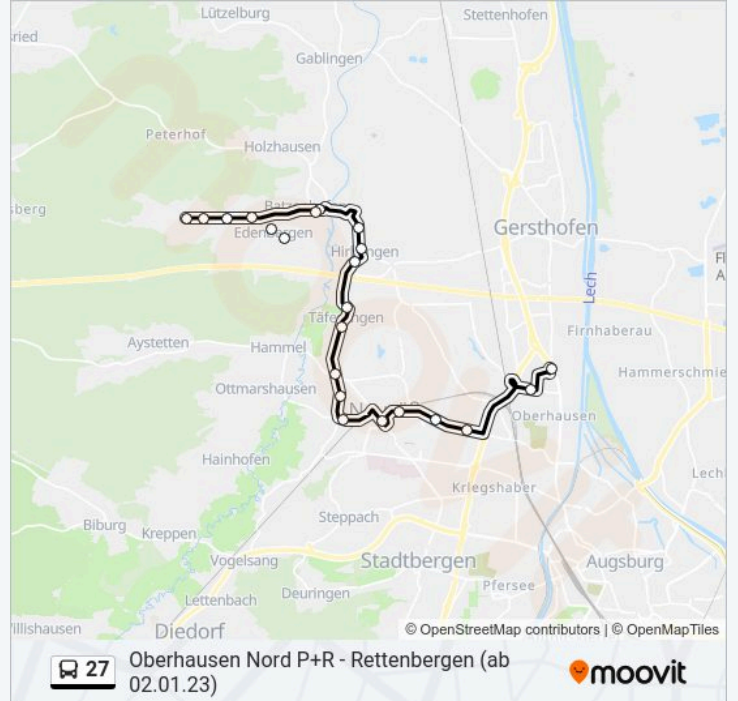

Buslinie 27 Info

Richtung: Rettenbergen, West

Stationen: 21

Fahrtdauer: 28 Min

Linien Informationen:

Rettenbergen, Ost A

Rettenbergen, Mitte A

Rettenbergen, West A