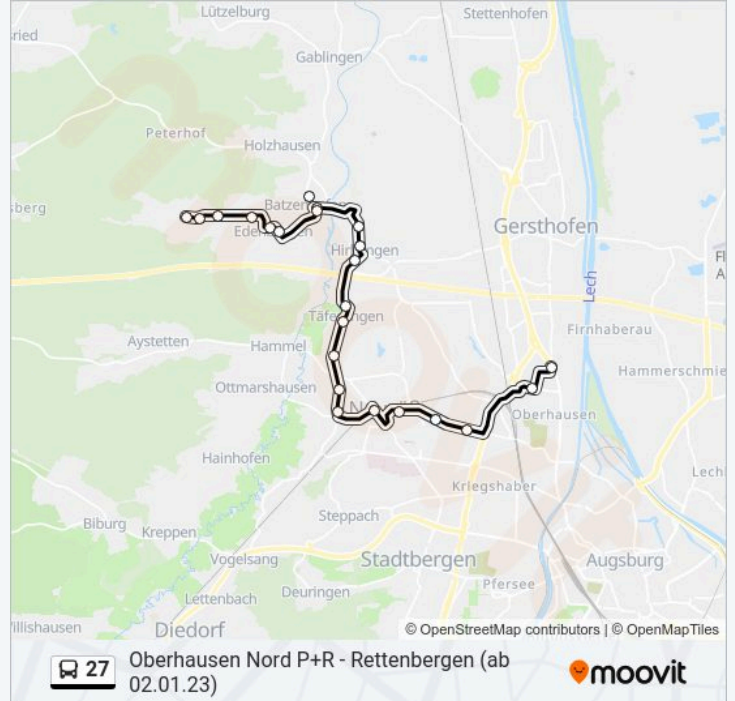

Buslinie 27 Info

Richtung: Batzenhofen, Friedhof

Stationen: 15

Fahrtdauer: 23 Min

Linien Informationen:

Richtung: Oberhausen, Nord P+R

21 Haltestellen

[LINIENPLAN ANZEIGEN](#)

Buslinie 27 Fahrpläne

Abfahrzeiten in Richtung Oberhausen, Nord P+R

Montag	05:24 - 18:31
Dienstag	05:24 - 18:31
Mittwoch	05:24 - 18:31
Donnerstag	05:24 - 18:31
Freitag	05:24 - 18:31
Samstag	Kein Betrieb
Sonntag	Kein Betrieb

Buslinie 27 Info

Richtung: Oberhausen, Nord P+R

Stationen: 21

Fahrtdauer: 28 Min

Linien Informationen:

Augsburg, Falkenweg E

Augsburg, Stuttgarter Straße E

Oberhausen, Nord P+R 31 B4

Richtung: Rettenbergen, West

21 Haltestellen

[LINIENPLAN ANZEIGEN](#)

Oberhausen, Nord P+R 31 B4

Augsburg, Stuttgarter Straße A

Augsburg, Falkenweg A

Augsburg, am Eulenhorst A

Neusäß, Dieboldstraße A