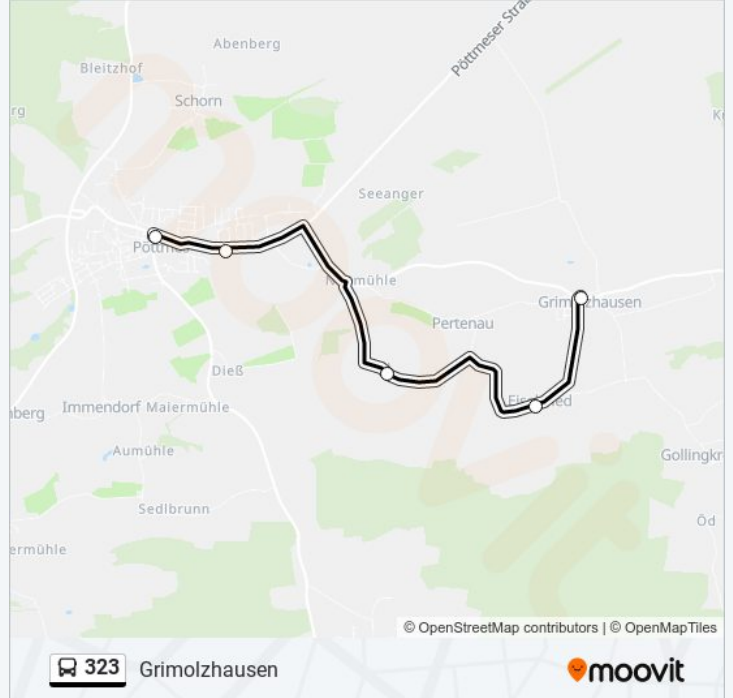

 323

Grimolzhausen

[Hol Dir Die App](#)

Die Buslinie 323 (Grimolzhausen) hat 3 Routen

(1) Grimolzhausen: 06:30 - 13:43(2) Pöttmes, Sparkasse: 13:52(3) Pöttmes, Sportplatz: 06:38

Verwende Moovit, um die nächste Station der Buslinie 323 zu finden und um zu erfahren wann die nächste Buslinie 323 kommt.

Richtung: Grimolzhausen

5 Haltestellen

[LINIENPLAN ANZEIGEN](#)

Pöttmes, Sparkasse A

Pöttmes, Sportplatz B

Au, Ort A

Eiselsried A

Grimolzhausen A

Buslinie 323 Info**Richtung:** Grimolzhausen**Stationen:** 5**Fahrdauer:** 7 Min**Linien Informationen:**

Richtung: Pöttmes, Sparkasse

3 Haltestellen

[LINIENPLAN ANZEIGEN](#)

Grimolzhausen E

Pöttmes, Sportplatz B

Buslinie 323 Info

Richtung: Pöttmes, Sparkasse

Stationen: 3

Fahrtdauer: 7 Min

Linien Informationen:

Richtung: Pöttmes, Sportplatz

4 Haltestellen

[LINIENPLAN ANZEIGEN](#)