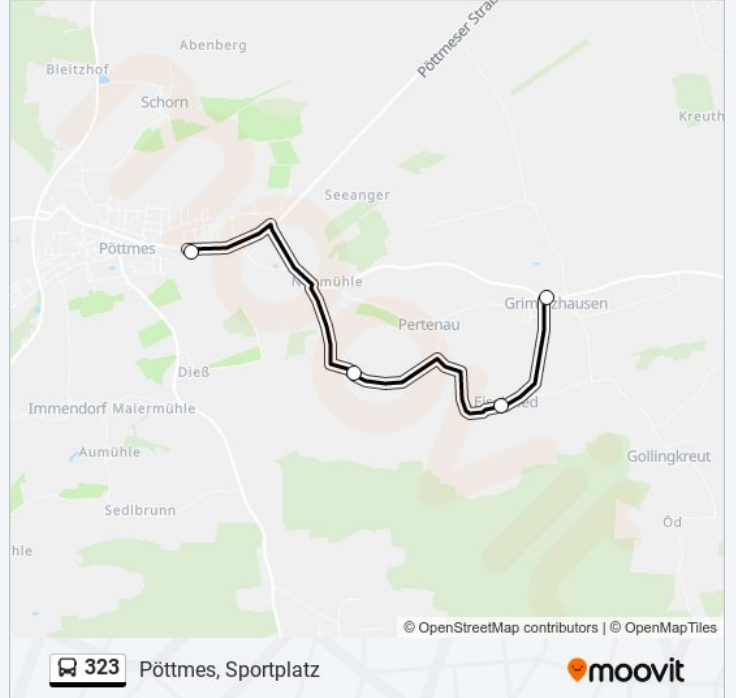

Buslinie 323 Offline Fahrpläne und Netzkarten stehen auf moovitapp.com zur Verfügung. Verwende den [Moovit App](#), um Live Bus Abfahrten, Zugfahrpläne oder U-Bahn Fahrplanzeiten zu sehen, sowie Schritt für Schritt Wegangaben für alle öffentlichen Verkehrsmittel in Bayern zu erhalten.

[Über Moovit](#) • [MaaS Lösungen](#) • [Unterstützte Länder](#) • [Mooviter Community](#)

© 2024 Moovit - Alle Rechte vorbehalten

Siehe Live Ankunftszeiten