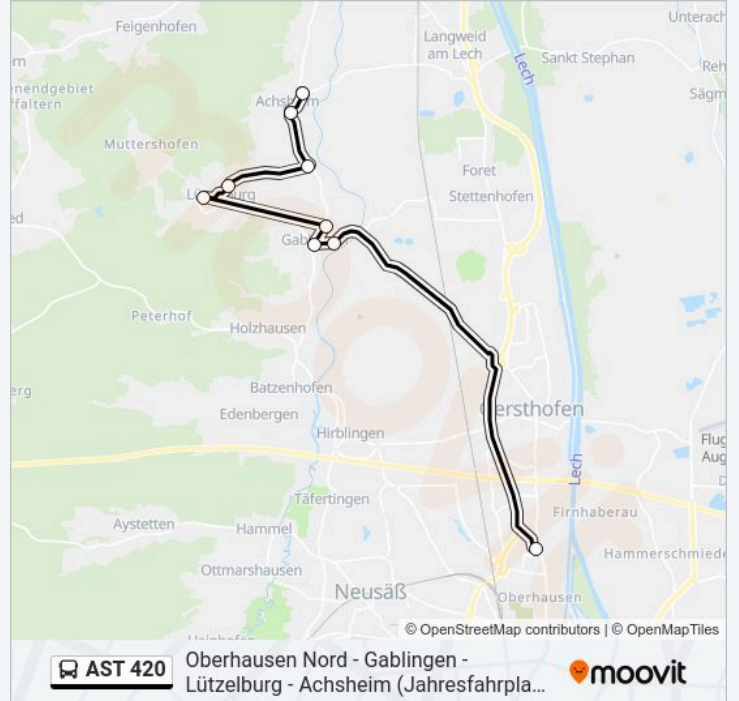

(1) Achsheim, Dorfplatz: 00:07 - 23:07(2) Oberhausen, Nord P+r: 21:51

Verwende Moovit, um die nächste Station der Buslinie AST 420 zu finden und um zu erfahren wann die nächste Buslinie AST 420 kommt.

Richtung: Achsheim, Dorfplatz

Buslinie AST 420 Info**Richtung:** Achsheim, Dorfplatz**Stationen:** 9**Fahrtdauer:** 14 Min**Linien Informationen:**

Richtung: Oberhausen, Nord P+R

9 Haltestellen

[LINIENPLAN ANZEIGEN](#)

- Achsheim, Dorfplatz E
- Achsheim, Bauernstraße E
- Lützelburg, Aussiedlerhöfe E
- Lützelburg, Achsheimer Straße E
- Lützelburg, Forsthaus E
- Gablingen, Biberbacher Straße E
- Gablingen, Grünholderstraße E
- Gablingen, Hauptstraße E
- Oberhausen, Nord P+R 31 B2

Buslinie AST 420 Fahrpläne

Abfahrzeiten in Richtung Oberhausen, Nord P+R

Montag	21:51
Dienstag	21:51
Mittwoch	21:51
Donnerstag	21:51
Freitag	21:51
Samstag	20:51 - 21:51
Sonntag	19:51 - 20:51

Buslinie AST 420 Info

Richtung: Oberhausen, Nord P+R

Stationen: 9

Fahrtdauer: 8 Min

Linien Informationen:

Buslinie AST 420 Offline Fahrpläne und Netzkarten stehen auf moovitapp.com zur Verfügung. Verwende den Moovit App, um Live Bus Abfahrten, Zugfahrpläne oder U-Bahn Fahrplanzeiten zu sehen, sowie Schritt für Schritt Wegangaben für alle öffentlichen Verkehrsmittel in Bayern zu erhalten.