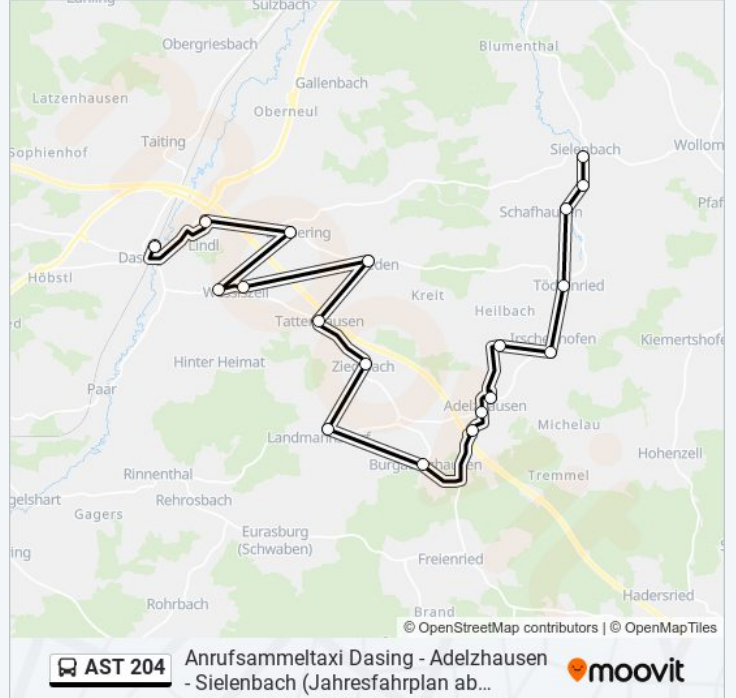

 **AST 204****Anrufsammeltaxi Dasing - Adelzhausen -  
Sielenbach (Jahresfahrplan ab 10.12.2023)**[Hol Dir Die App](#)

Die Buslinie AST 204 (Anrufsammeltaxi Dasing - Adelzhausen - Sielenbach (Jahresfahrplan ab 10.12.2023)) hat 2 Routen  
(1) Dasing, Bahnhof: 08:24 - 13:24(2) Sielenbach, Kirche: 11:07 - 19:37  
Verwende Moovit, um die nächste Station der Buslinie AST 204 zu finden und um zu erfahren wann die nächste Buslinie  
AST 204 kommt.

**Richtung: Dasing, Bahnhof**

19 Haltestellen

[LINIENPLAN ANZEIGEN](#)

Sielenbach, Kirche E  
Sielenbach, Schöffbeck E  
Schafhausen A  
Tödtenried E  
Irschenhofen E  
Heretshausen E  
Adelzhausen, Siedlung E  
Adelzhausen, Treffler E  
Adelzhausen, Dollinger E  
Burgadelzhausen E  
Landmannsdorf A  
Zieglbach E  
Tattenhausen E  
Rieden E  
Wessiszell, Ort E  
Wessiszell, Siedlung E  
Laimering E  
Dasing, Brackenhof Lindl A  
Dasing, Bahnhof 31 A

**Buslinie AST 204 Fahrpläne**

Abfahrzeiten in Richtung Dasing, Bahnhof

Montag	08:24 - 13:24
Dienstag	08:24 - 13:24
Mittwoch	08:24 - 13:24
Donnerstag	08:24 - 13:24
Freitag	08:24 - 13:24
Samstag	08:24 - 13:24
Sonntag	08:24 - 13:24

**Buslinie AST 204 Info****Richtung:** Dasing, Bahnhof**Stationen:** 19**Fahrdauer:** 22 Min**Linien Informationen:**