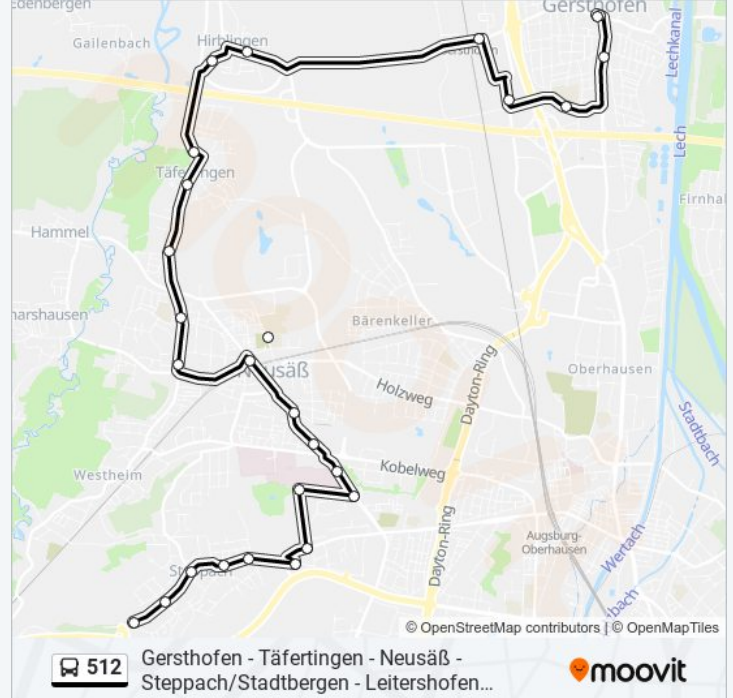

Stadtbergen, Ulmer Landstraße B

Stadtbergen, Augsburg West P+R 31 B

Steppach, Ost A

Steppach, Mitte A

Steppach, Nord A

Steppach, am Katharinenberg A

Steppach, West A

Buslinie 512 Offline Fahrpläne und Netzkarten stehen auf moovitapp.com zur Verfügung. Verwende den Moovit App, um Live Bus Abfahrten, Zugfahrpläne oder U-Bahn Fahrplanzeiten zu sehen, sowie Schritt für Schritt Wegangaben für alle öffentlichen Verkehrsmittel in Bayern zu erhalten.

© 2024 Moovit - Alle Rechte vorbehalten