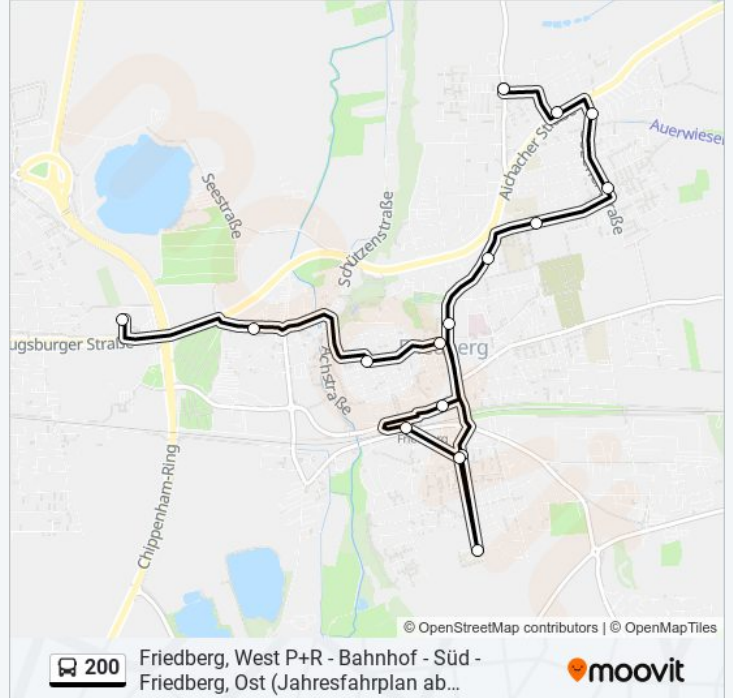

## Friedberg, West P+R - Bahnhof - Süd - Friedberg, Ost (Jahresfahrplan ab 10.12.2023)

[Hol Dir Die App](#)

Die Buslinie 200 (Friedberg, West P+R - Bahnhof - Süd - Friedberg, Ost (Jahresfahrplan ab 10.12.2023)) hat 5 Routen  
(1) Friedberg, Ost: 00:21 - 23:51 (2) Friedberg, West P+r: 04:41 - 23:54

### Richtung: Friedberg, Ost

16 Haltestellen

[LINIENPLAN ANZEIGEN](#)

Friedberg, West P+R 31 A  
Friedberg, Unterm Berg A  
Friedberg, Marienplatz A  
Friedberg, Garage Ost A  
Friedberg, Post E  
Friedberg, Bahnhof 31 B  
Friedberg, Stefanstraße A  
Friedberg, Grundschule Süd A  
Friedberg, Stefanstraße E  
Friedberg, Stadthalle A  
Friedberg, Festplatz A  
Friedberg, Rothenbergstraße A  
Friedberg, Bozener Straße A  
Friedberg, Völser Straße A  
Friedberg, am Haferfeld E  
Friedberg, Ost E

### Buslinie 200 Info

**Richtung:** Friedberg, Ost

**Stationen:** 16

**Fahrtdauer:** 22 Min

**Linien Informationen:**

## Richtung: Friedberg, West P+R

15 Haltestellen

[LINIENPLAN ANZEIGEN](#)

Friedberg, Ost E  
 Friedberg, am Haferfeld A  
 Friedberg, Völser Straße E  
 Friedberg, Bozener Straße E  
 Friedberg, Rothenbergstraße E  
 Friedberg, Festplatz E  
 Friedberg, Stadthalle E  
 Friedberg, Stefanstraße A  
 Friedberg, Grundschule Süd A  
 Friedberg, Stefanstraße E  
 Friedberg, Post E  
 Friedberg, Bahnhof 31 A  
 Friedberg, Marienplatz E  
 Friedberg, Unterm Berg E  
 Friedberg, West P+R 31 A