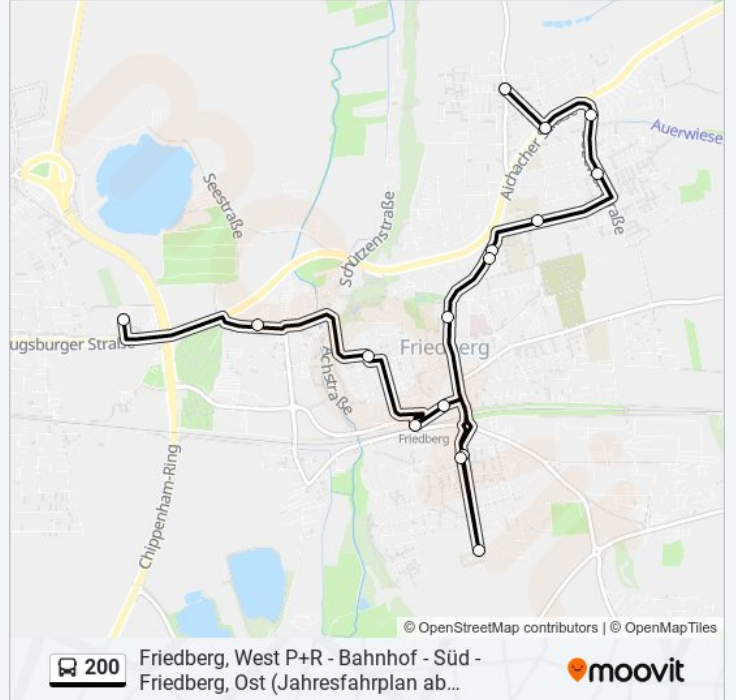

### Buslinie 200 Info

**Richtung:** Friedberg, Ost

**Stationen:** 16

**Fahrtdauer:** 22 Min

**Linien Informationen:**

## Richtung: Friedberg, West P+R

15 Haltestellen

[LINIENPLAN ANZEIGEN](#)

Friedberg, Ost E  
 Friedberg, am Haferfeld A  
 Friedberg, Völser Straße E  
 Friedberg, Bozener Straße E  
 Friedberg, Rothenbergstraße E  
 Friedberg, Festplatz E  
 Friedberg, Stadthalle E  
 Friedberg, Stefanstraße A  
 Friedberg, Grundschule Süd A  
 Friedberg, Stefanstraße E  
 Friedberg, Post E  
 Friedberg, Bahnhof 31 A  
 Friedberg, Marienplatz E  
 Friedberg, Unterm Berg E  
 Friedberg, West P+R 31 A

## Buslinie 200 Fahrpläne

Abfahrzeiten in Richtung Friedberg, West P+R

Montag	04:41 - 23:54
Dienstag	04:41 - 23:54
Mittwoch	04:41 - 23:54
Donnerstag	04:41 - 23:54
Freitag	04:41 - 23:54
Samstag	05:08 - 23:54
Sonntag	05:29 - 23:27

## Buslinie 200 Info

**Richtung:** Friedberg, West P+R

**Stationen:** 15

**Fahrtdauer:** 23 Min

**Linien Informationen:**

Buslinie 200 Offline Fahrpläne und Netzkarten stehen auf [moovitapp.com](https://moovitapp.com) zur Verfügung. Verwende den Moovit App, um Live Bus Abfahrten, Zugfahrpläne oder U-Bahn Fahrplanzeiten zu sehen, sowie Schritt für Schritt Wegangaben für alle öffentlichen Verkehrsmittel in Bayern zu erhalten.