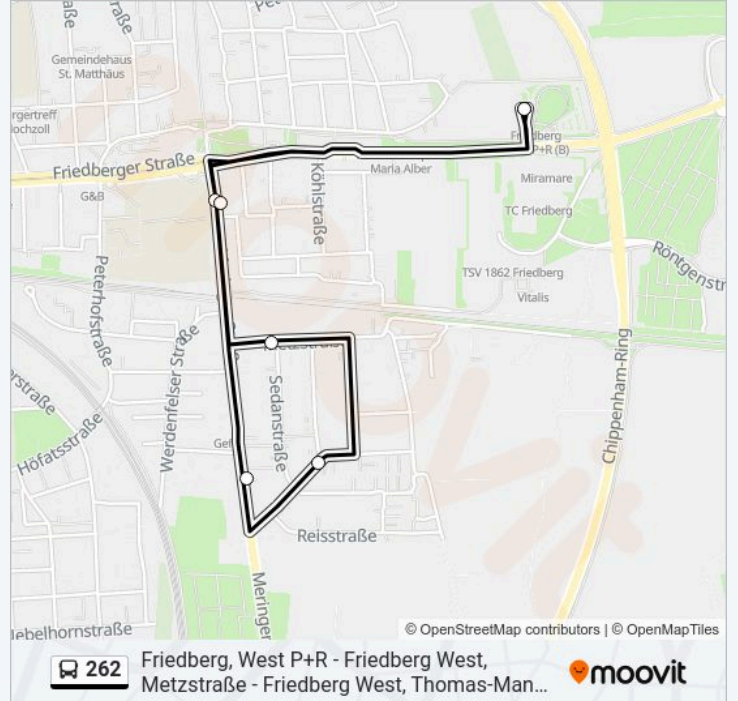

 262

Friedberg, West P+R - Friedberg West, Metzstraße - Friedberg West, Thomas-Mann-Str. - Friedberg, West P+R (Jahresfahrplan ab 10.12.2023)

[Hol Dir Die App](#)

Die Buslinie 262 Friedberg, West P+R - Friedberg West, Metzstraße - Friedberg West, Thomas-Mann-Str. - Friedberg, West P+R (Jahresfahrplan ab 10.12.2023) hat eine Route. Betriebszeiten an Werktagen

[LINIENPLAN ANZEIGEN](#)

Friedberg, West P+R 31 A

Friedberg, Meringer Straße Süd A

Friedberg West, Metzstraße A

Friedberg West, Thomas-Mann-Str. A

Friedberg West, Bayer. Wirt E

Friedberg, Meringer Straße Süd E

Friedberg, West P+R 31 A

Buslinie 262 Fahrpläne

Abfahrzeiten in Richtung Friedberg, West P+r

Montag	09:06 - 14:06
Dienstag	09:06 - 14:06
Mittwoch	09:06 - 14:06
Donnerstag	09:06 - 14:06
Freitag	09:06 - 12:36
Samstag	Kein Betrieb
Sonntag	Kein Betrieb

Buslinie 262 Info

Richtung: Friedberg, West P+R

Stationen: 7

Fahrtdauer: 12 Min

Linien Informationen:

Buslinie 262 Offline Fahrpläne und Netzkarten stehen auf moovitapp.com zur Verfügung. Verwende den Moovit App, um Live Bus Abfahrten, Zugfahrpläne oder U-Bahn Fahrplanzeiten zu sehen, sowie Schritt für Schritt Wegangaben für alle öffentlichen Verkehrsmittel in Bayern zu erhalten.