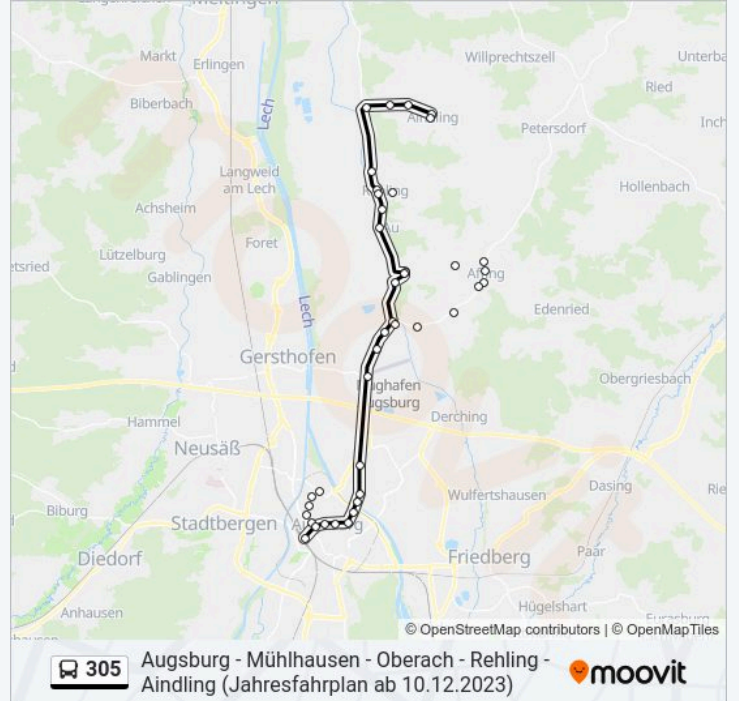

Stationen: 31

Fahrtdauer: 44 Min

Linien Informationen:

Anwalting, Ort A

Au A

Sägmühl/Schloss Scherneck A

Oberach D

Rehling, Rathaus A

Oberach A

Unterach A

Sand A

Todtenweis, Gasthaus Golling A

Todtenweis, Siedlung A

Aindling, Marktplatz A

Richtung: Augsburg, Hbf

25 Haltestellen

[LINIENPLAN ANZEIGEN](#)

Aindling, Marktplatz A

Todtenweis, Siedlung E

Todtenweis, Gasthaus Golling E

Sand E

Unterach E

Oberach B

Rehling, Rathaus A

Sägmühl/Schloss Scherneck E

Au E

Au, Abzweigung Scherneck A

Anwalting, Ort E

Mühhlhausen, Sparkasse E

Mühhlhausen, Gewerbegebiet E

Mühhlhausen, Ludwigshof E

Augsburg, Flughafen Abzw. E