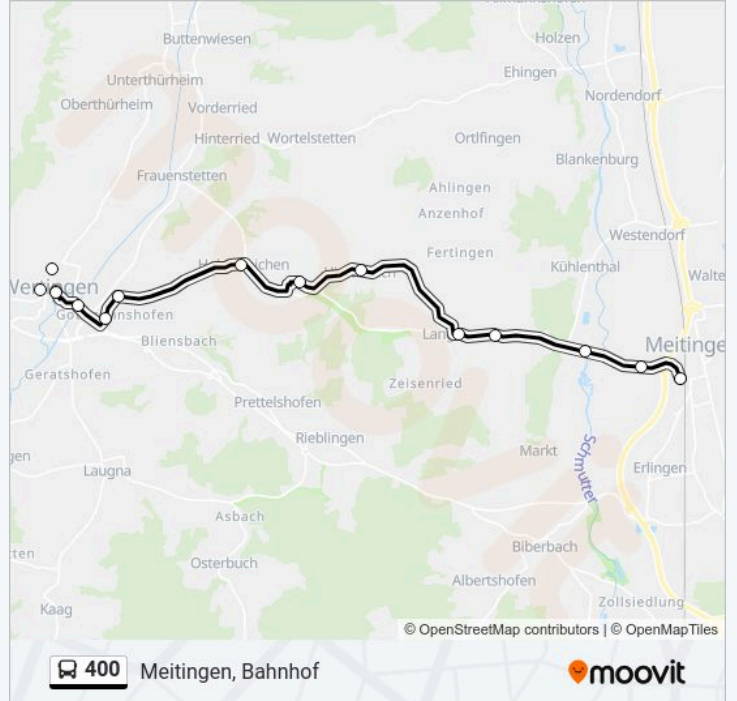

Verwende Moovit, um die nächste Station der Buslinie 400 zu finden und um zu erfahren wann die nächste Buslinie 400 kommt.

Richtung: Meitingen, Bahnhof

13 Haltestellen

[LINIENPLAN ANZEIGEN](#)

Wertingen, Pestalozzistraße 31 B

Wertingen, Marktplatz E

Wertingen, Bahnhof E

Gottmannshofen, Ort A

Reatshofen, Hohenreicher Str. E

Hohenreichen E

Possenried E

Hirschbach E

Langenreichen, Kirchplatz E

Langenreichen, Hausnr. 19 E

Meitingen, Reichenmühle E

Meitingen, Lerchenfeldstraße E

Meitingen, Bahnhof 32 West

Buslinie 400 Fahrpläne

Abfahrzeiten in Richtung Meitingen, Bahnhof

Montag	05:19 - 19:08
Dienstag	05:19 - 19:08
Mittwoch	05:19 - 19:08
Donnerstag	05:19 - 19:08
Freitag	05:19 - 19:08
Samstag	08:12 - 14:12
Sonntag	Kein Betrieb

Buslinie 400 Info**Richtung:** Meitingen, Bahnhof**Stationen:** 13**Fahrtdauer:** 21 Min**Linien Informationen:**

Richtung: Wertingen, Marktplatz

12 Haltestellen

[LINIENPLAN ANZEIGEN](#)

- Meitingen, Bahnhof 32 West
- Meitingen, Lerchenfeldstraße A
- Meitingen, Reichenmühle A
- Langenreichen, Hausnr. 19 A
- Langenreichen, Hausnr. 52 A
- Hirschbach A
- Possenried A
- Hohenreichen A
- Reatshofen, Hohenreicher Str. A
- Gottmannshofen, Ort E
- Wertingen, Bahnhof A
- Wertingen, Marktplatz A