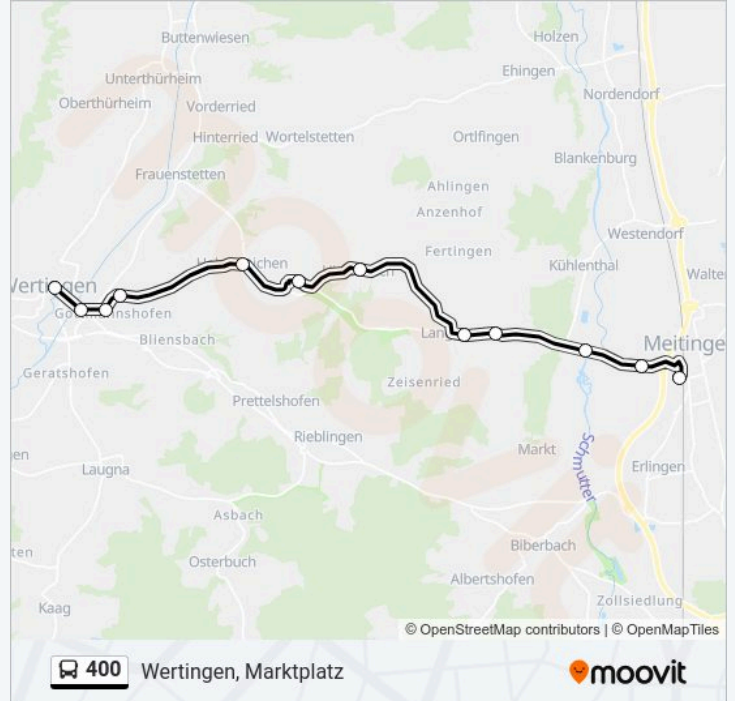

Buslinie 400 Info**Richtung:** Meitingen, Bahnhof**Stationen:** 13**Fahrtdauer:** 21 Min**Linien Informationen:**

Richtung: Wertingen, Marktplatz

12 Haltestellen

[LINIENPLAN ANZEIGEN](#)

- Meitingen, Bahnhof 32 West
- Meitingen, Lerchenfeldstraße A
- Meitingen, Reichenmühle A
- Langenreichen, Hausnr. 19 A
- Langenreichen, Hausnr. 52 A
- Hirschbach A
- Possenried A
- Hohenreichen A
- Reatshofen, Hohenreicher Str. A
- Gottmannshofen, Ort E
- Wertingen, Bahnhof A
- Wertingen, Marktplatz A

Buslinie 400 Fahrpläne

Abfahrzeiten in Richtung Wertingen, Marktplatz

Montag	05:35 - 18:45
Dienstag	05:35 - 18:45
Mittwoch	05:35 - 18:45
Donnerstag	05:35 - 18:45
Freitag	05:35 - 18:45
Samstag	07:21 - 12:49
Sonntag	Kein Betrieb

Buslinie 400 Info

Richtung: Wertingen, Marktplatz

Stationen: 12

Fahrtdauer: 22 Min

Linien Informationen:

Richtung: Wertingen, Pestalozzistraße

13 Haltestellen

[LINIENPLAN ANZEIGEN](#)