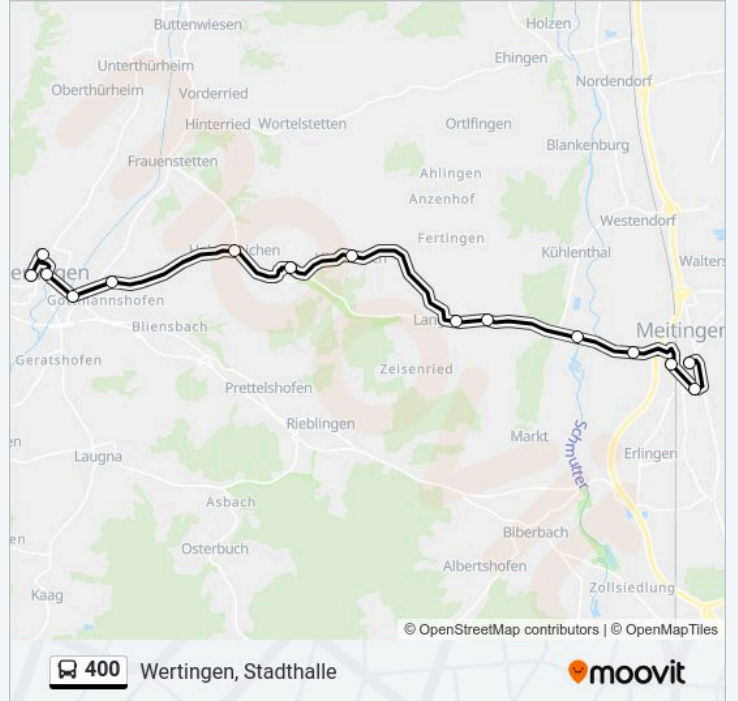

Buslinie 400 Offline Fahrpläne und Netzkarten stehen auf moovitapp.com zur Verfügung. Verwende den Moovit App, um Live Bus Abfahrten, Zugfahrpläne oder U-Bahn Fahrplanzeiten zu sehen, sowie Schritt für Schritt Wegangaben für alle öffentlichen Verkehrsmittel in Bayern zu erhalten.

© 2024 Moovit - Alle Rechte vorbehalten