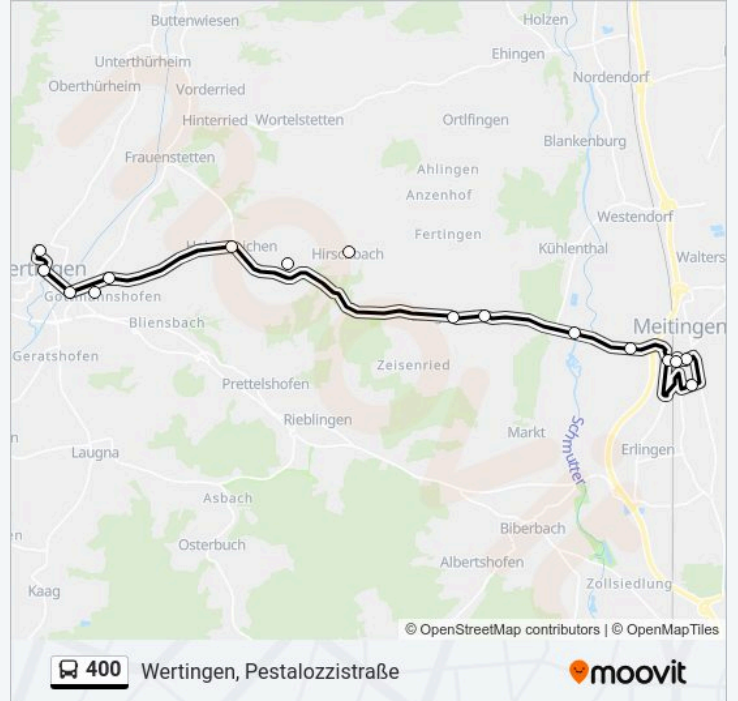

Buslinie 400 Info

Richtung: Wertingen, Marktplatz

Stationen: 12

Fahrtdauer: 22 Min

Linien Informationen:

Richtung: Wertingen, Pestalozzistraße

13 Haltestellen

[LINIENPLAN ANZEIGEN](#)

Buslinie 400 Fahrpläne

Abfahrzeiten in Richtung Wertingen, Pestalozzistraße

Montag	07:09 - 13:59
Dienstag	07:09 - 13:59
Mittwoch	07:09 - 13:59
Donnerstag	07:09 - 13:59
Freitag	07:09 - 13:59
Samstag	Kein Betrieb
Sonntag	Kein Betrieb

Buslinie 400 Info

Richtung: Wertingen, Pestalozzistraße

Stationen: 13

Fahrtdauer: 22 Min

Linien Informationen:

Richtung: Wertingen, Stadthalle

15 Haltestellen

[LINIENPLAN ANZEIGEN](#)