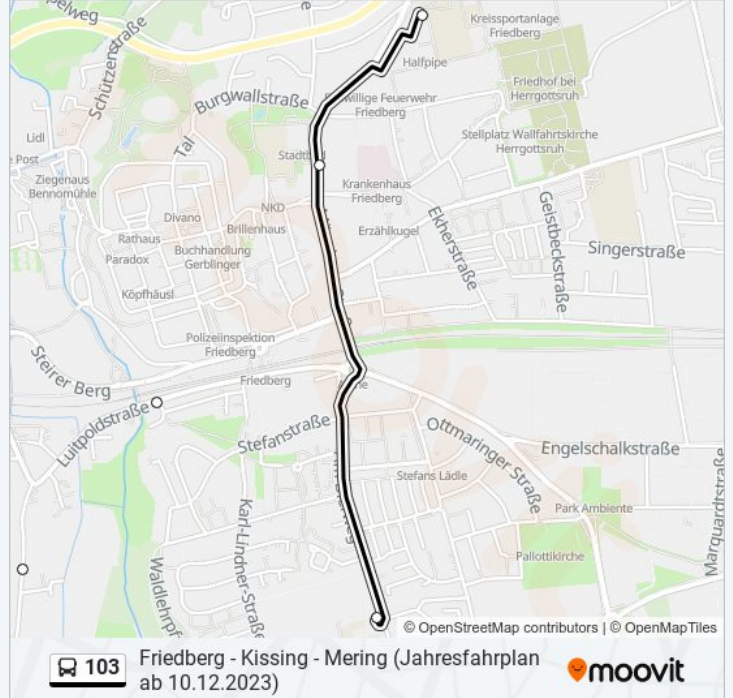

Verwende Moovit, um die nächste Station der Buslinie 103 zu finden und um zu erfahren wann die nächste Buslinie 103 kommt.

Richtung: Friedberg, Realschule

18 Haltestellen

[LINIENPLAN ANZEIGEN](#)

Mering, Sankt Afra Gewerbegebiet E

Friedberg, Realschule A

Buslinie 103 Fahrpläne

Abfahrzeiten in Richtung Friedberg, Realschule

Montag	07:03 - 13:15
Dienstag	07:03 - 13:15
Mittwoch	07:03 - 13:15
Donnerstag	07:03 - 13:15
Freitag	07:03 - 13:15
Samstag	Kein Betrieb
Sonntag	Kein Betrieb

Buslinie 103 Info

Richtung: Friedberg, Realschule

Stationen: 18

Fahrtdauer: 26 Min

Linien Informationen:

Richtung: Friedberg, Siedlung Lindenau Nr.5

5 Haltestellen

[LINIENPLAN ANZEIGEN](#)

Friedberg, Stadthalle E

Friedberg, Grundschule Süd A

Friedberg, Afrastraße Lew A

Friedberg, Lechfeldstraße A

Friedberg, Siedlung Lindenau Nr.5 A

Buslinie 103 Fahrpläne

Abfahrzeiten in Richtung Friedberg, Siedlung Lindenau Nr.5