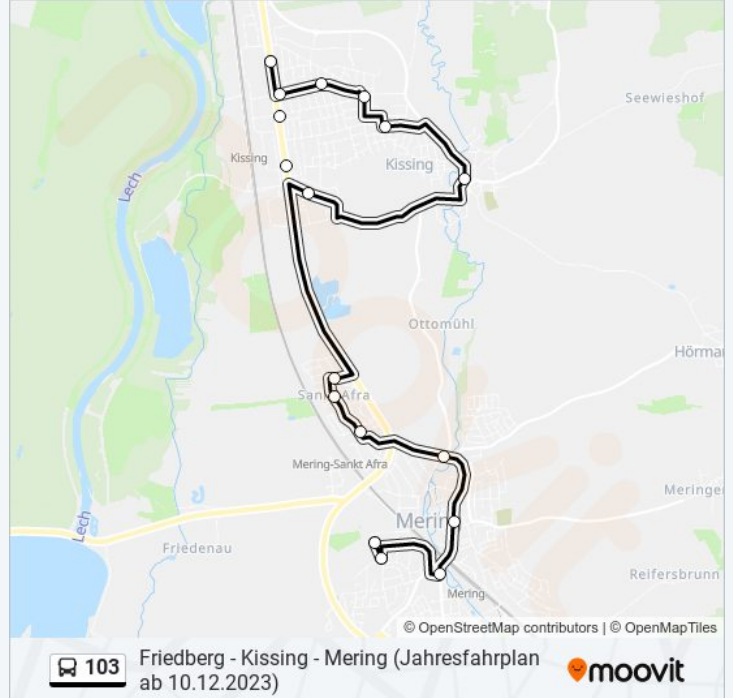

Richtung: Kissing, Gunzenlee

15 Haltestellen

[LINIENPLAN ANZEIGEN](#)

Mering, Amberieustraße A

Mering, Schulzentrum A

Mering, Abzweigung Unterbergen E

Mering, Marktplatz A

Mering, Sankt Franziskus B2 E

Mering, Sankt Afra Gewerbegebiet E

Mering, Sankt Afra Afrastraße E

Mering Sankt Afra, Marienplatz E

Kissing, Kalkofenstraße E

Kissing, Ost E

Kissing, Schulstraße E

Kissing, Fliederstraße E

Kissing, Kornstraße E

Kissing, Rosenstraße E

Kissing, Gunzenlee E

Buslinie 103 Fahrpläne

Abfahrzeiten in Richtung Kissing, Gunzenlee

Montag	12:23 - 13:10
Dienstag	12:23 - 13:10
Mittwoch	12:23 - 13:10
Donnerstag	12:23 - 13:10
Freitag	12:23 - 13:10
Samstag	Kein Betrieb
Sonntag	Kein Betrieb

Buslinie 103 Info

Richtung: Kissing, Gunzenlee

Stationen: 15

Fahrdauer: 19 Min

Linien Informationen:

Richtung: Kissing, Nord

11 Haltestellen

[LINIENPLAN ANZEIGEN](#)