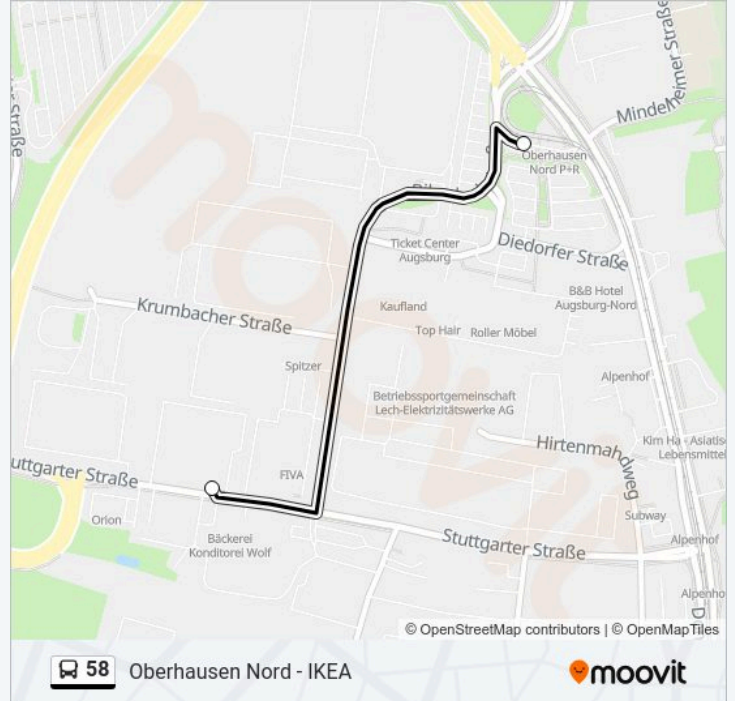

58

Oberhausen Nord - IKEA

Hol Dir Die App

Die Buslinie 58 (Oberhausen Nord - IKEA) hat 5 Routen

(1) Augsburg, Stuttgarter Straße: 17:46(2) Gersthofen, Bahnhof: 13:46 - 17:26(3) Gersthofen, Ikea: 09:46 - 20:37(4) Gersthofen, Schmid Logistik: 09:26(5) Oberhausen, Nord P+r: 09:20 - 20:41

Verwende Moovit, um die nächste Station der Buslinie 58 zu finden und um zu erfahren wann die nächste Buslinie 58 kommt.

Richtung: Augsburg, Stuttgarter Straße

2 Haltestellen

[LINIENPLAN ANZEIGEN](#)

Oberhausen, Nord P+R 31 B1

Augsburg, Stuttgarter Straße A

Buslinie 58 Fahrpläne

Abfahrzeiten in Richtung Augsburg, Stuttgarter Straße

Montag	17:46
Dienstag	17:46
Mittwoch	17:46
Donnerstag	17:46
Freitag	17:46
Samstag	Kein Betrieb
Sonntag	Kein Betrieb

Buslinie 58 Info

Richtung: Augsburg, Stuttgarter Straße

Stationen: 2

Fahrtdauer: 2 Min

Linien Informationen:

Richtung: Gersthofen, Bahnhof

7 Haltestellen

[LINIENPLAN ANZEIGEN](#)