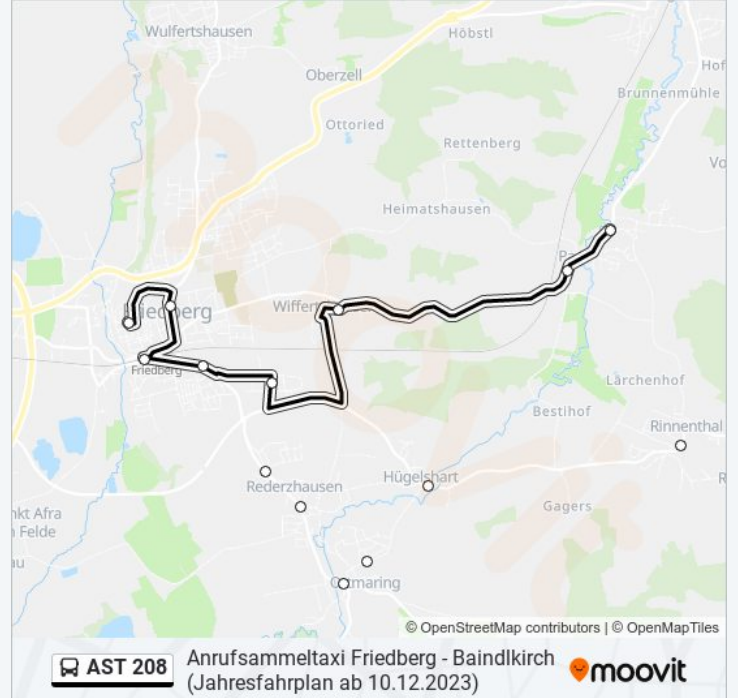

Verwende Moovit, um die nächste Station der Buslinie AST 208 zu finden und um zu erfahren wann die nächste Buslinie AST 208 kommt.

**Richtung: Baidlkirch, Feuerwehrhaus**

27 Haltestellen

[LINIENPLAN ANZEIGEN](#)

### Buslinie AST 208 Fahrpläne

Abfahrzeiten in Richtung Friedberg, Marienplatz

Montag	09:22 - 22:22
Dienstag	09:22 - 22:22
Mittwoch	09:22 - 22:22
Donnerstag	09:22 - 22:22
Freitag	09:22 - 22:22
Samstag	06:22 - 22:22
Sonntag	06:22 - 22:22

### Buslinie AST 208 Info

**Richtung:** Friedberg, Marienplatz

**Stationen:** 27

**Fahrdauer:** 51 Min

**Linien Informationen:**

Ottmaring, Schule/Bz E

Ottmaring, Herrenberg E

Rederzhausen, Hachingerring E

Rederzhausen, Pallottiweg E

Friedberg, Marquardtstraße E

Friedberg, Münchner Straße E

Friedberg, Bahnhof 31 C

Friedberg, Stadthalle A

Friedberg, Marienplatz E

Buslinie AST 208 Offline Fahrpläne und Netzkarten stehen auf moovitapp.com zur Verfügung. Verwende den Moovit App, um Live Bus Abfahrten, Zugfahrpläne oder U-Bahn Fahrplanzeiten zu sehen, sowie Schritt für Schritt Wegangaben für alle öffentlichen Verkehrsmittel in Bayern zu erhalten.