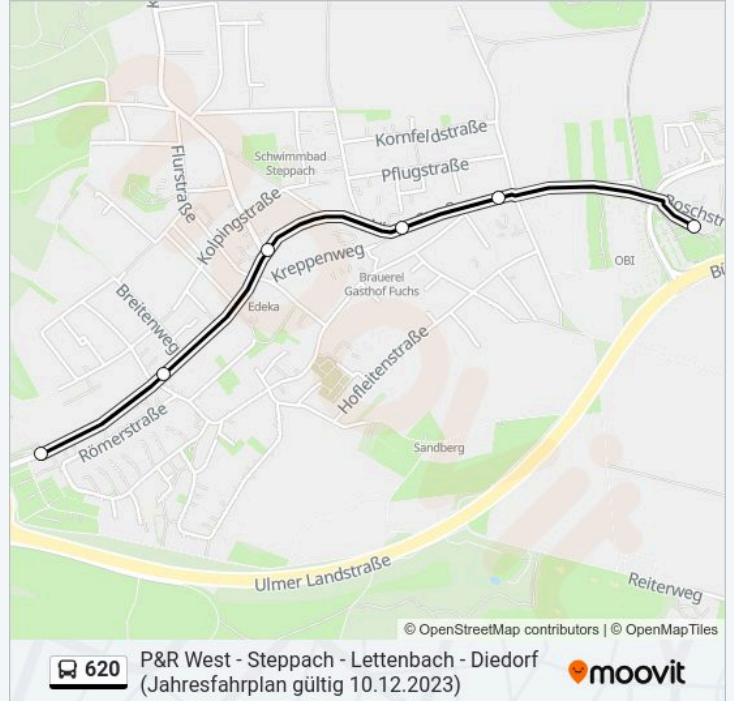

Buslinie 620 Offline Fahrpläne und Netzkarten stehen auf moovitapp.com zur Verfügung. Verwende den Moovit App, um Live Bus Abfahrten, Zugfahrpläne oder U-Bahn Fahrplanzeiten zu sehen, sowie Schritt für Schritt Wegangaben für alle öffentlichen Verkehrsmittel in Bayern zu erhalten.

© 2024 Moovit - Alle Rechte vorbehalten