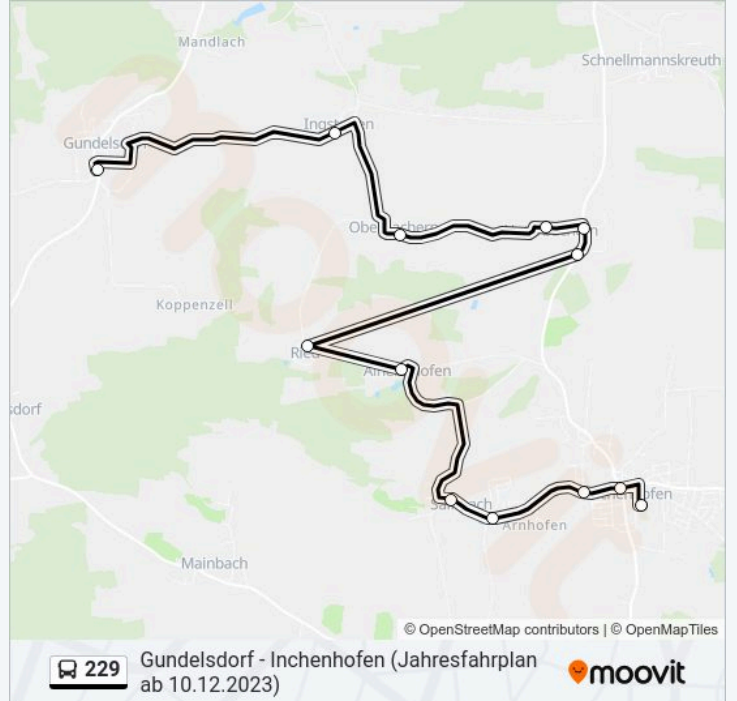

### Buslinie 229 Info

**Richtung:** Gundelsdorf

**Stationen:** 13

**Fahrtdauer:** 22 Min

**Linien Informationen:**

**Richtung: Inchenhofen, Schule**

13 Haltestellen

[LINIENPLAN ANZEIGEN](#)

- Gundelsdorf A
- Ingstetten A
- Oberbachern A
- Unterbachern A
- Unterbachern, Kreisstraße A
- Inchenhofen, Abzweigung Schönau A
- Ried A
- Ainertshofen A
- Sainbach, Gasthof Griegl E
- Sainbach, Talstraße E
- Inchenhofen, Sainbacher Straße E
- Inchenhofen, Marktplatz A
- Inchenhofen, Schule A

**Buslinie 229 Fahrpläne**

Abfahrzeiten in Richtung Inchenhofen, Schule

Montag	06:33
Dienstag	06:33
Mittwoch	06:33
Donnerstag	06:33
Freitag	06:33
Samstag	Kein Betrieb
Sonntag	Kein Betrieb

**Buslinie 229 Info**

**Richtung:** Inchenhofen, Schule

**Stationen:** 13

**Fahrtdauer:** 26 Min

**Linien Informationen:**

Buslinie 229 Offline Fahrpläne und Netzkarten stehen auf [moovitapp.com](https://moovitapp.com) zur Verfügung. Verwende den Moovit App, um Live Bus Abfahrten, Zugfahrpläne oder U-Bahn Fahrplanzeiten zu sehen, sowie Schritt für Schritt Wegangaben für alle öffentlichen Verkehrsmittel in Bayern zu erhalten.