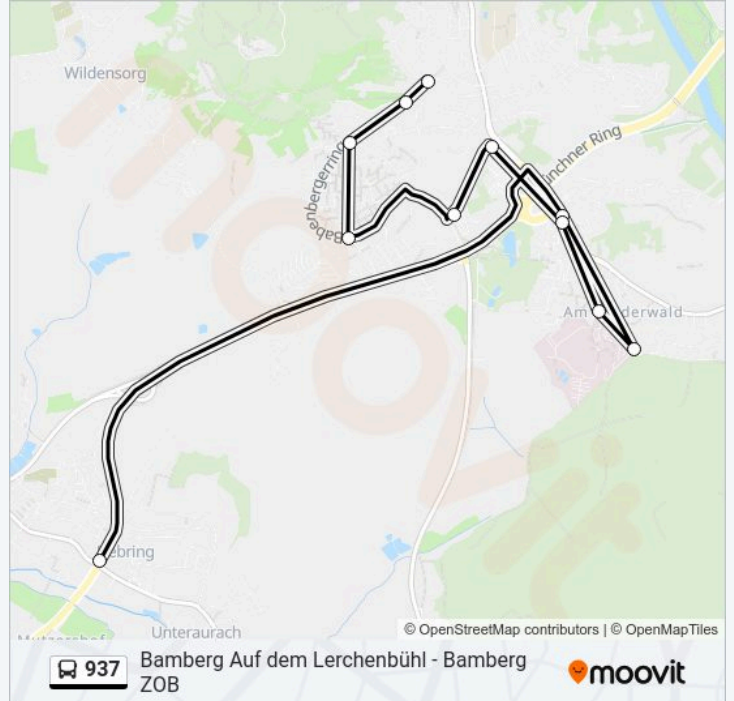

Bamberg Hezilostr.

Bamberg König-Konrad-Str.

Bamberg Waizendorfer Str.

Bamberg Hohes Kreuz (Märkte)

Bamberg Paradiesweg

Bamberg Klinikum

Bamberg am Bruderwald

Bamberg Paradiesweg

Debring Mitte

Buslinie 937 Fahrpläne

Abfahrzeiten in Richtung Debring Mitte

Sonntag	00:07 - 20:47
Montag	00:07 - 20:47
Dienstag	00:07 - 20:47
Mittwoch	00:07 - 20:47
Donnerstag	00:07 - 20:47
Freitag	00:07 - 20:47
Samstag	00:07 - 20:47

Buslinie 937 Info

Richtung: Debring Mitte

Stationen: 11

Fahrdauer: 13 Min

Linien Informationen:

Richtung: Klinikum Ü. Südwest

8 Haltestellen

[LINIENPLAN ANZEIGEN](#)

Bamberg ZOB

Bamberg Schillerplatz

Bamberg Schranne

Bamberg Schulplatz

Bamberg Laurenzistr.

Bamberg Laurenziplatz

Bamberg Würzb. Str.

Bamberg Auf Dem Lerchenbühl