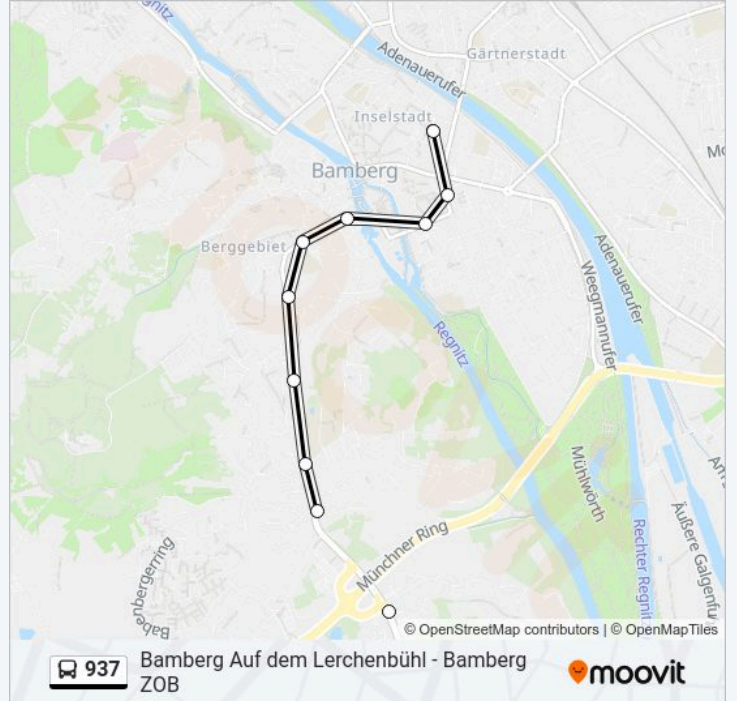

- Bamberg Klinikum
- Bamberg am Bruderwald
- Bamberg Paradiesweg
- Bamberg Hohes Kreuz
- Bamberg Würzb. Str.
- Bamberg Laurenziplatz
- Bamberg Laurenzistr.
- Bamberg Schulplatz
- Bamberg Schranne
- Bamberg Schillerplatz
- Bamberg Schönleinsplatz
- Bamberg ZOB

Buslinie 937 Fahrpläne

Abfahrzeiten in Richtung ZOB

Sonntag	00:41 - 21:21
Montag	00:41 - 21:21
Dienstag	00:41 - 21:21
Mittwoch	00:41 - 21:21
Donnerstag	00:41 - 21:21
Freitag	00:41 - 21:21
Samstag	00:41 - 21:21

Buslinie 937 Info

Richtung: ZOB

Stationen: 12

Fahrdauer: 9 Min

Linien Informationen:

Buslinie 937 Offline Fahrpläne und Netzkarten stehen auf moovitapp.com zur Verfügung. Verwende den Moovit App, um Live Bus Abfahrten, Zugfahrpläne oder U-Bahn Fahrplanzeiten zu sehen, sowie Schritt für Schritt Wegangaben für alle öffentlichen Verkehrsmittel in Bayern zu erhalten.

© 2024 Moovit - Alle Rechte vorbehalten