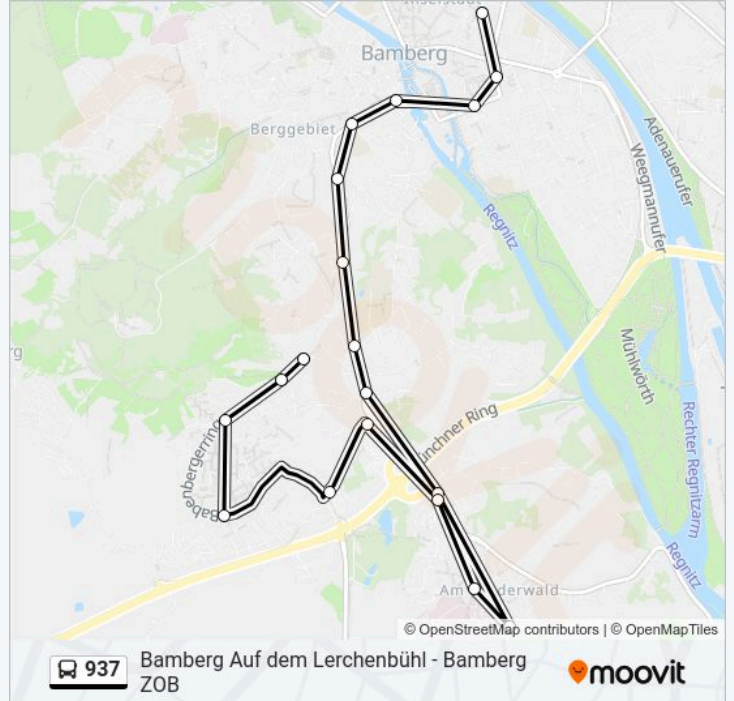

Bamberg Staffelbergweg

Bamberg Hezilostr.

Bamberg König-Konrad-Str.

Bamberg Waizendorfer Str.

Bamberg Hohes Kreuz (Märkte)

Bamberg Paradiesweg

Bamberg Klinikum

Bamberg am Bruderwald

Bamberg Paradiesweg

Bamberg Hohes Kreuz

Bamberg Würzb. Str.

Bamberg Laurenziplatz

Bamberg Laurenzistr.

Bamberg Schulplatz

Bamberg Schranne

Bamberg Schillerplatz

Bamberg Schönleinsplatz

Bamberg ZOB

Buslinie 937 Fahrpläne

Abfahrzeiten in Richtung Bamberg ZOB

Sonntag	00:57 - 23:27
Montag	20:07 - 22:47
Dienstag	20:07 - 22:47
Mittwoch	20:07 - 22:47
Donnerstag	20:07 - 22:47
Freitag	20:07 - 22:47
Samstag	00:57 - 23:27

Buslinie 937 Info**Richtung:** Bamberg ZOB**Stationen:** 19**Fahrtdauer:** 21 Min**Linien Informationen:**

Richtung: Debring Mitte

11 Haltestellen

[LINIENPLAN ANZEIGEN](#)

Bamberg Auf Dem Lerchenbühl

Bamberg Staffelbergweg