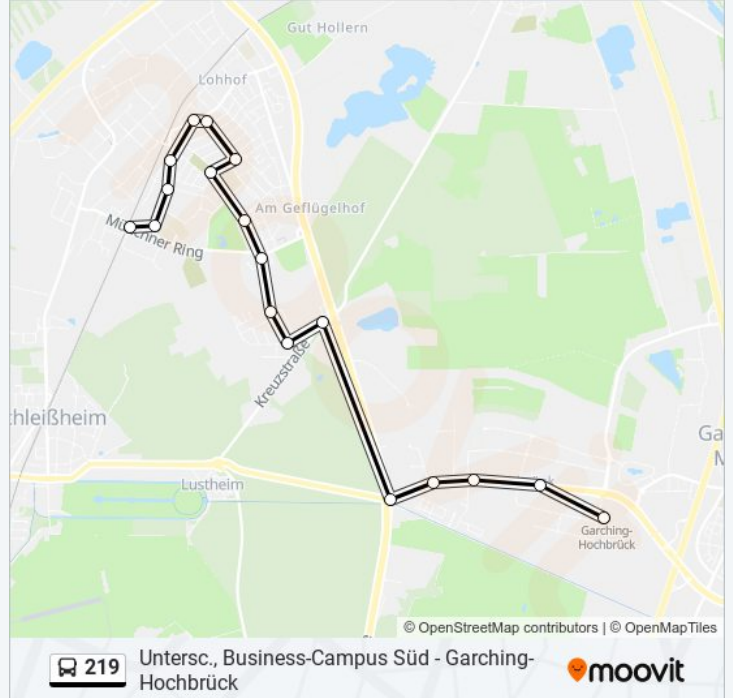

Buslinie 219 Offline Fahrpläne und Netzkarten stehen auf moovitapp.com zur Verfügung. Verwende den [Moovit App](#), um Live Bus Abfahrten, Zugfahrpläne oder U-Bahn Fahrplanzeiten zu sehen, sowie Schritt für Schritt Wegangaben für alle öffentlichen Verkehrsmittel in Bayern zu erhalten.

[Über Moovit](#) • [MaaS Lösungen](#) • [Unterstützte Länder](#) • [Mooviter Community](#)

© 2024 Moovit - Alle Rechte vorbehalten

Siehe Live Ankunftszeiten