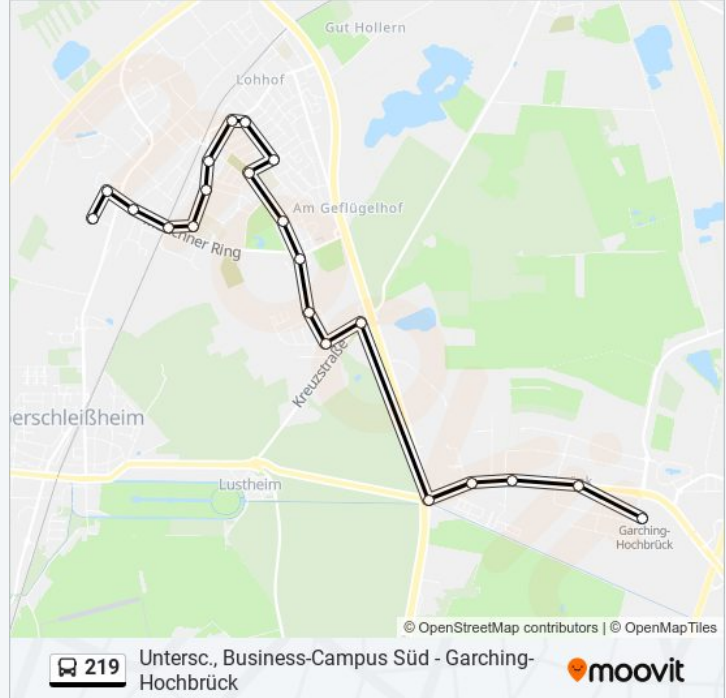

Buslinie 219 Info

Richtung: Garching-Hochbrück

Stationen: 21

Fahrtdauer: 24 Min

Linien Informationen:

Richtung: Lohhof, Mallertshofener Straße

12 Haltestellen

[LINIENPLAN ANZEIGEN](#)

Buslinie 219 Info

Richtung: Lohhof, Mallertshofener Straße

Stationen: 12

Fahrtdauer: 11 Min

Linien Informationen:

Richtung: Untersch., Business-Campus Süd

21 Haltestellen

[LINIENPLAN ANZEIGEN](#)

Buslinie 219 Info

Richtung: Untersch., Business-Campus Süd

Stationen: 21

Fahrtdauer: 29 Min

Linien Informationen:

Unterschleißh., Münchner Ring

Untersc., Business-Campus Nord

Untersc., Business-Campus Süd

Richtung: Unterschleißheim (S) Ost

18 Haltestellen

[LINIENPLAN ANZEIGEN](#)

Garching-Hochbrück

Garching, Gewerbegebiet

Hochbrück, Voithstraße

Hochbrück, Carl-Von-Linde-Str.

Hochbr., Hohe-Brücken-Str.