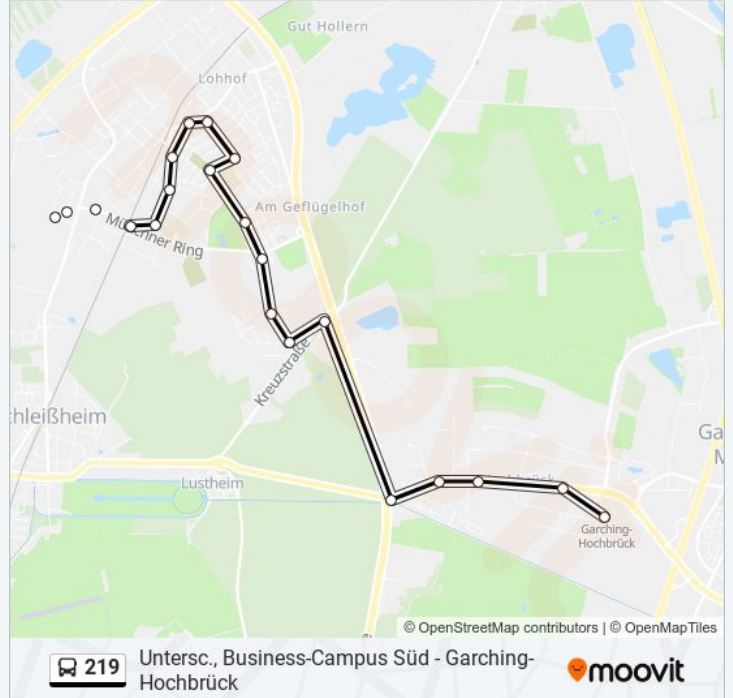

Verwende Moovit, um die nächste Station der Buslinie 219 zu finden und um zu erfahren wann die nächste Buslinie 219 kommt.

Richtung: Garching-Hochbrück

21 Haltestellen

[LINIENPLAN ANZEIGEN](#)

Untersc., Business-Campus Süd

Lohhof, Johann-Schmid-Straße

Lohhof, Nelkenstraße

Lohhof, Feldstraße

Lohhof, Sportpark

Lohhof, Haimhauser Straße

Lohhof, Mallertshofener Straße

Oberschleißh., Kreuzhof

Hochbr., Hohe-Brücken-Str.

Hochbrück, Carl-Von-Linde-Str.

Hochbrück, Voithstraße

Garching, Gewerbegebiet

Garching-Hochbrück

Buslinie 219 Fahrpläne

Abfahrzeiten in Richtung Garching-Hochbrück

Montag	04:47 - 23:53
Dienstag	04:47 - 23:53
Mittwoch	04:47 - 23:53
Donnerstag	04:47 - 23:53
Freitag	04:47 - 23:53
Samstag	00:13 - 23:33
Sonntag	00:13 - 23:13

Buslinie 219 Info

Richtung: Garching-Hochbrück

Stationen: 21

Fahrtdauer: 24 Min

Linien Informationen:

Richtung: Lohhof, Mallertshofener Straße

12 Haltestellen

[LINIENPLAN ANZEIGEN](#)