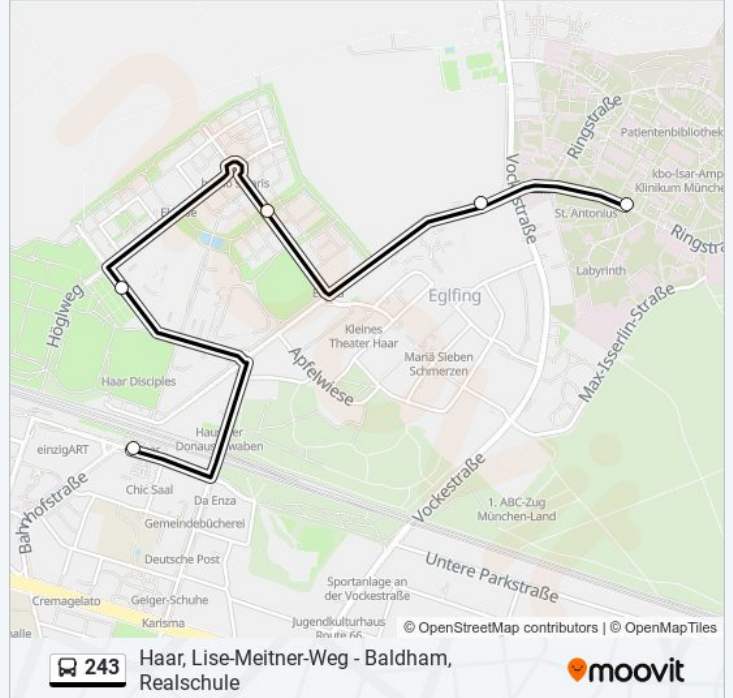

[LINIENPLAN ANZEIGEN](#)

Haar, Lise-Meitner-Weg

Haar, Hans-Stießberger-Straße

Haar, Ludwig-Moser-Straße

Haar, Wieselweg

Haar, am See

Haar, F.-Kobell-Str./Waldfr.

Haar, Joh.-Seb.-Bach-Straße

- Haar, Klinikum Mitte
- Haar, Klinikum
- Haar, Ahrntaler Platz
- Haar, Sportpark
- Haar

Buslinie 243 Fahrpläne

Abfahrzeiten in Richtung Haar

| | |
|------------|--------------|
| Montag | 05:46 |
| Dienstag | 05:46 |
| Mittwoch | 05:46 |
| Donnerstag | 05:46 |
| Freitag | 05:46 |
| Samstag | Kein Betrieb |
| Sonntag | Kein Betrieb |

Buslinie 243 Info

Richtung: Haar

Stationen: 5

Fahrdauer: 8 Min

Linien Informationen:

Richtung: Haar, Klinikum Mitte

13 Haltestellen

[LINIENPLAN ANZEIGEN](#)

- Haar, Lise-Meitner-Weg
- Haar, Hans-Stießberger-Straße
- Haar, Ludwig-Moser-Straße
- Haar, Wieselweg
- Haar, am See
- Haar, F.-Kobell-Str./Waldfr.
- Haar, Joh.-Seb.-Bach-Straße
- Haar, Leibstraße
- Haar
- Haar, Sportpark
- Haar, Ahrntaler Platz
- Haar, Klinikum
- Haar, Klinikum Mitte