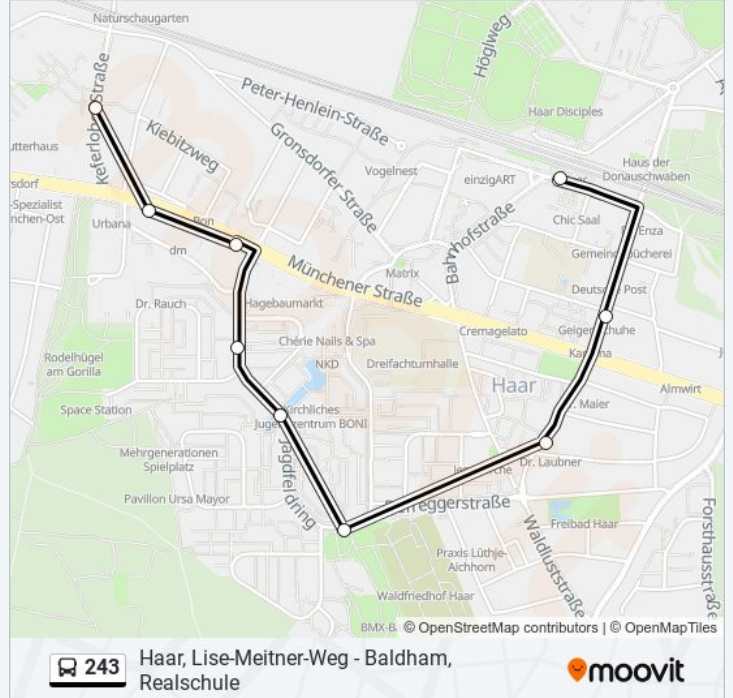

[LINIENPLAN ANZEIGEN](#)

Haar, Lise-Meitner-Weg

Haar, Hans-Stießberger-Straße

Haar, Ludwig-Moser-Straße

Haar, Wieselweg

Haar, am See

Haar, F.-Kobell-Str./Waldfr.

Haar, Joh.-Seb.-Bach-Straße

Haar, Leibstraße

Haar

Buslinie 243 Fahrpläne

Abfahrzeiten in Richtung Haar

| | |
|------------|---------------|
| Montag | 00:11 - 23:31 |
| Dienstag | 00:11 - 23:31 |
| Mittwoch | 00:11 - 23:31 |
| Donnerstag | 00:11 - 23:31 |
| Freitag | 00:11 - 23:31 |
| Samstag | 00:11 - 23:31 |
| Sonntag | 00:11 - 23:51 |

Buslinie 243 Info

Richtung: Haar

Stationen: 9

Fahrtdauer: 9 Min

Linien Informationen:

Richtung: Haar

5 Haltestellen

[LINIENPLAN ANZEIGEN](#)

- Haar, Lise-Meitner-Weg
- Haar, Hans-Stießberger-Straße
- Haar, Ludwig-Moser-Straße
- Haar, Wieselweg
- Haar, am See
- Haar, F.-Kobell-Str./Waldfr.
- Haar, Joh.-Seb.-Bach-Straße
- Haar, Leibstraße
- Haar
- Haar, Sportpark
- Haar, Ahrntaler Platz
- Haar, Klinikum
- Haar, Klinikum Mitte